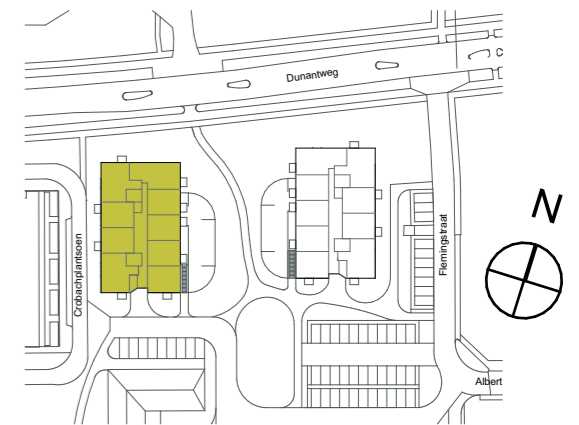

BEGANE GROND schaal 1:150

SITUATIE schaal 1:2000

bouwblok WEST begane grond 0.00

ALBERT SCHWEITZERSTRAAT 179 t/m 229 te DEURNE

BLAD	SCHAAL	DATUM	FORMAAT
VT.1.107	1:150/1:2000	12-11-2020	A3