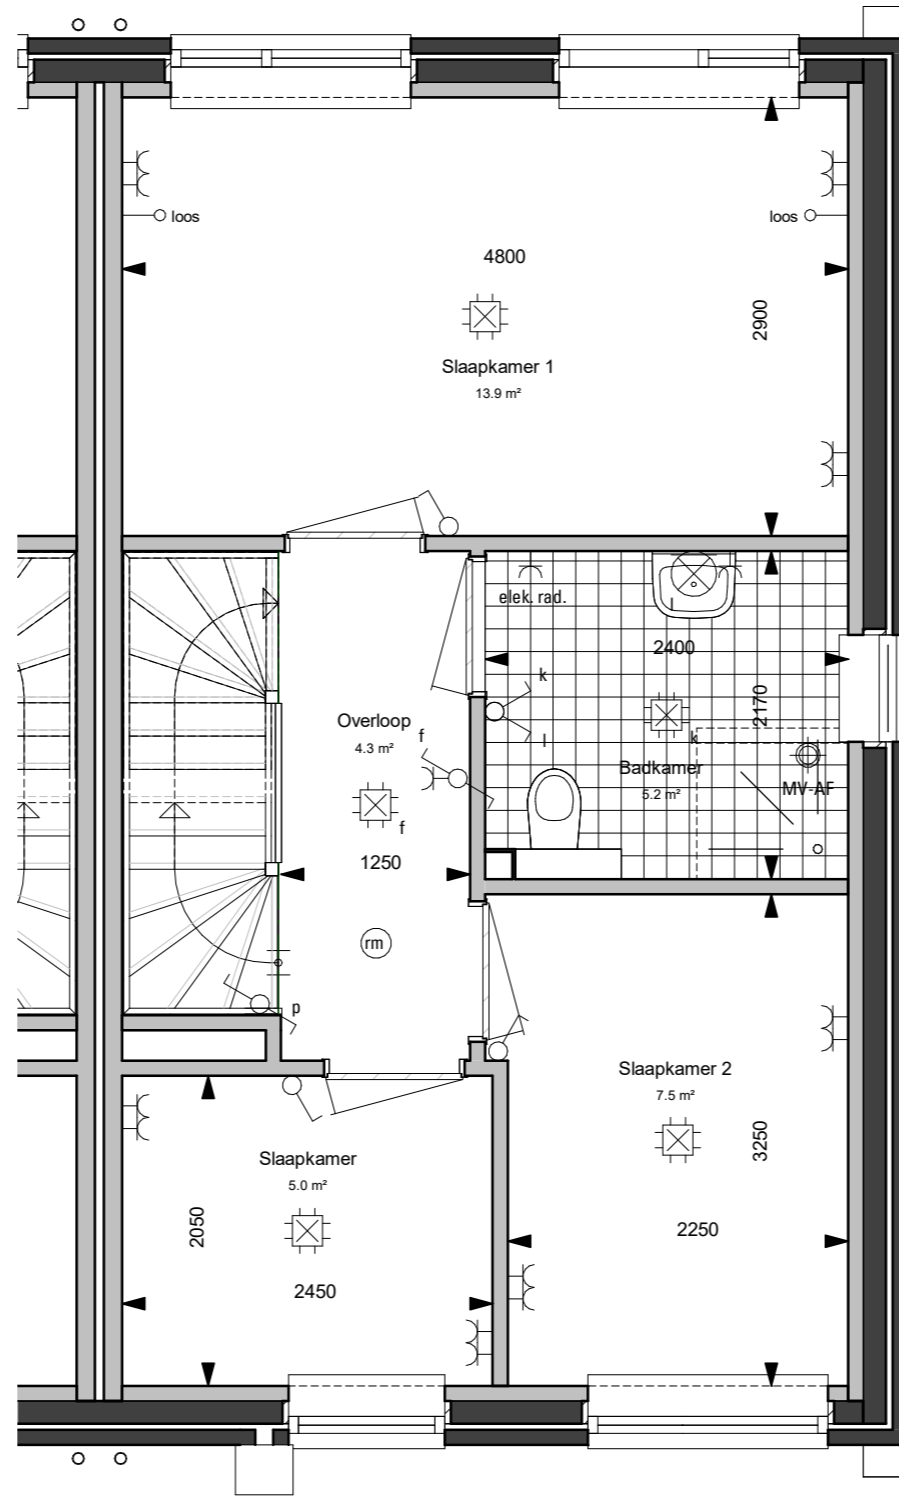

Lienderweg 53k

Lienderweg 53k

Lienderweg 53k

12 woningen Ceresstraat Asten: Verhuurtekeningen

datum: 10-07-2020

schaal: 1:50

VH-1-04

18020 Ceresstraat Asten: Verhuurtekeningen

datum: 10-07-2020

schaal: 1:250

VH-0-02

Plafondlichtpunt

Wandlichtpunt

Enkelpolige schakelaar

Wisselschakelaar

Dubbele wandcontactdoos