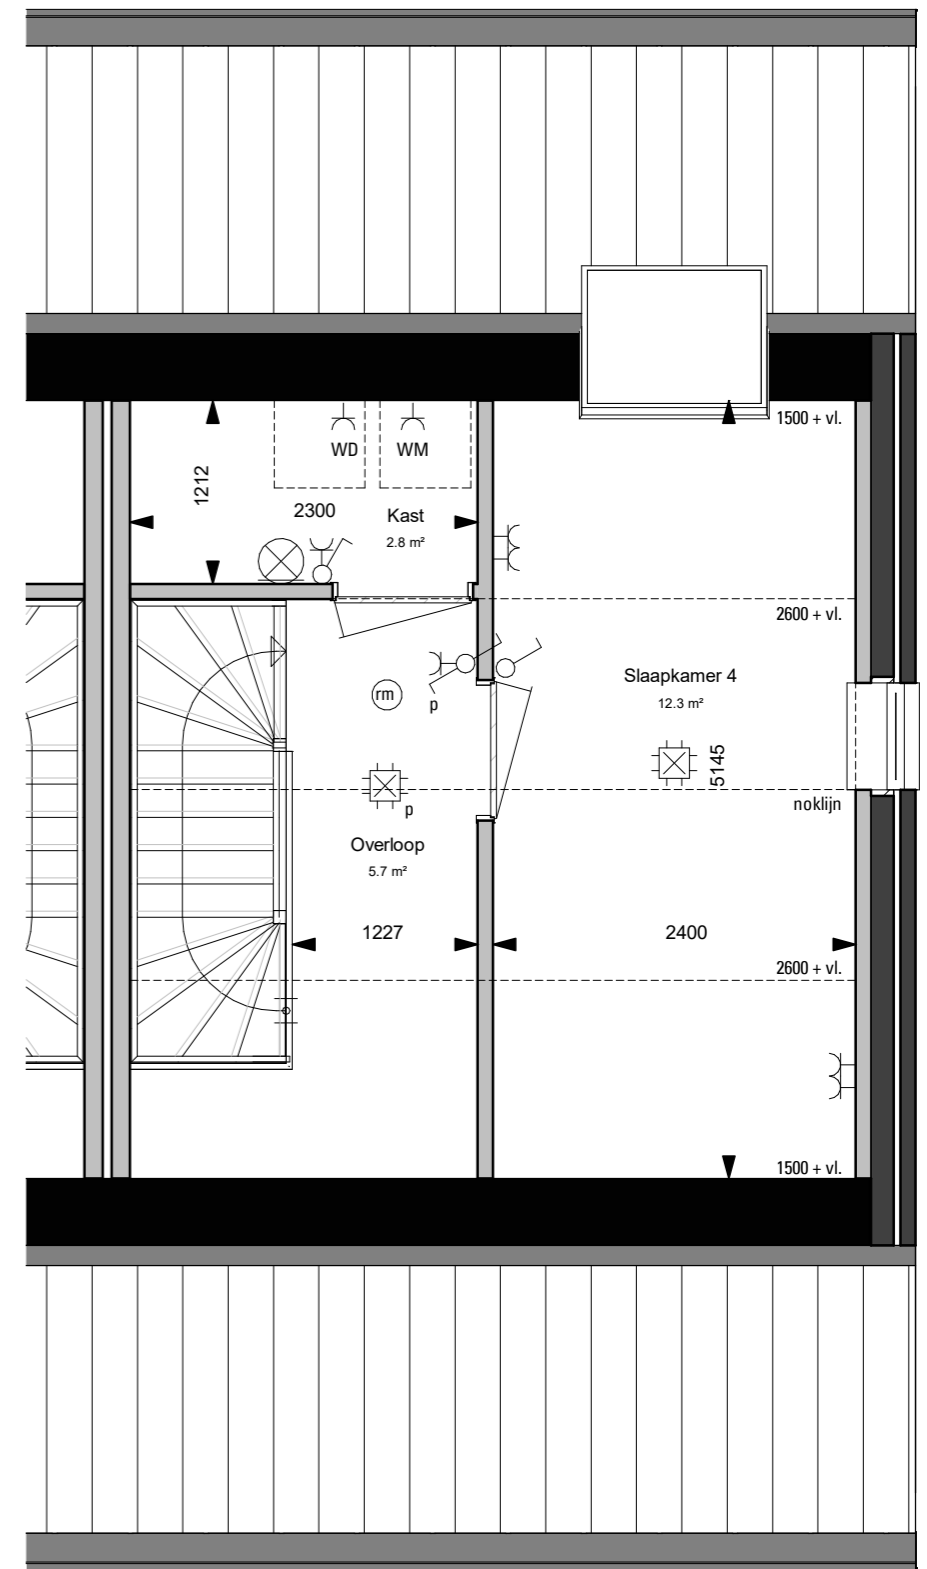

Lienderweg 53k

Lienderweg 53k

Lienderweg 53k

12 woningen Ceresstraat Asten: Verhuurtekeningen

datum: 10-07-2020

schaal: 1:50

VH-1-04

18020 Ceresstraat Asten: Verhuurtekeningen

datum: 10-07-2020

schaal: 1:250

VH-0-02

Plafondlichtpunt

Wandlichtpunt

Enkelpolige schakelaar

Wisselschakelaar

Dubbele wandcontactdoos