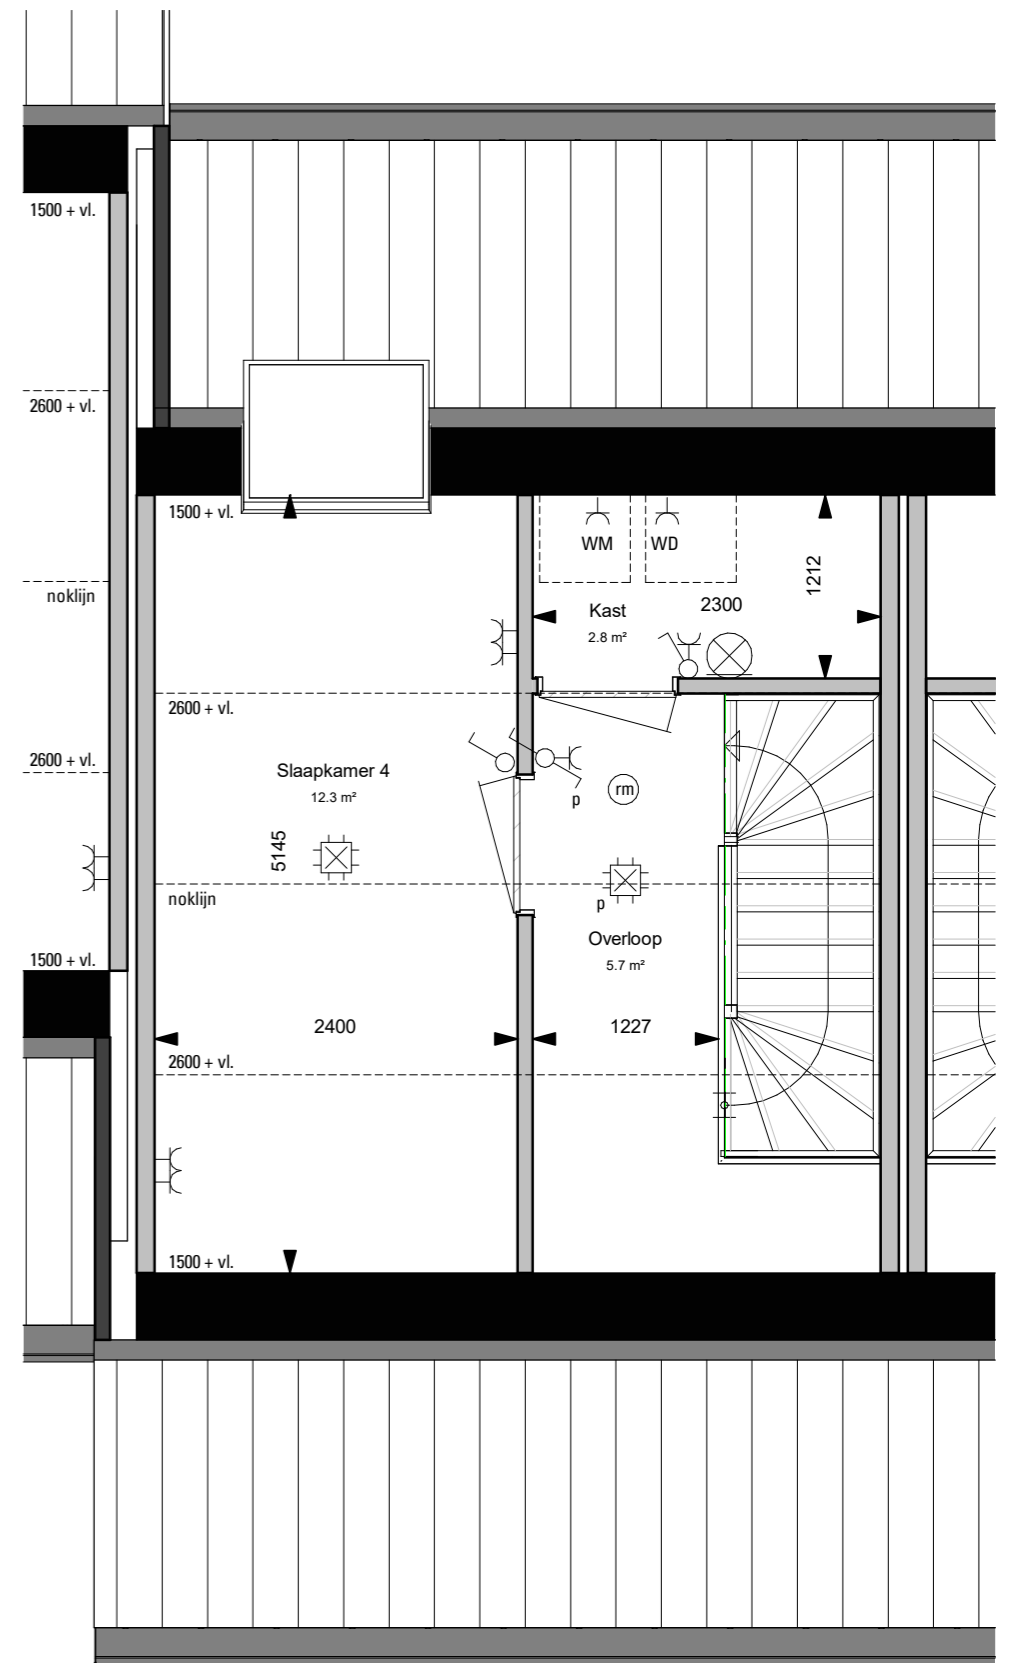

Lienderweg 53f en 53h

Lienderweg 53f en 53h

Lienderweg 53f en 53h

12 woningen Ceresstraat Asten: Verhuurtekeningen

datum: 10-07-2020

schaal: 1:50

VH-1-03

18020 Ceresstraat Asten: Verhuurtekeningen

datum: 10-07-2020

schaal: 1:250

VH-0-02

Plafondlichtpunt

Wandlichtpunt

Enkelpolige schakelaar

Wisselschakelaar

Dubbele wandcontactdoos