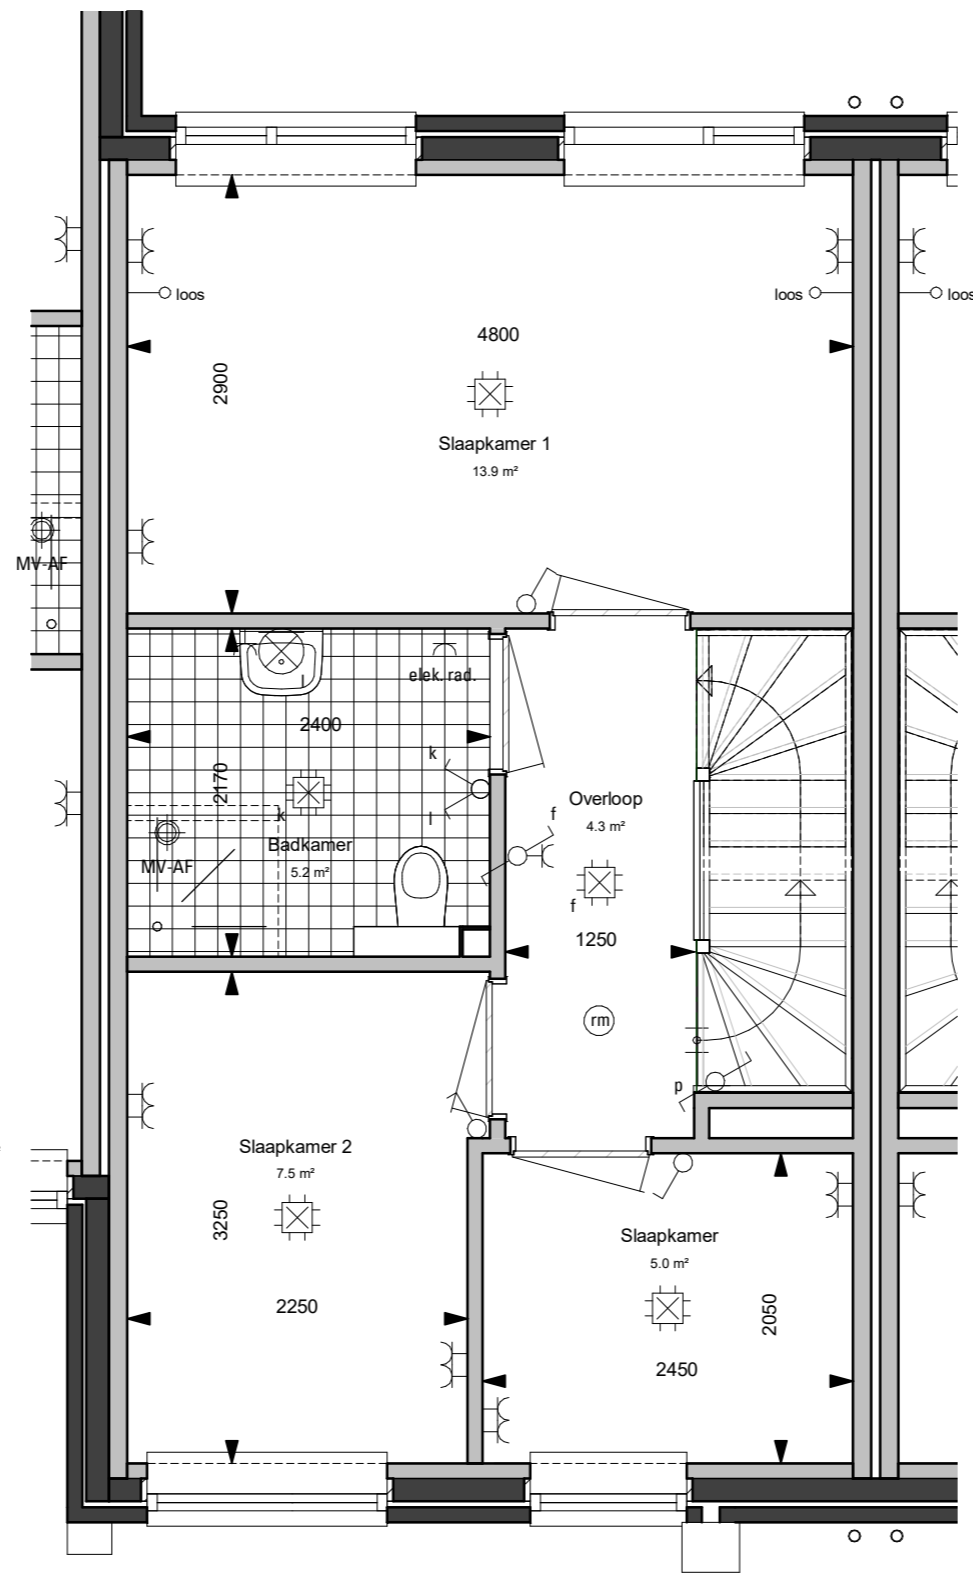

Lienderweg 53f en 53h

Lienderweg 53f en 53h

Lienderweg 53f en 53h

12 woningen Ceresstraat Asten: Verhuurtekeningen

datum: 10-07-2020

schaal: 1:50

VH-1-03

18020 Ceresstraat Asten: Verhuurtekeningen

datum: 10-07-2020

schaal: 1:250

VH-0-02

Plafondlichtpunt

Wandlichtpunt

Enkelpolige schakelaar

Wisselschakelaar

Dubbele wandcontactdoos