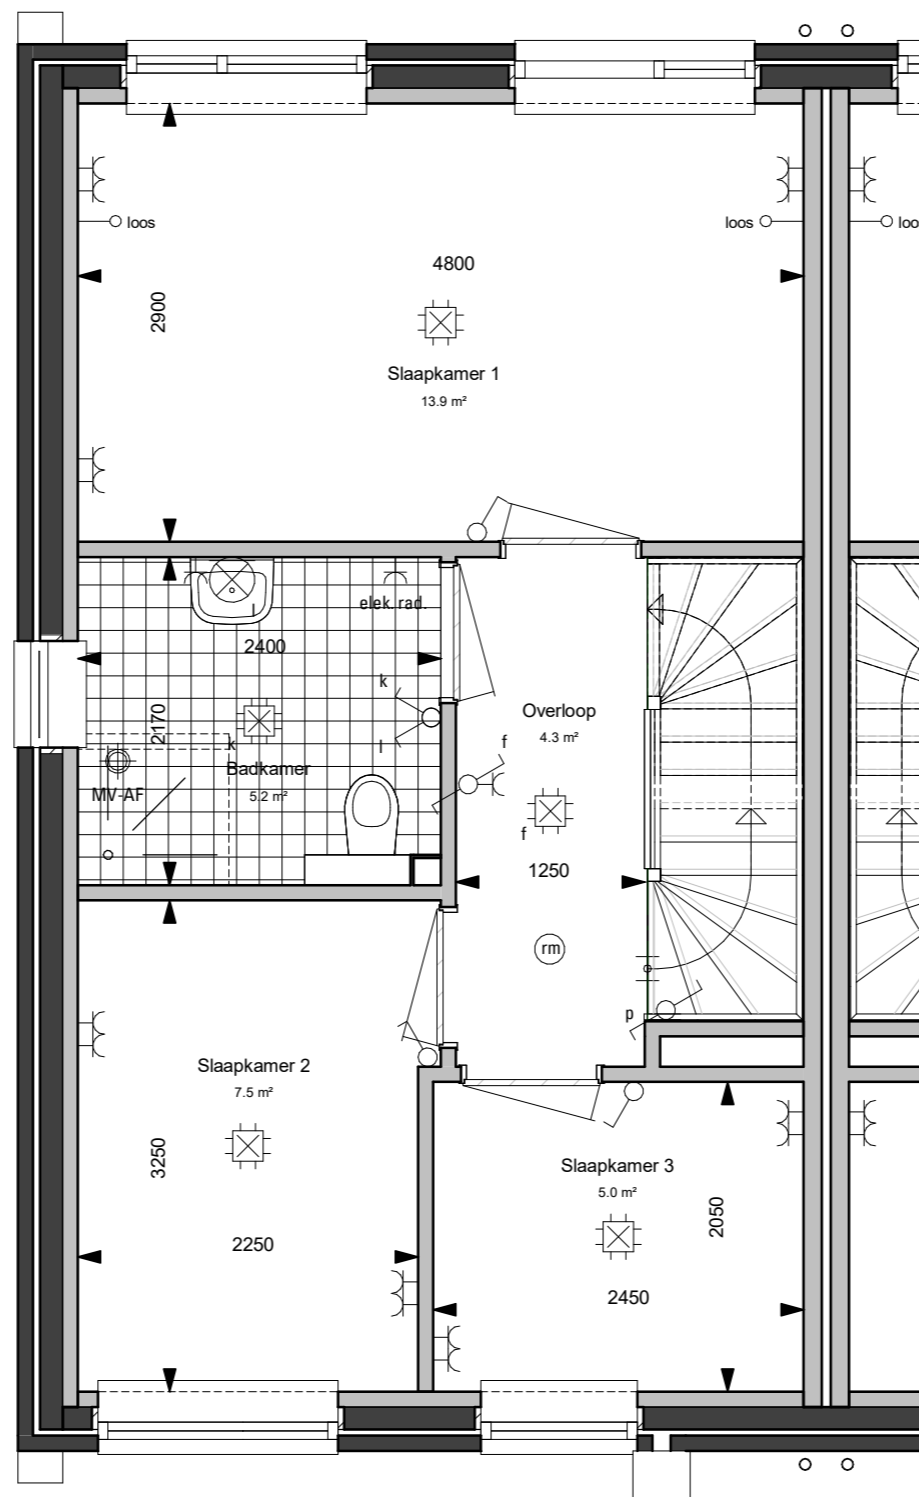

Lienderweg 53d

Lienderweg 53d

Lienderweg 53d

12 woningen Ceresstraat Asten: Verhuurtekeningen

datum: 10-07-2020

schaal: 1:50

VH-1-01

18020 Ceresstraat Asten: Verhuurtekeningen

datum: 10-07-2020

schaal: 1:250

VH-0-02

Plafondlichtpunt

Wandlichtpunt

Enkelpolige schakelaar

Wisselschakelaar

Dubbele wandcontactdoos