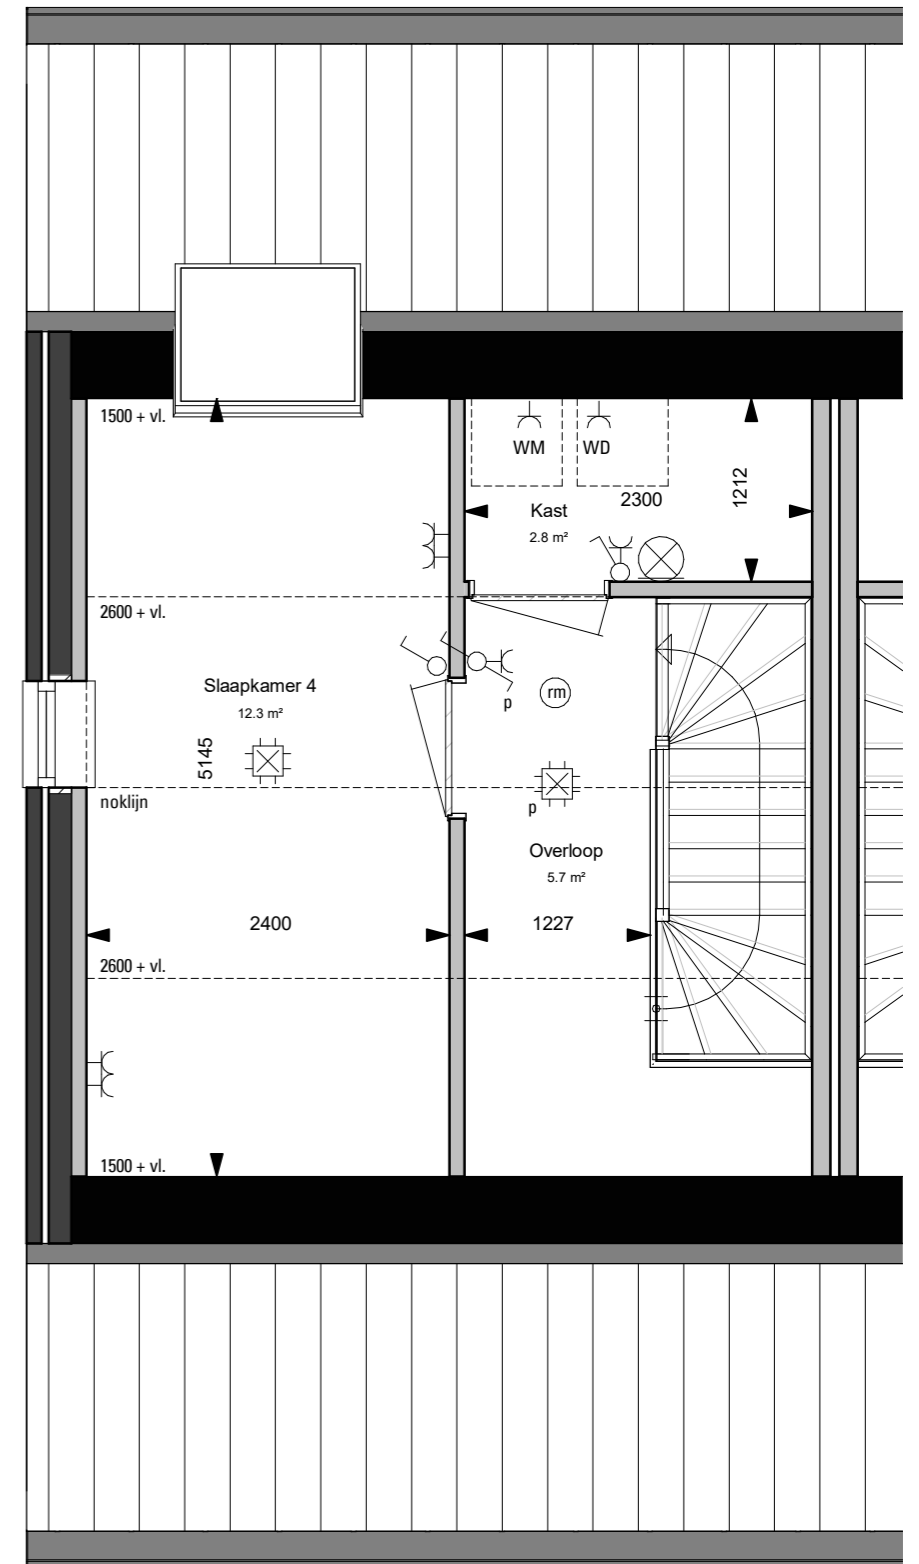

Lienderweg 53d

Lienderweg 53d

Lienderweg 53d

12 woningen Ceresstraat Asten: Verhuurtekeningen

datum: 10-07-2020

schaal: 1:50

VH-1-01

18020 Ceresstraat Asten: Verhuurtekeningen

datum: 10-07-2020

schaal: 1:250

VH-0-02

Plafondlichtpunt

Wandlichtpunt

Enkelpolige schakelaar

Wisselschakelaar

Dubbele wandcontactdoos