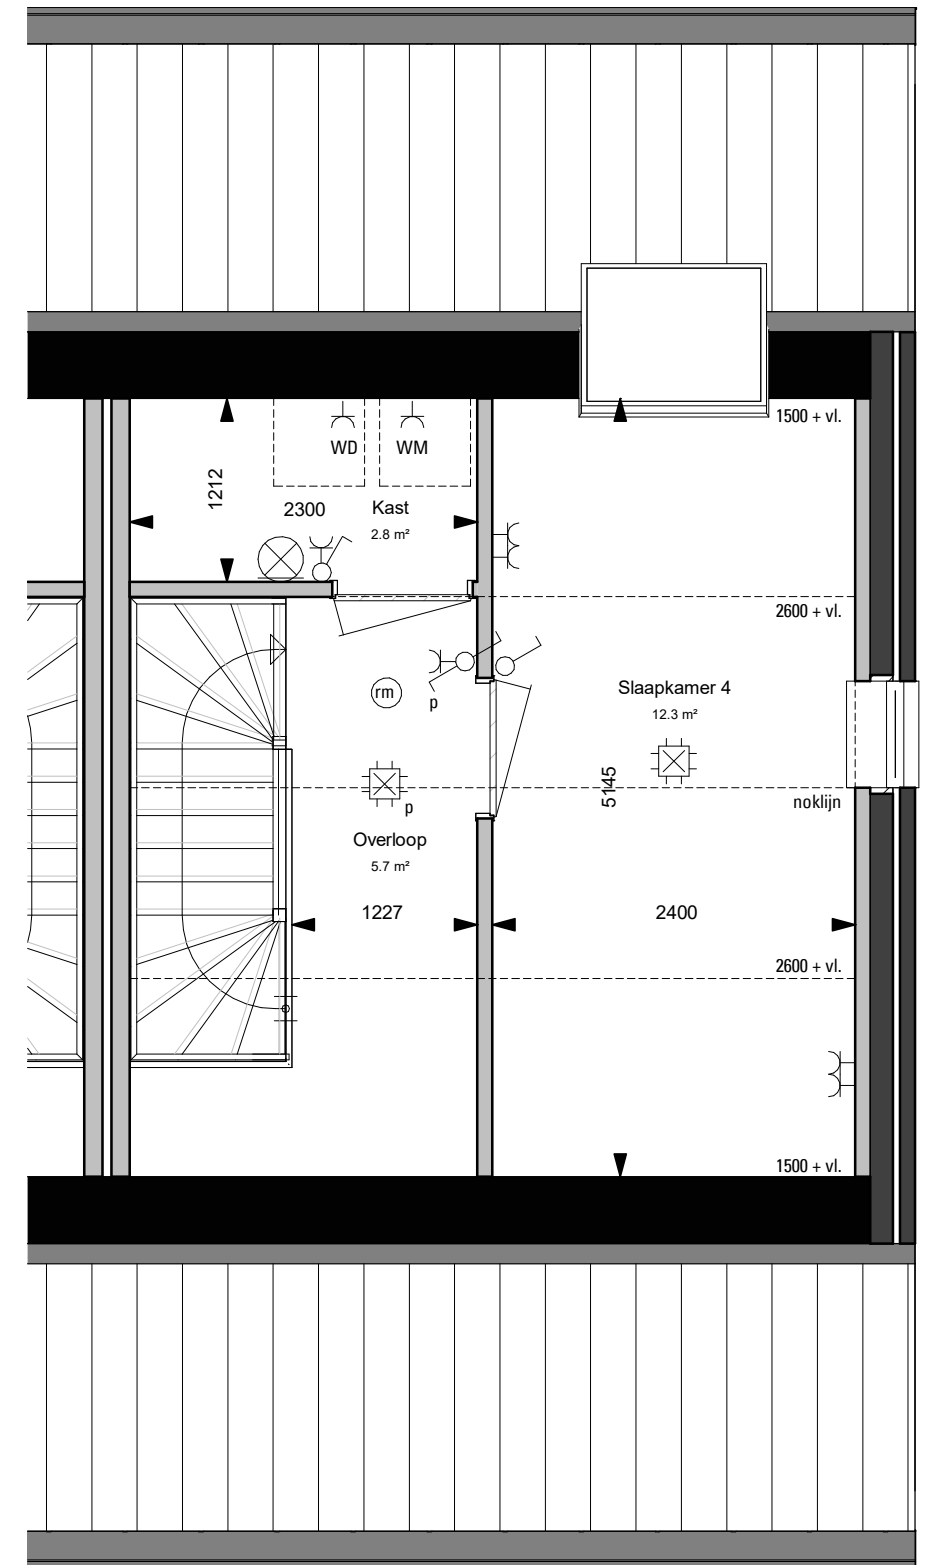

Spicaplein 45

Spicaplein 45

Spicaplein 45

12 woningen Ceresstraat Asten: Verhuurtekeningen

datum: 10-07-2020

schaal: 1:50

VH-2-04

18020 Ceresstraat Asten: Verhuurtekeningen

datum: 10-07-2020

schaal: 1:250

VH-0-02

Plafondlichtpunt

Wandlichtpunt

Enkelpolige schakelaar

Wisselschakelaar

Dubbele wandcontactdoos