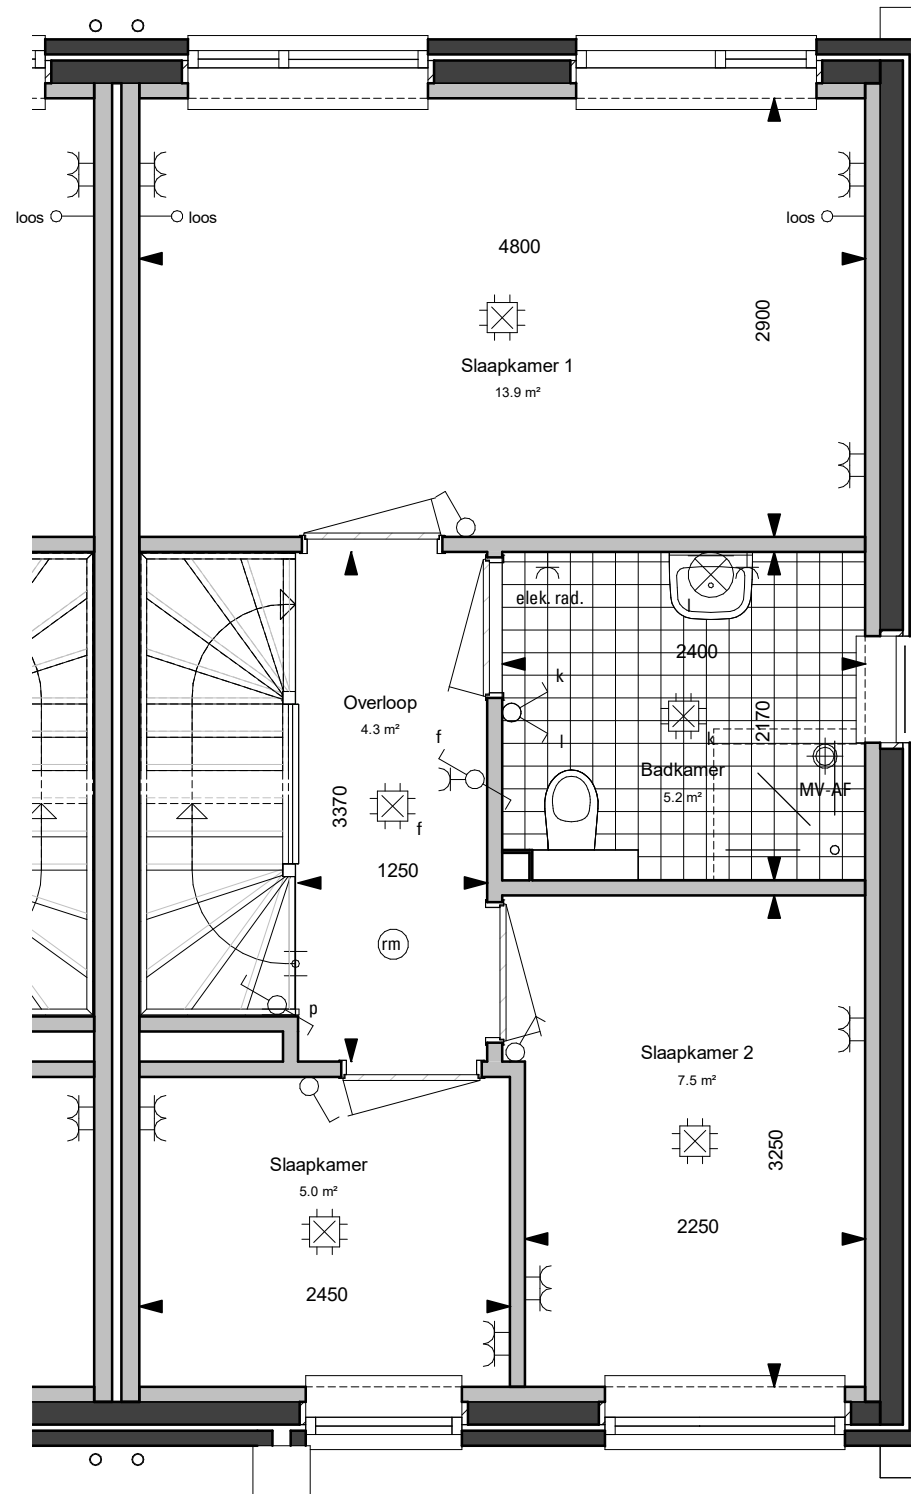

Spicaplein 45

Spicaplein 45

Spicaplein 45

12 woningen Ceresstraat Asten: Verhuurtekeningen

datum: 10-07-2020

schaal: 1:50

VH-2-04

18020 Ceresstraat Asten: Verhuurtekeningen

datum: 10-07-2020

schaal: 1:250

VH-0-02

Plafondlichtpunt

Wandlichtpunt

Enkelpolige schakelaar

Wisselschakelaar

Dubbele wandcontactdoos