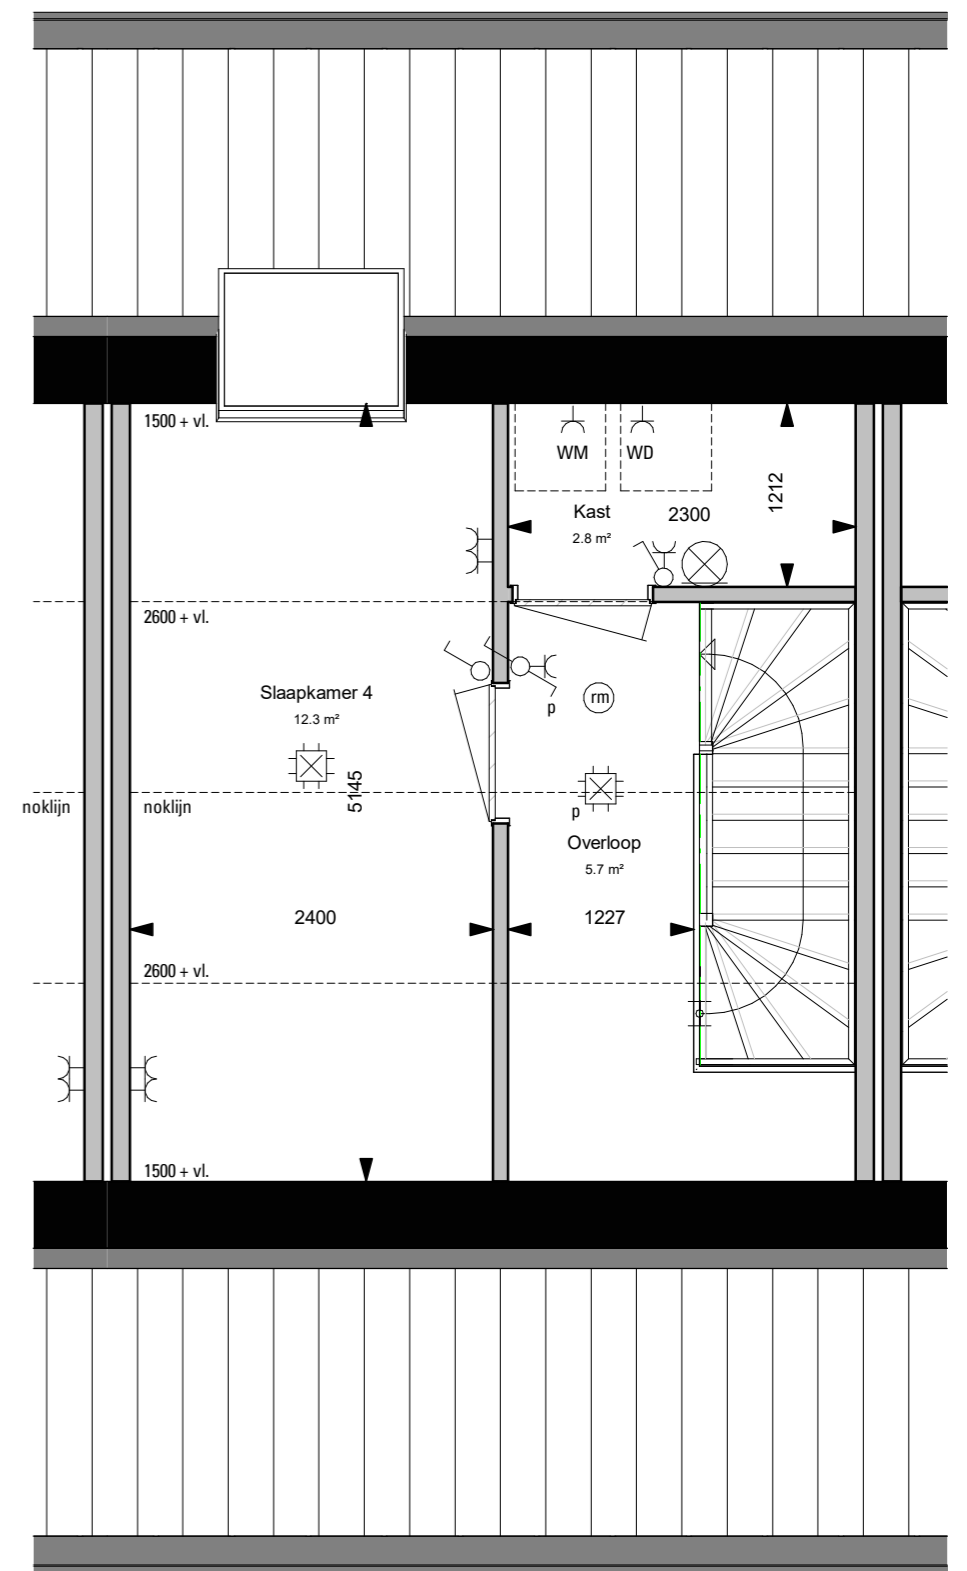

Spicaplein 42 en 44

Spicaplein 42 en 44

Spicaplein 42 en 44

12 woningen Ceresstraat Asten: Verhuurtekeningen

datum: 10-07-2020

schaal: 1:50

VH-2-03

18020 Ceresstraat Asten: Verhuurtekeningen

datum: 10-07-2020

schaal: 1:250

VH-0-02

Plafondlichtpunt

Wandlichtpunt

Enkelpolige schakelaar

Wisselschakelaar

Dubbele wandcontactdoos

Enkele wandcontactdoos

UTP

CAI

Loze leiding

Bedrade leiding

Aansluitpunt 3-fasen

Rookmelder

MV-TOE