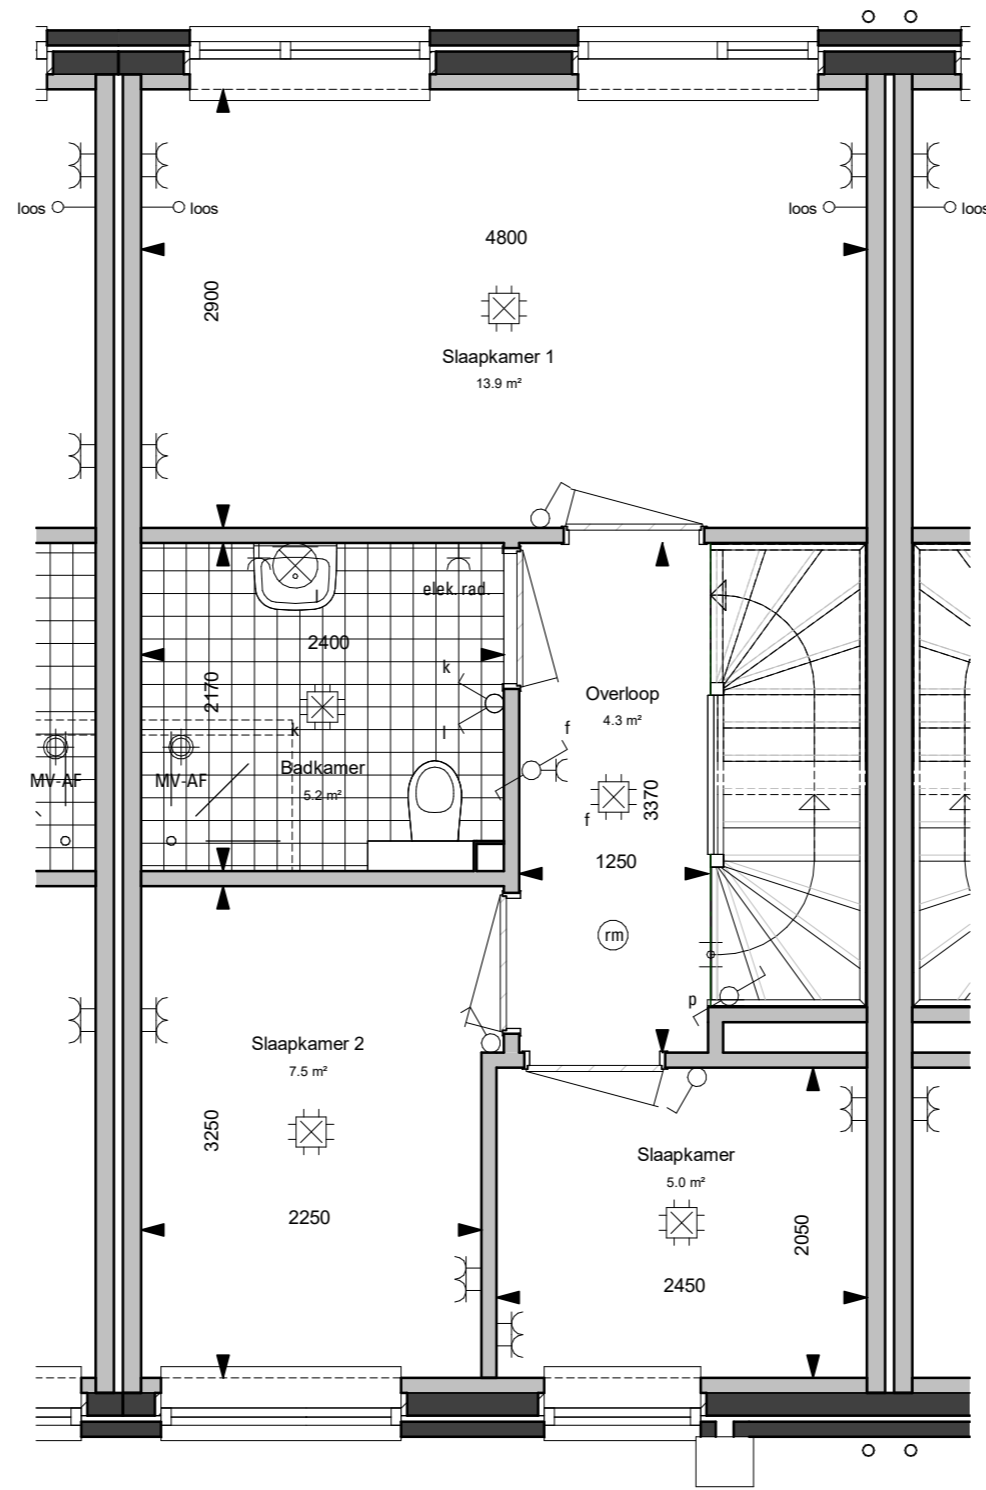

Spicaplein 42 en 44

Spicaplein 42 en 44

Spicaplein 42 en 44

12 woningen Ceresstraat Asten: Verhuurtekeningen

datum: 10-07-2020

schaal: 1:50

VH-2-03

18020 Ceresstraat Asten: Verhuurtekeningen

datum: 10-07-2020

schaal: 1:250

VH-0-02

Plafondlichtpunt

Wandlichtpunt

Enkelpolige schakelaar

Wisselschakelaar

Dubbele wandcontactdoos