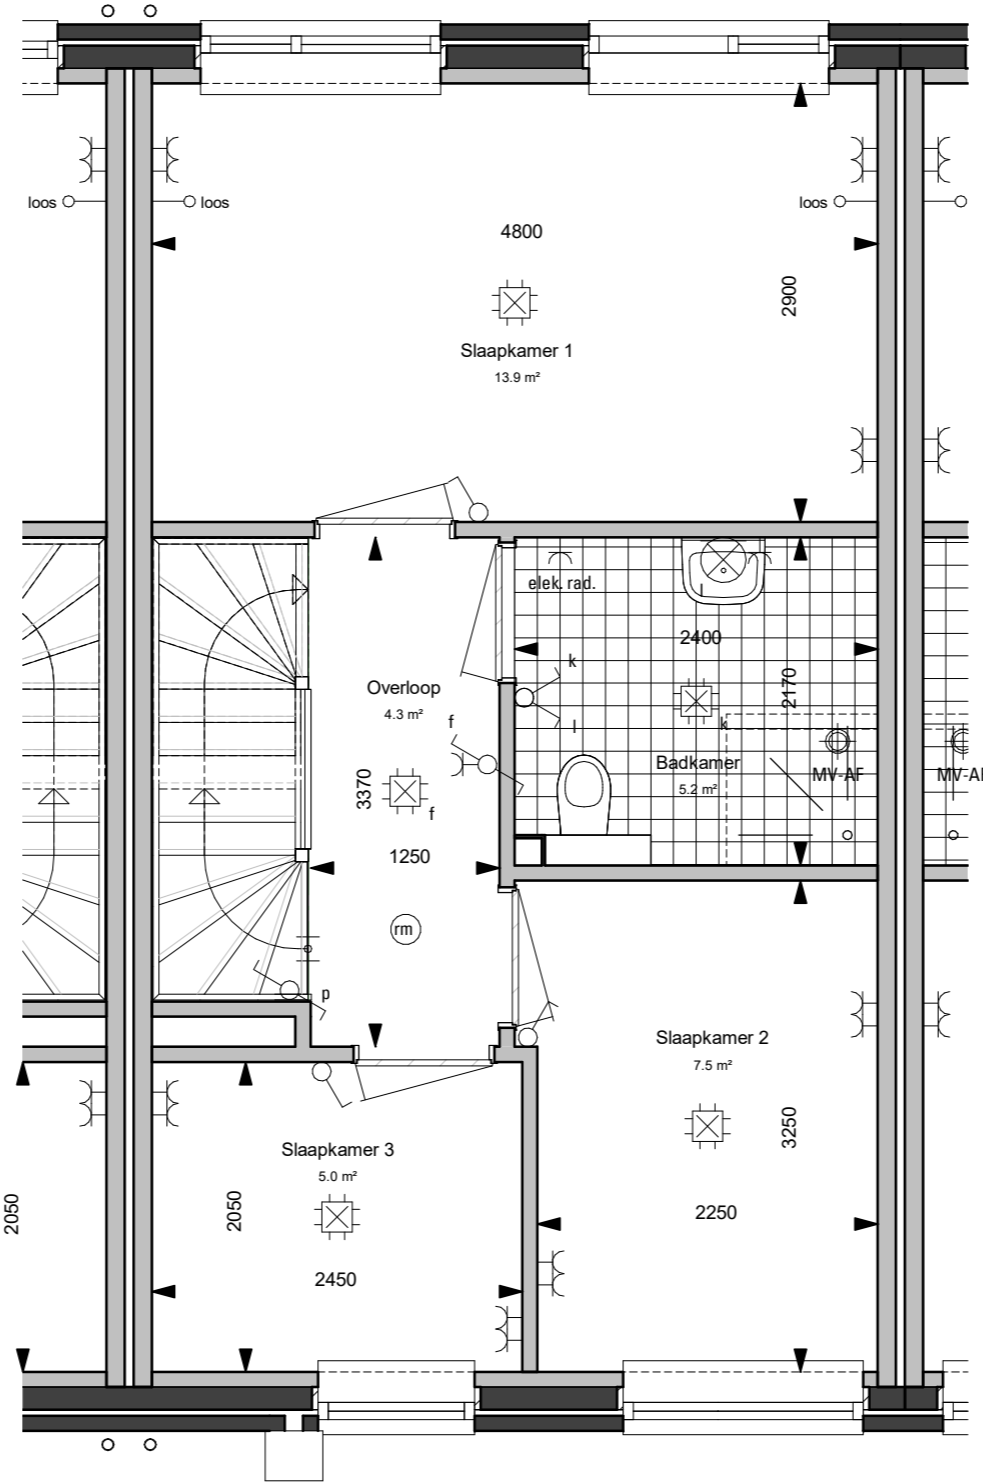

Spicaplein 41 en 43

Spicaplein 41 en 43

Spicaplein 41 en 43

12 woningen Ceresstraat Asten: Verhuurtekeningen

datum: 10-07-2020

schaal: 1:50

VH-2-02

18020 Ceresstraat Asten: Verhuurtekeningen

datum: 10-07-2020

schaal: 1:250

VH-0-02

Plafondlichtpunt

Wandlichtpunt

Enkelpolige schakelaar

Wisselschakelaar

Dubbele wandcontactdoos