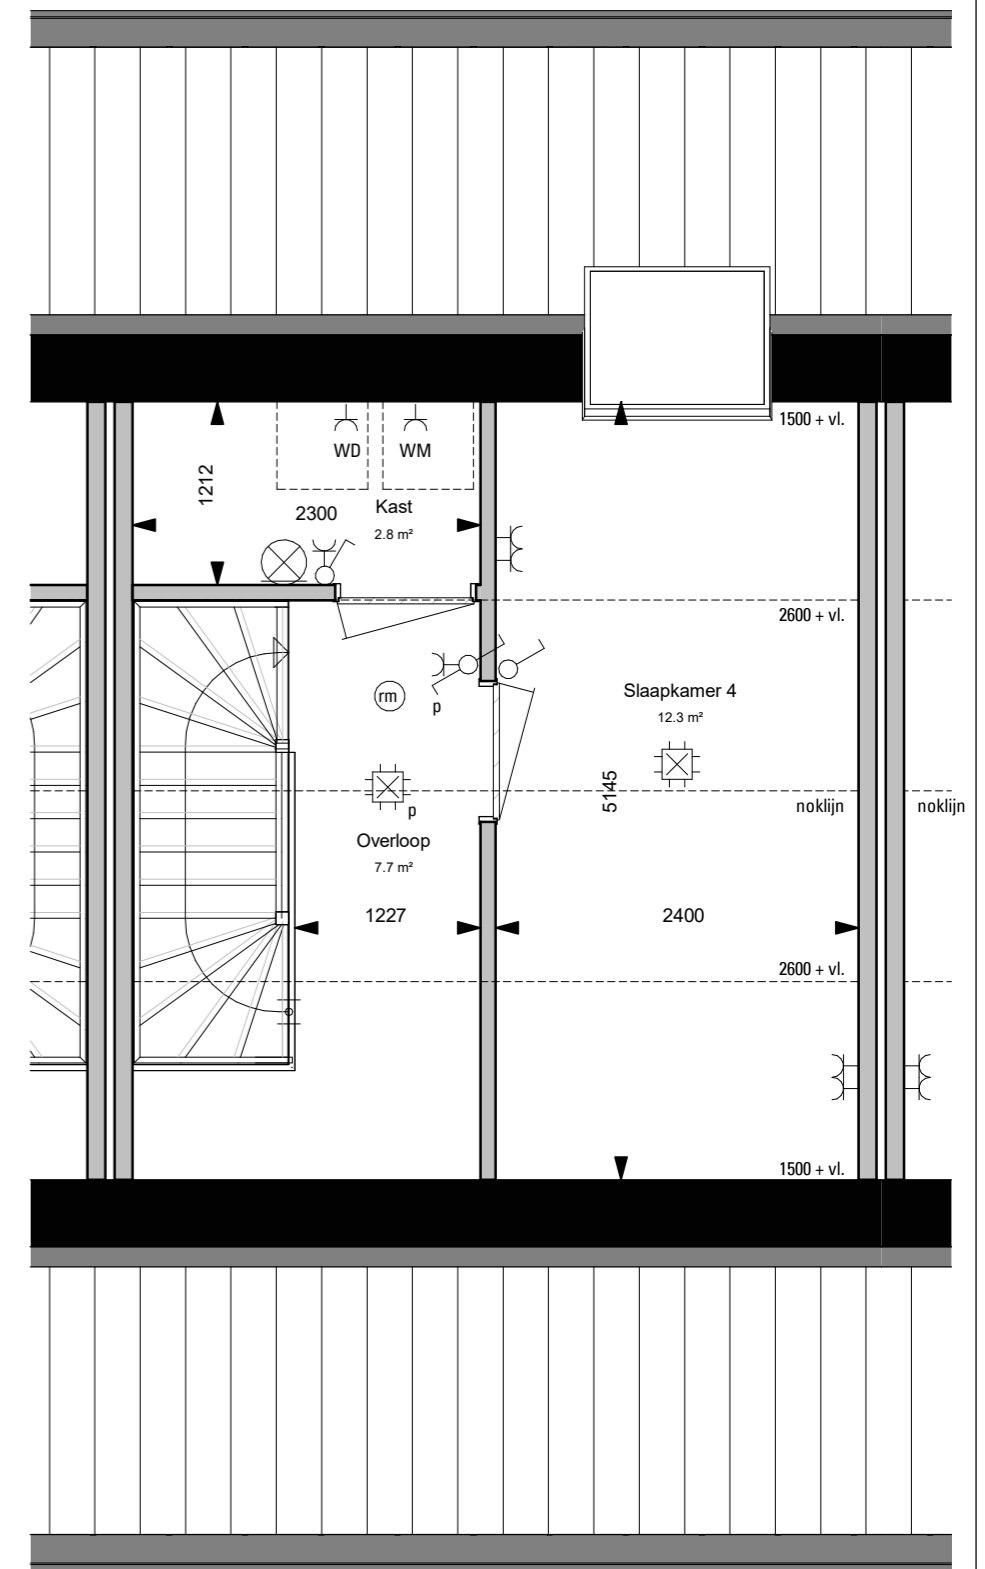

Spicaplein 41 en 43

Spicaplein 41 en 43

Spicaplein 41 en 43

12 woningen Ceresstraat Asten: Verhuurtekeningen

datum: 10-07-2020

schaal: 1:50

VH-2-02

18020 Ceresstraat Asten: Verhuurtekeningen

datum: 10-07-2020

schaal: 1:250

VH-0-02

Plafondlichtpunt

Wandlichtpunt

Enkelpolige schakelaar

Wisselschakelaar

Dubbele wandcontactdoos