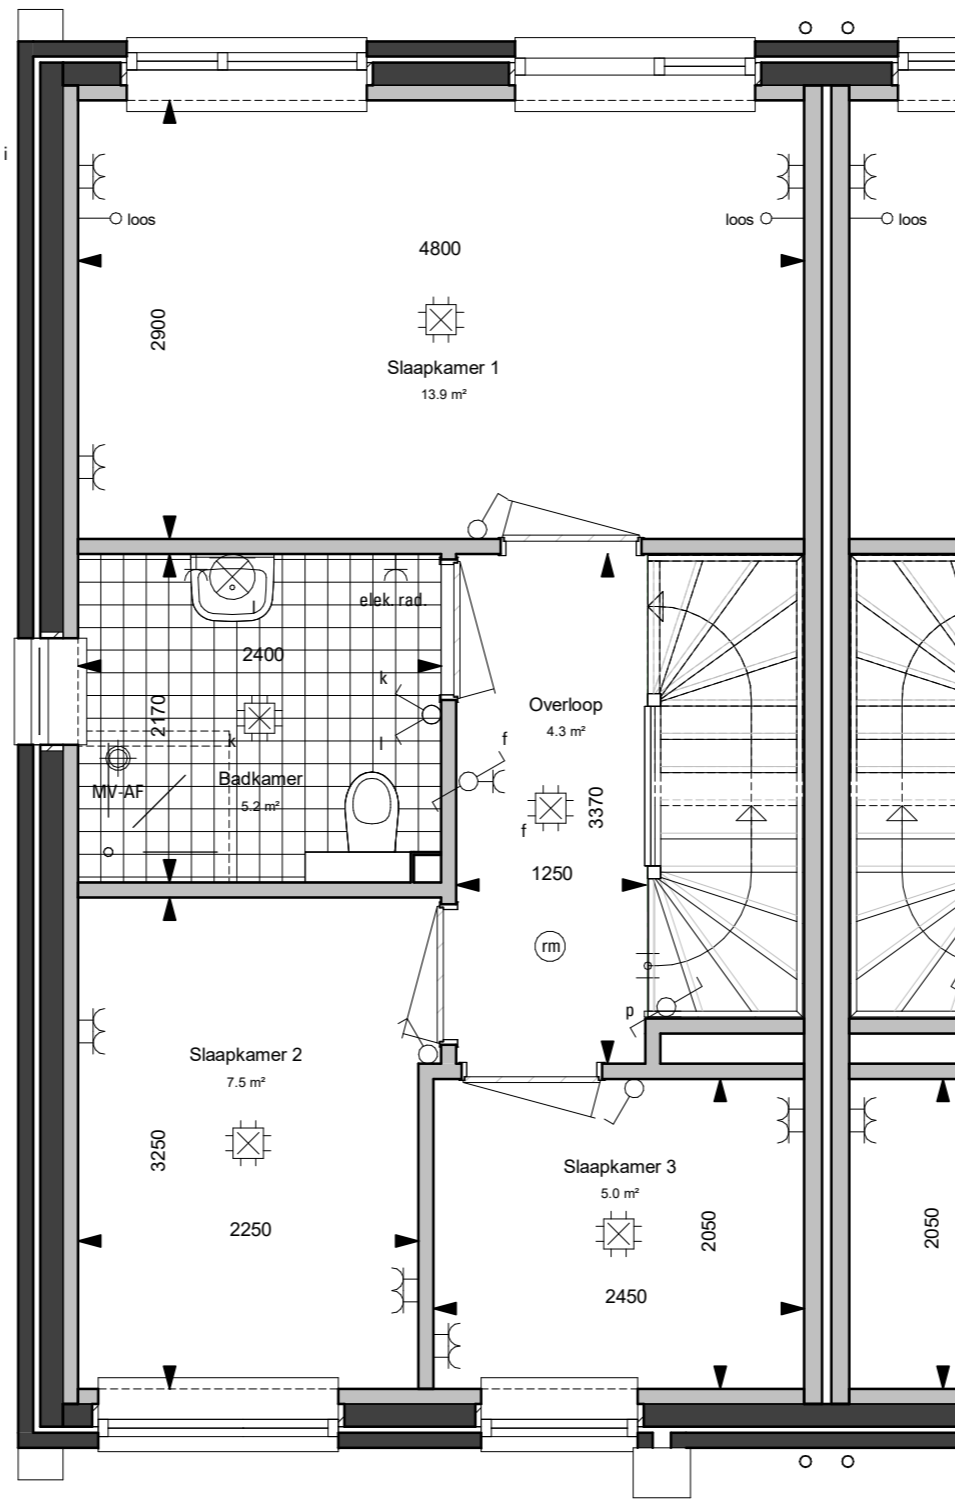

Spicaplein 40

Spicaplein 40

Spicaplein 40

12 woningen Ceresstraat Asten: Verhuurtekeningen

datum: 10-07-2020

schaal: 1:50

VH-2-01

18020 Ceresstraat Asten: Verhuurtekeningen

datum: 10-07-2020

schaal: 1:250

VH-0-02

Plafondlichtpunt

Wandlichtpunt

Enkelpolige schakelaar

Wisselschakelaar

Dubbele wandcontactdoos