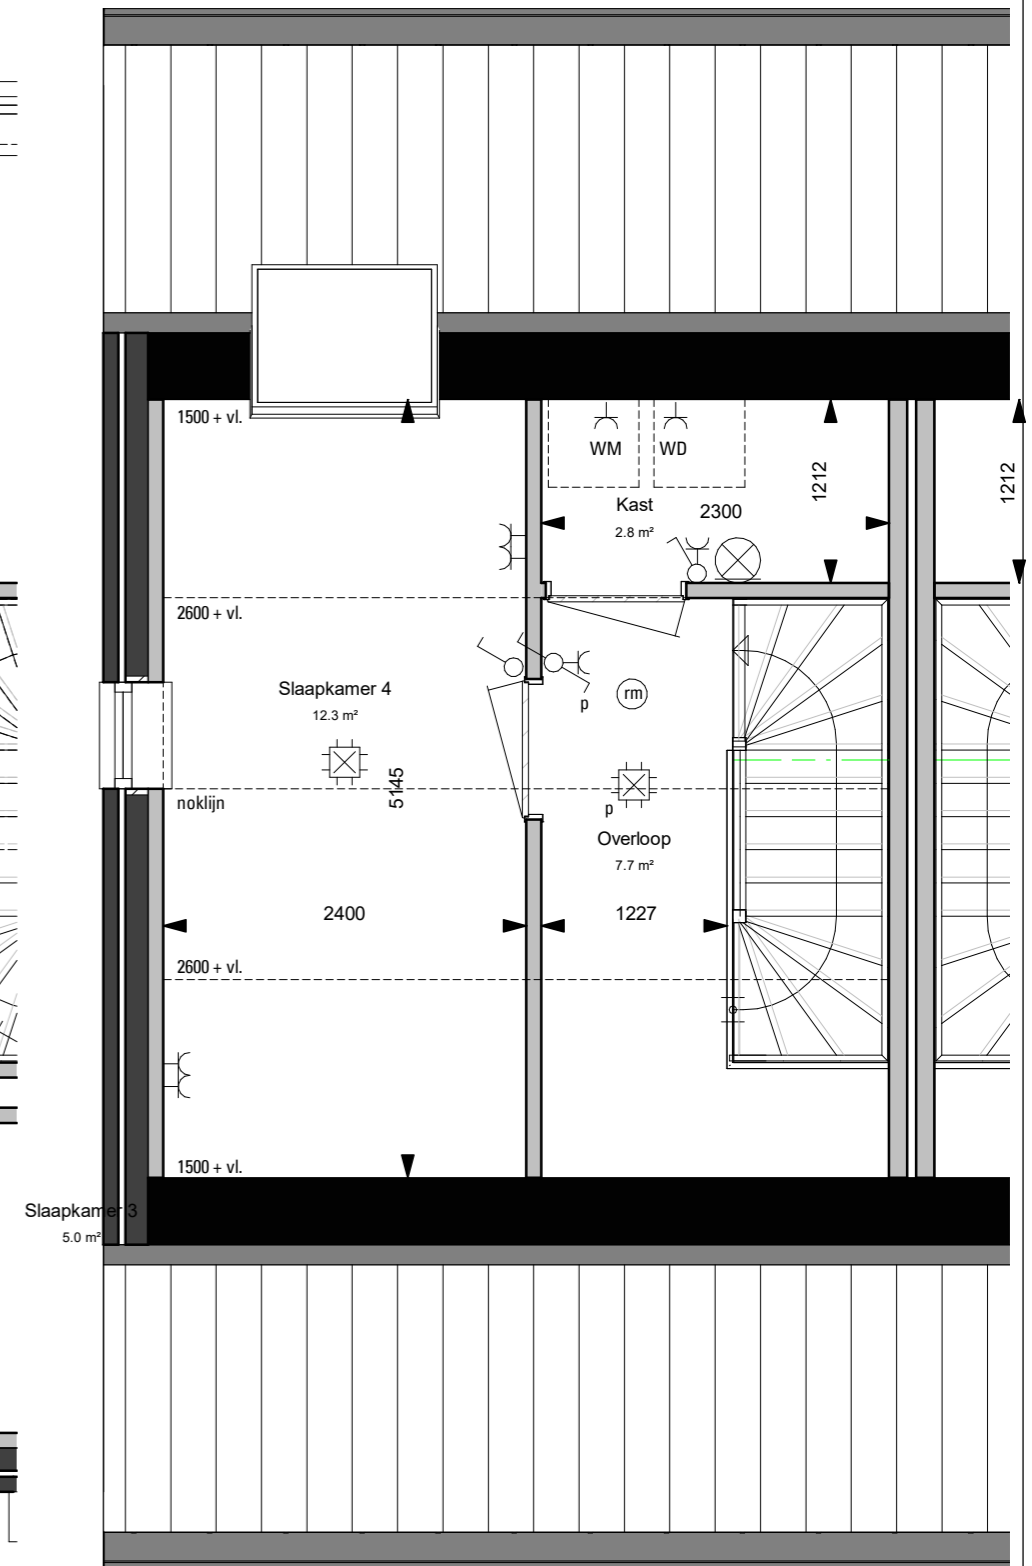

Spicaplein 40

Spicaplein 40

Spicaplein 40

12 woningen Ceresstraat Asten: Verhuurtekeningen

datum: 10-07-2020

schaal: 1:50

VH-2-01

18020 Ceresstraat Asten: Verhuurtekeningen

datum: 10-07-2020

schaal: 1:250

VH-0-02

Plafondlichtpunt

Wandlichtpunt

Enkelpolige schakelaar

Wisselschakelaar

Dubbele wandcontactdoos