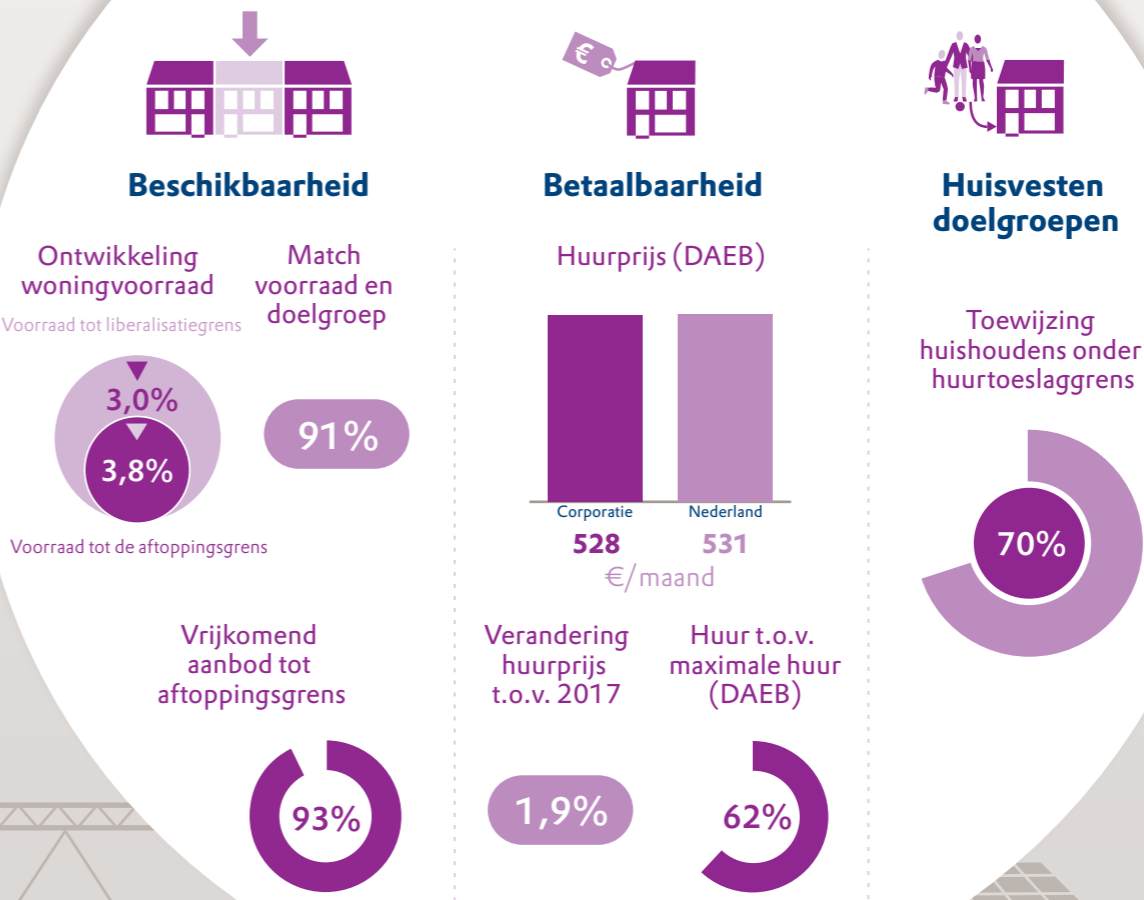

A

Huurdersoordeel

A

Duurzaamheid

A

Onderhoud & verbetering

A

Bedrijfslasten

Beschikbaarheid & betaalbaarheid

benchmark

2019

Bergopwaarts

Zie voor meer informatie het Aedes-datacentrum www.aedesdatacentrum.nl