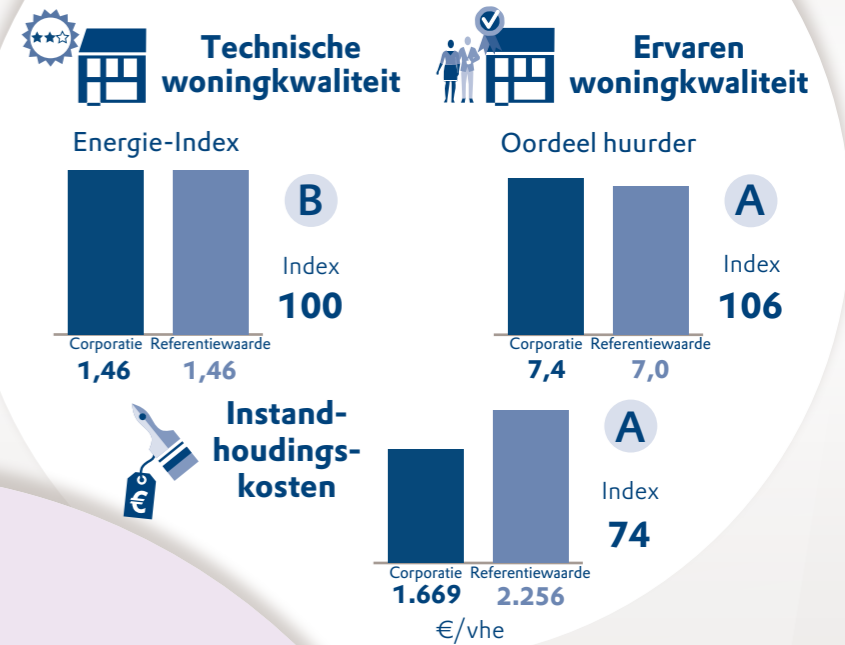

A

Huurdersoordeel

A

Duurzaamheid

A

Onderhoud & verbetering

A

Bedrijfslasten

Beschikbaarheid & betaalbaarheid

benchmark

2019

Bergopwaarts

Zie voor meer informatie het Aedes-datacentrum www.aedesdatacentrum.nl