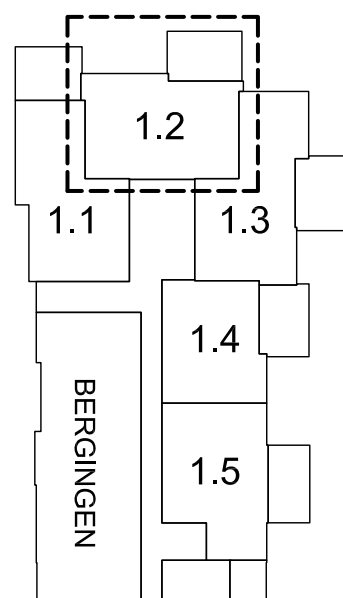

Situatie:

3E VERDIEPING

2E VERDIEPING

1E VERDIEPING

BEGANE GROND

	Aansluitpunt 1 fase, nul en beschermingscontact
	Aansluitpunt cai, bedraad
	Aansluitpunt data, bedraad
	Aansluitpunt Fornois niet bedraad
	Aansluitpunt verlichting op wand
	Aardingspunt
	Beldrukker
	Centraaldoos met lichtpunt
	Intercom
	Melder, rook, optisch
	Schakelaar, 1-polig
	Schakelaar, serie-
	Schakelaar, wissel-
	Schel
	Verdeelinrichting
	Wandcontactdoos 1-voudig met beschermingscontact, kindveilig
	Wandcontactdoos 2-voudig met beschermingscontact
	Wandcontactdoos 2-voudig met beschermingscontact, kindveilig
	Radiator