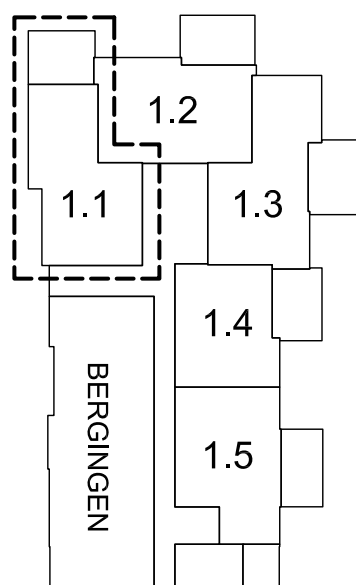

Situatie:

3E VERDIEPING

2E VERDIEPING

1E VERDIEPING

BEGANE GROND

	Aansluitpunt 1 fase, nul en beschermingscontact
	Aansluitpunt cai, bedraad
	Aansluitpunt data, bedraad
	Aansluitpunt Fornuis niet bedraad
	Aansluitpunt verlichting op wand
	Aardingspunt
	Beldrukker
	Centraaldoos met lichtpunt
	Intercom
	Melder, rook, optisch
	Schakelaar, 1-polig
	Schakelaar, serie-
	Schakelaar, wissel-
	Schel
	Verdeelinrichting
	Wandcontactdoos 1-voudig met beschermingscontact, kindveilig
	Wandcontactdoos 2-voudig met beschermingscontact
	Wandcontactdoos 2-voudig met beschermingscontact, kindveilig
	Radiator