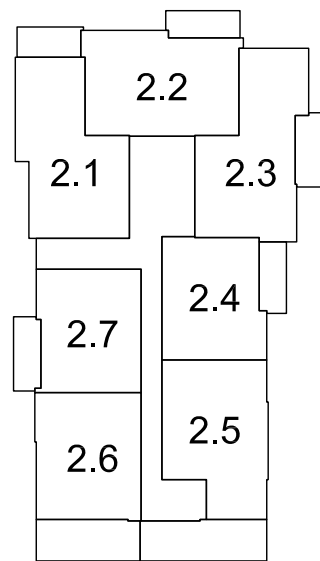

Situatie:

3E VERDIEPING

2E VERDIEPING

1E VERDIEPING

BEGANE GROND

	Aansluitpunt 1 fase, nul en beschermingscontact
	Aansluitpunt cai, bedraad
	Aansluitpunt data, bedraad
	Aansluitpunt Fornuis niet bedraad
	Aansluitpunt verlichting op wand
	Aardingspunt
	Beldrukker
	Centraaldoos met lichtpunt
	Intercom
	Melder, rook, optisch
	Schakelaar, 1-polig
	Schakelaar, serie-
	Schakelaar, wissel-
	Schel
	Verdeelinrichting
	Wandcontactdoos 1-voudig met beschermingscontact, kindveilig
	Wandcontactdoos 2-voudig met beschermingscontact
	Wandcontactdoos 2-voudig met beschermingscontact, kindveilig
	Radiator