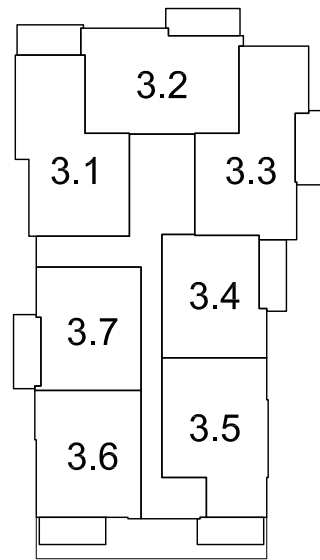

Situatie:

3E VERDIEPING

2E VERDIEPING

1E VERDIEPING

BEGANE GROND

	Aansluitpunt 1 fase, nul en beschermingscontact
	Aansluitpunt cai, bedraad
	Aansluitpunt data, bedraad
	Aansluitpunt Fornuis niet bedraad
	Aansluitpunt verlichting op wand
	Aardingspunt
	Beldrukker
	Centraaldoos met lichtpunt
	Intercom
	Melder, rook, optisch
	Schakelaar, 1-polig
	Schakelaar, serie-
	Schakelaar, wissel-
	Schel
	Verdeelinrichting
	Wandcontactdoos 1-voudig met beschermingscontact, kindveilig
	Wandcontactdoos 2-voudig met beschermingscontact
	Wandcontactdoos 2-voudig met beschermingscontact, kindveilig
	Radiator