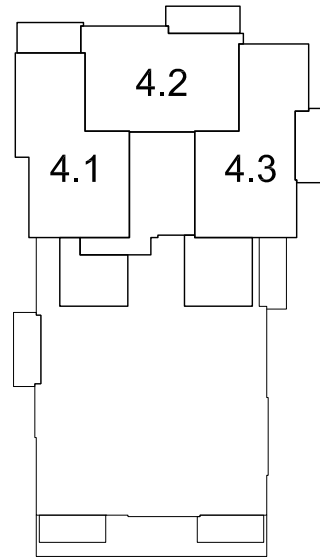

Situatie:

3E VERDIEPING

2E VERDIEPING

1E VERDIEPING

BEGANE GROND

	Aansluitpunt 1 fase, nul en beschermingscontact
	Aansluitpunt cai, bedraad
	Aansluitpunt data, bedraad
	Aansluitpunt Fornuis niet bedraad
	Aansluitpunt verlichting op wand
	Aardingspunt
	Beldrukker
	Centraaldoos met lichtpunt
	Intercom
	Melder, rook, optisch
	Schakelaar, 1-polig
	Schakelaar, serie-
	Schakelaar, wissel-
	Schel
	Verdeelinrichting
	Wandcontactdoos 1-voudig met beschermingscontact, kindveilig
	Wandcontactdoos 2-voudig met beschermingscontact
	Wandcontactdoos 2-voudig met beschermingscontact, kindveilig
	Radiator