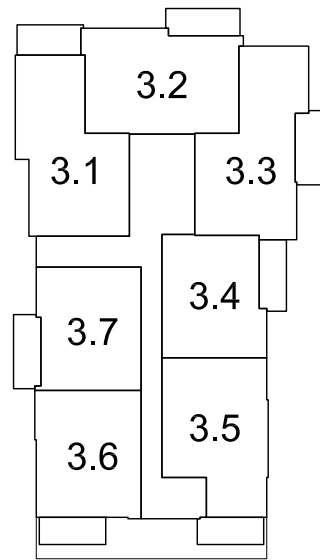

Situatie:

3E VERDIEPING

2E VERDIEPING

1E VERDIEPING

BEGANE GROND

	Aansluitpunt 1 fase, nul en beschermingscontact
	Aansluitpunt cai, bedraad
	Aansluitpunt data, bedraad
	Aansluitpunt Fornois niet bedraad
	Aansluitpunt verlichting op wand
	Aardingspunt
	Beldrukker
	Centraaldoos met lichtpunt
	Intercom
	Melder, rook, optisch
	Schakelaar, 1-polig
	Schakelaar, serie-
	Schakelaar, wissel-
	Schel
	Verdeelinrichting
	Wandcontactdoos 1-voudig met beschermingscontact, kindveilig
	Wandcontactdoos 2-voudig met beschermingscontact
	Wandcontactdoos 2-voudig met beschermingscontact, kindveilig
	Radiator