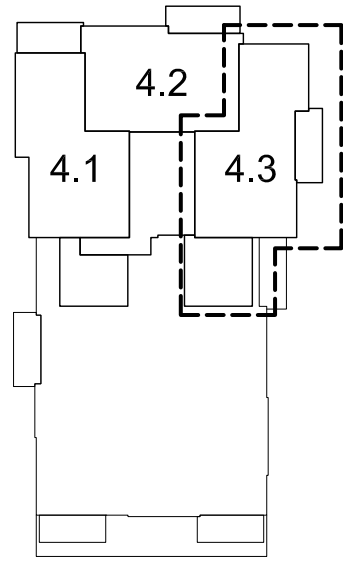

Situatie:

3E VERDIEPING

2E VERDIEPING

1E VERDIEPING

BEGANE GROND

	Aansluitpunt 1 fase, nul en beschermingscontact
	Aansluitpunt cai, bedraad
	Aansluitpunt data, bedraad
	Aansluitpunt Fornois niet bedraad
	Aansluitpunt verlichting op wand
	Aardingspunt
	Beldrukker
	Centraaldoos met lichtpunt
	Intercom
	Melder, rook, optisch
	Schakelaar, 1-polig
	Schakelaar, serie-
	Schakelaar, wissel-
	Schel
	Verdeelinrichting
	Wandcontactdoos 1-voudig met beschermingscontact, kindveilig
	Wandcontactdoos 2-voudig met beschermingscontact
	Wandcontactdoos 2-voudig met beschermingscontact, kindveilig
	Radiator