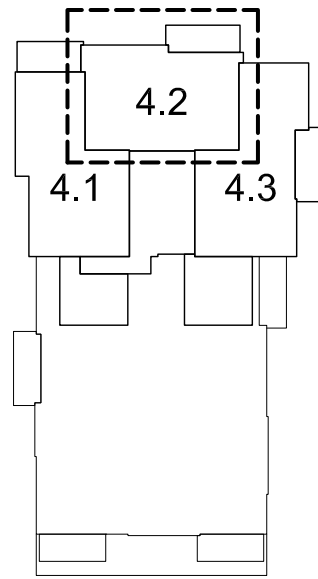

Situatie:

3E VERDIEPING

2E VERDIEPING

1E VERDIEPING

BEGANE GROND

	Aansluitpunt 1 fase, nul en beschermingscontact
	Aansluitpunt cai, bedraad
	Aansluitpunt data, bedraad
	Aansluitpunt Fornois niet bedraad
	Aansluitpunt verlichting op wand
	Aardingspunt
	Beldrukker
	Centraaldoos met lichtpunt
	Intercom
	Melder, rook, optisch
	Schakelaar, 1-polig
	Schakelaar, serie-
	Schakelaar, wissel-
	Schel
	Verdeelinrichting
	Wandcontactdoos 1-voudig met beschermingscontact, kindveilig
	Wandcontactdoos 2-voudig met beschermingscontact
	Wandcontactdoos 2-voudig met beschermingscontact, kindveilig
	Radiator