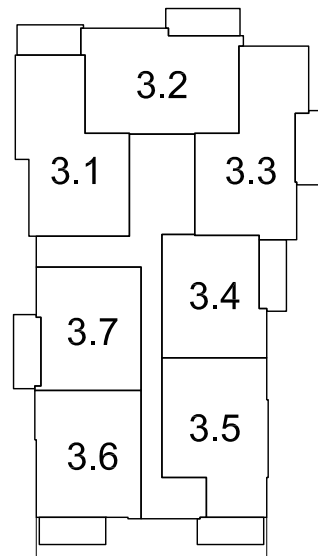

Situatie:

3E VERDIEPING

2E VERDIEPING

1E VERDIEPING

BEGANE GROND

	Aansluitpunt 1 fase, nul en beschermingscontact
	Aansluitpunt cai, bedraad
	Aansluitpunt data, bedraad
	Aansluitpunt Fornois niet bedraad
	Aansluitpunt verlichting op wand
	Aardingspunt
	Beldrukker
	Centraaldoos met lichtpunt
	Intercom
	Melder, rook, optisch
	Schakelaar, 1-polig
	Schakelaar, serie-
	Schakelaar, wissel-
	Schel
	Verdeelinrichting
	Wandcontactdoos 1-voudig met beschermingscontact, kindveilig
	Wandcontactdoos 2-voudig met beschermingscontact
	Wandcontactdoos 2-voudig met beschermingscontact, kindveilig
	Radiator