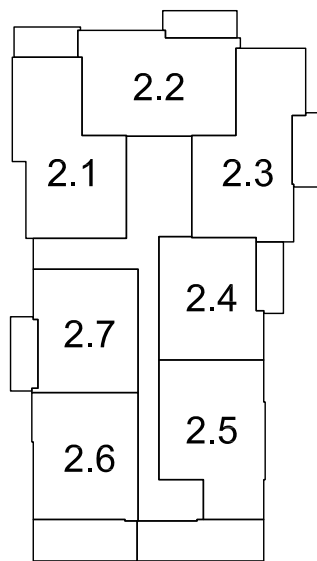

Situatie:

3E VERDIEPING

2E VERDIEPING

1E VERDIEPING

BEGANE GROND

	Aansluitpunt 1 fase, nul en beschermingscontact
	Aansluitpunt cai, bedraad
	Aansluitpunt data, bedraad
	Aansluitpunt Fornois niet bedraad
	Aansluitpunt verlichting op wand
	Aardingspunt
	Beldrukker
	Centraaldoos met lichtpunt
	Intercom
	Melder, rook, optisch
	Schakelaar, 1-polig
	Schakelaar, serie-
	Schakelaar, wissel-
	Schel
	Verdeelinrichting
	Wandcontactdoos 1-voudig met beschermingscontact, kindveilig
	Wandcontactdoos 2-voudig met beschermingscontact
	Wandcontactdoos 2-voudig met beschermingscontact, kindveilig
	Radiator