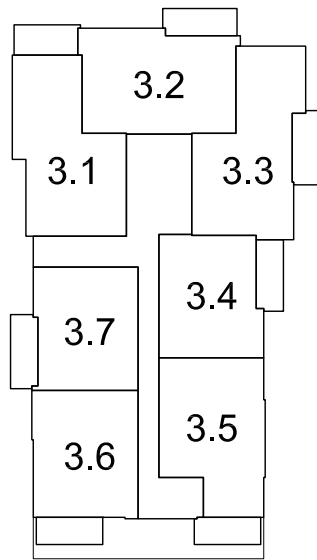

Situatie:

3E VERDIEPING

2E VERDIEPING

1E VERDIEPING

BEGANE GROND

	Aansluitpunt 1 fase, nul en beschermingscontact
	Aansluitpunt cai, bedraad
	Aansluitpunt data, bedraad
	Aansluitpunt Fornois niet bedraad
	Aansluitpunt verlichting op wand
	Aardingspunt
	Beldrukker
	Centraaldoos met lichtpunt
	Intercom
	Melder, rook, optisch
	Schakelaar, 1-polig
	Schakelaar, serie-
	Schakelaar, wissel-
	Schel
	Verdeelinrichting
	Wandcontactdoos 1-voudig met beschermingscontact, kindveilig
	Wandcontactdoos 2-voudig met beschermingscontact
	Wandcontactdoos 2-voudig met beschermingscontact, kindveilig
	Radiator