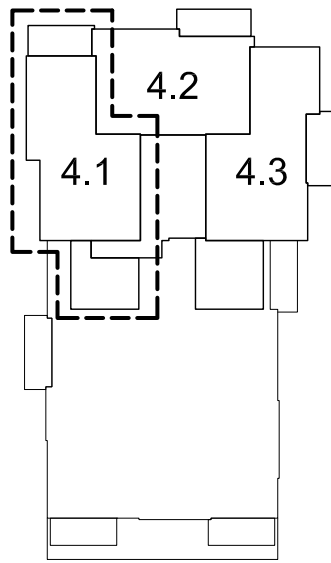

Situatie:

3E VERDIEPING

2E VERDIEPING

1E VERDIEPING

BEGANE GROND

	Aansluitpunt 1 fase, nul en beschermingscontact
	Aansluitpunt cai, bedraad
	Aansluitpunt data, bedraad
	Aansluitpunt Fornois niet bedraad
	Aansluitpunt verlichting op wand
	Aardingspunt
	Beldrukker
	Centraaldoos met lichtpunt
	Intercom
	Melder, rook, optisch
	Schakelaar, 1-polig
	Schakelaar, serie-
	Schakelaar, wissel-
	Schel
	Verdeelinrichting
	Wandcontactdoos 1-voudig met beschermingscontact, kindveilig
	Wandcontactdoos 2-voudig met beschermingscontact
	Wandcontactdoos 2-voudig met beschermingscontact, kindveilig
	Radiator