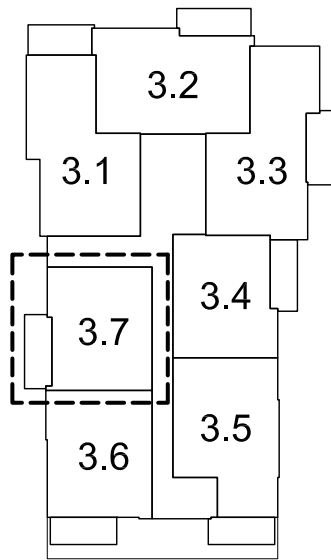

Situatie:

3E VERDIEPING

2E VERDIEPING

1E VERDIEPING

BEGANE GROND

	Aansluitpunt 1 fase, nul en beschermingscontact
	Aansluitpunt cai, bedraad
	Aansluitpunt data, bedraad
	Aansluitpunt Fornois niet bedraad
	Aansluitpunt verlichting op wand
	Aardingspunt
	Beldrukker
	Centraaldoos met lichtpunt
	Intercom
	Melder, rook, optisch
	Schakelaar, 1-polig
	Schakelaar, serie-
	Schakelaar, wissel-
	Schel
	Verdeelinrichting
	Wandcontactdoos 1-voudig met beschermingscontact, kindveilig
	Wandcontactdoos 2-voudig met beschermingscontact
	Wandcontactdoos 2-voudig met beschermingscontact, kindveilig
	Radiator