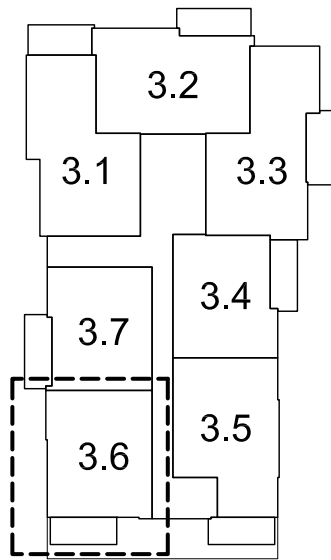

Situatie:

3E VERDIEPING

2E VERDIEPING

1E VERDIEPING

BEGANE GROND

	Aansluitpunt 1 fase, nul en beschermingscontact
	Aansluitpunt cai, bedraad
	Aansluitpunt data, bedraad
	Aansluitpunt Fornois niet bedraad
	Aansluitpunt verlichting op wand
	Aardingspunt
	Beldrukker
	Centraaldoos met lichtpunt
	Intercom
	Melder, rook, optisch
	Schakelaar, 1-polig
	Schakelaar, serie-
	Schakelaar, wissel-
	Schel
	Verdeelinrichting
	Wandcontactdoos 1-voudig met beschermingscontact, kindveilig
	Wandcontactdoos 2-voudig met beschermingscontact
	Wandcontactdoos 2-voudig met beschermingscontact, kindveilig
	Radiator