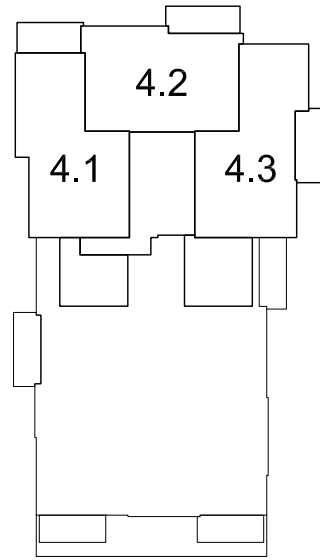

Situatie:

3E VERDIEPING

2E VERDIEPING

1E VERDIEPING

BEGANE GROND

	Aansluitpunt 1 fase, nul en beschermingscontact
	Aansluitpunt cai, bedraad
	Aansluitpunt data, bedraad
	Aansluitpunt Fornois niet bedraad
	Aansluitpunt verlichting op wand
	Aardingspunt
	Beldrukker
	Centraaldoos met lichtpunt
	Intercom
	Melder, rook, optisch
	Schakelaar, 1-polig
	Schakelaar, serie-
	Schakelaar, wissel-
	Schel
	Verdeelinrichting
	Wandcontactdoos 1-voudig met beschermingscontact, kindveilig
	Wandcontactdoos 2-voudig met beschermingscontact
	Wandcontactdoos 2-voudig met beschermingscontact, kindveilig
	Radiator