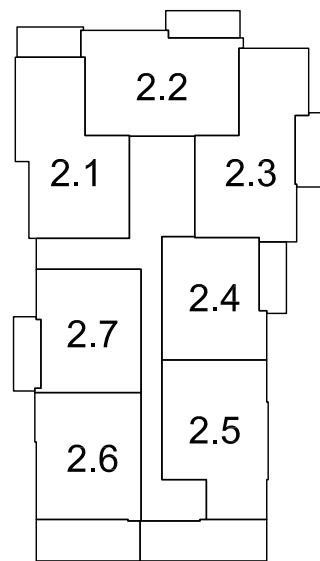

Situatie:

3E VERDIEPING

2E VERDIEPING

1E VERDIEPING

BEGANE GROND

	Aansluitpunt 1 fase, nul en beschermingscontact
	Aansluitpunt cai, bedraad
	Aansluitpunt data, bedraad
	Aansluitpunt Fornois niet bedraad
	Aansluitpunt verlichting op wand
	Aardingspunt
	Beldrukker
	Centraaldoos met lichtpunt
	Intercom
	Melder, rook, optisch
	Schakelaar, 1-polig
	Schakelaar, serie-
	Schakelaar, wissel-
	Schel
	Verdeelinrichting
	Wandcontactdoos 1-voudig met beschermingscontact, kindveilig
	Wandcontactdoos 2-voudig met beschermingscontact
	Wandcontactdoos 2-voudig met beschermingscontact, kindveilig
	Radiator