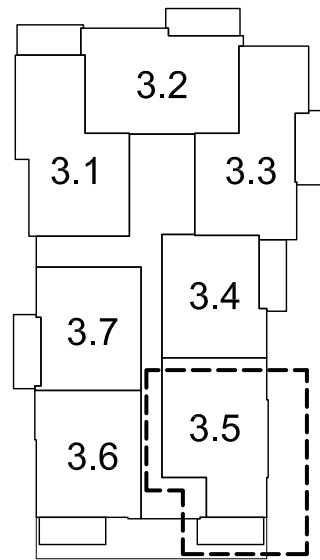

Situatie:

3E VERDIEPING

2E VERDIEPING

1E VERDIEPING

BEGANE GROND

	Aansluitpunt 1 fase, nul en beschermingscontact
	Aansluitpunt cai, bedraad
	Aansluitpunt data, bedraad
	Aansluitpunt Fornois niet bedraad
	Aansluitpunt verlichting op wand
	Aardingspunt
	Beldrukker
	Centraaldoos met lichtpunt
	Intercom
	Melder, rook, optisch
	Schakelaar, 1-polig
	Schakelaar, serie-
	Schakelaar, wissel-
	Schel
	Verdeelinrichting
	Wandcontactdoos 1-voudig met beschermingscontact, kindveilig
	Wandcontactdoos 2-voudig met beschermingscontact
	Wandcontactdoos 2-voudig met beschermingscontact, kindveilig
	Radiator