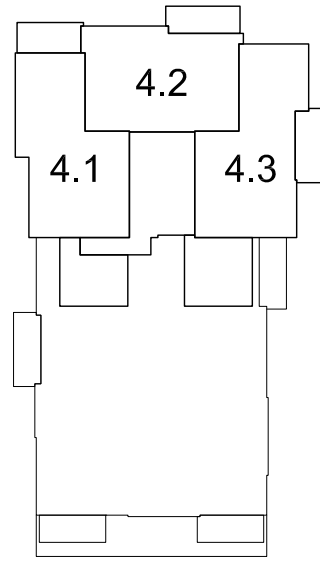

Situatie:

3E VERDIEPING

2E VERDIEPING

1E VERDIEPING

BEGANE GROND

	Aansluitpunt 1 fase, nul en beschermingscontact
	Aansluitpunt cai, bedraad
	Aansluitpunt data, bedraad
	Aansluitpunt Fornois niet bedraad
	Aansluitpunt verlichting op wand
	Aardingspunt
	Beldrukker
	Centraaldoos met lichtpunt
	Intercom
	Melder, rook, optisch
	Schakelaar, 1-polig
	Schakelaar, serie-
	Schakelaar, wissel-
	Schel
	Verdeelinrichting
	Wandcontactdoos 1-voudig met beschermingscontact, kindveilig
	Wandcontactdoos 2-voudig met beschermingscontact
	Wandcontactdoos 2-voudig met beschermingscontact, kindveilig
	Radiator