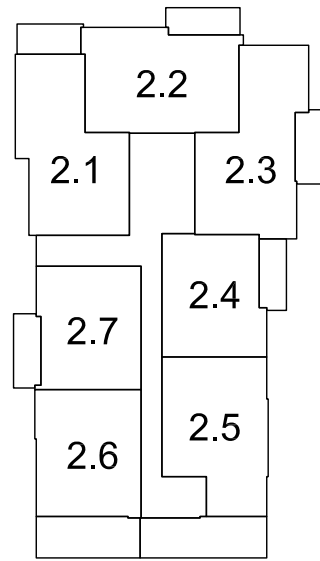

Situatie:

3E VERDIEPING

2E VERDIEPING

1E VERDIEPING

BEGANE GROND

	Aansluitpunt 1 fase, nul en beschermingscontact
	Aansluitpunt cai, bedraad
	Aansluitpunt data, bedraad
	Aansluitpunt Fornois niet bedraad
	Aansluitpunt verlichting op wand
	Aardingspunt
	Beldrukker
	Centraaldoos met lichtpunt
	Intercom
	Melder, rook, optisch
	Schakelaar, 1-polig
	Schakelaar, serie-
	Schakelaar, wissel-
	Schel
	Verdeelinrichting
	Wandcontactdoos 1-voudig met beschermingscontact, kindveilig
	Wandcontactdoos 2-voudig met beschermingscontact
	Wandcontactdoos 2-voudig met beschermingscontact, kindveilig
	Radiator