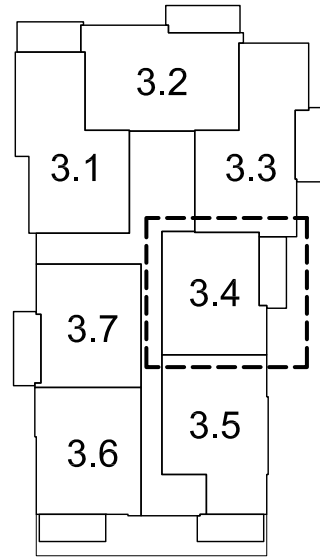

Situatie:

3E VERDIEPING

2E VERDIEPING

1E VERDIEPING

BEGANE GROND

	Aansluitpunt 1 fase, nul en beschermingscontact
	Aansluitpunt cai, bedraad
	Aansluitpunt data, bedraad
	Aansluitpunt Fornois niet bedraad
	Aansluitpunt verlichting op wand
	Aardingspunt
	Beldrukker
	Centraaldoos met lichtpunt
	Intercom
	Melder, rook, optisch
	Schakelaar, 1-polig
	Schakelaar, serie-
	Schakelaar, wissel-
	Schel
	Verdeelinrichting
	Wandcontactdoos 1-voudig met beschermingscontact, kindveilig
	Wandcontactdoos 2-voudig met beschermingscontact
	Wandcontactdoos 2-voudig met beschermingscontact, kindveilig
	Radiator