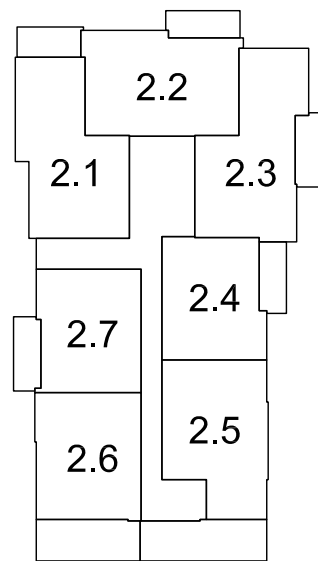

Situatie:

3E VERDIEPING

2E VERDIEPING

1E VERDIEPING

BEGANE GROND

	Aansluitpunt 1 fase, nul en beschermingscontact
	Aansluitpunt cai, bedraad
	Aansluitpunt data, bedraad
	Aansluitpunt Fornois niet bedraad
	Aansluitpunt verlichting op wand
	Aardingspunt
	Beldrukker
	Centraaldoos met lichtpunt
	Intercom
	Melder, rook, optisch
	Schakelaar, 1-polig
	Schakelaar, serie-
	Schakelaar, wissel-
	Schel
	Verdeelinrichting
	Wandcontactdoos 1-voudig met beschermingscontact, kindveilig
	Wandcontactdoos 2-voudig met beschermingscontact
	Wandcontactdoos 2-voudig met beschermingscontact, kindveilig
	Radiator