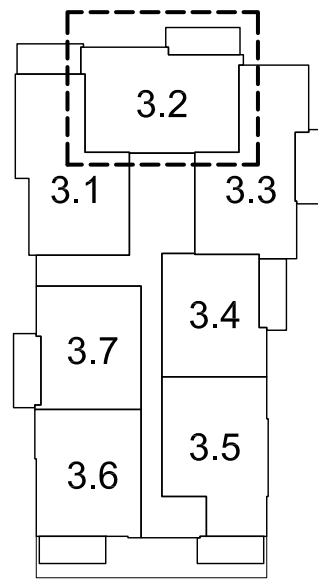

Situatie:

3E VERDIEPING

2E VERDIEPING

1E VERDIEPING

BEGANE GROND

	Aansluitpunt 1 fase, nul en beschermingscontact
	Aansluitpunt cai, bedraad
	Aansluitpunt data, bedraad
	Aansluitpunt Fornois niet bedraad
	Aansluitpunt verlichting op wand
	Aardingspunt
	Beldrukker
	Centraaldoos met lichtpunt
	Intercom
	Melder, rook, optisch
	Schakelaar, 1-polig
	Schakelaar, serie-
	Schakelaar, wissel-
	Schel
	Verdeelinrichting
	Wandcontactdoos 1-voudig met beschermingscontact, kindveilig
	Wandcontactdoos 2-voudig met beschermingscontact
	Wandcontactdoos 2-voudig met beschermingscontact, kindveilig
	Radiator