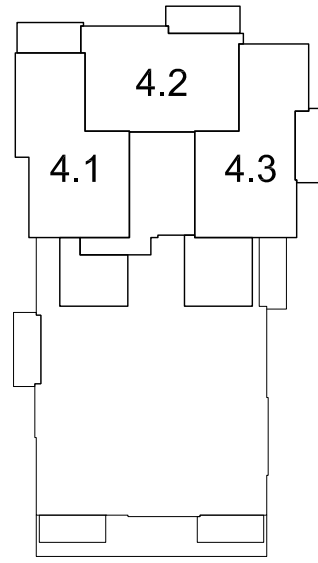

Situatie:

3E VERDIEPING

2E VERDIEPING

1E VERDIEPING

BEGANE GROND

	Aansluitpunt 1 fase, nul en beschermingscontact
	Aansluitpunt cai, bedraad
	Aansluitpunt data, bedraad
	Aansluitpunt Fornois niet bedraad
	Aansluitpunt verlichting op wand
	Aardingspunt
	Beldrukker
	Centraaldoos met lichtpunt
	Intercom
	Melder, rook, optisch
	Schakelaar, 1-polig
	Schakelaar, serie-
	Schakelaar, wissel-
	Schel
	Verdeelinrichting
	Wandcontactdoos 1-voudig met beschermingscontact, kindveilig
	Wandcontactdoos 2-voudig met beschermingscontact
	Wandcontactdoos 2-voudig met beschermingscontact, kindveilig
	Radiator