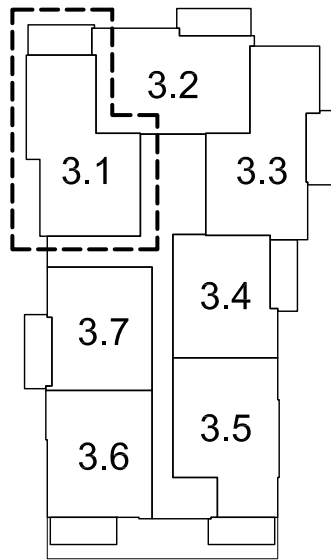

Situatie:

3E VERDIEPING

2E VERDIEPING

1E VERDIEPING

BEGANE GROND

	Aansluitpunt 1 fase, nul en beschermingscontact
	Aansluitpunt cai, bedraad
	Aansluitpunt data, bedraad
	Aansluitpunt Fornois niet bedraad
	Aansluitpunt verlichting op wand
	Aardingspunt
	Beldrukker
	Centraaldoos met lichtpunt
	Intercom
	Melder, rook, optisch
	Schakelaar, 1-polig
	Schakelaar, serie-
	Schakelaar, wissel-
	Schel
	Verdeelinrichting
	Wandcontactdoos 1-voudig met beschermingscontact, kindveilig
	Wandcontactdoos 2-voudig met beschermingscontact
	Wandcontactdoos 2-voudig met beschermingscontact, kindveilig
	Radiator