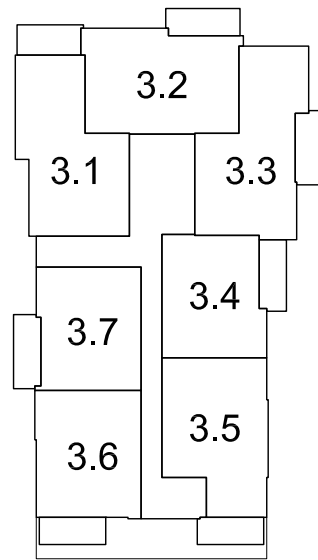

Situatie:

3E VERDIEPING

2E VERDIEPING

1E VERDIEPING

BEGANE GROND

	Aansluitpunt 1 fase, nul en beschermingscontact
	Aansluitpunt cai, bedraad
	Aansluitpunt data, bedraad
	Aansluitpunt Fornois niet bedraad
	Aansluitpunt verlichting op wand
	Aardingspunt
	Beldrukker
	Centraaldoos met lichtpunt
	Intercom
	Melder, rook, optisch
	Schakelaar, 1-polig
	Schakelaar, serie-
	Schakelaar, wissel-
	Schel
	Verdeelinrichting
	Wandcontactdoos 1-voudig met beschermingscontact, kindveilig
	Wandcontactdoos 2-voudig met beschermingscontact
	Wandcontactdoos 2-voudig met beschermingscontact, kindveilig
	Radiator