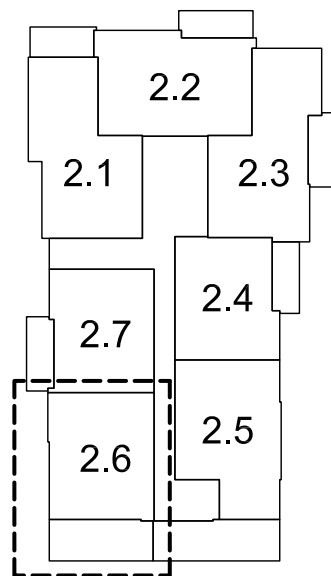

Situatie:

3E VERDIEPING

2E VERDIEPING

1E VERDIEPING

BEGANE GROND

	Aansluitpunt 1 fase, nul en beschermingscontact
	Aansluitpunt cai, bedraad
	Aansluitpunt data, bedraad
	Aansluitpunt Fornois niet bedraad
	Aansluitpunt verlichting op wand
	Aardingspunt
	Beldrukker
	Centraaldoos met lichtpunt
	Intercom
	Melder, rook, optisch
	Schakelaar, 1-polig
	Schakelaar, serie-
	Schakelaar, wissel-
	Schel
	Verdeelinrichting
	Wandcontactdoos 1-voudig met beschermingscontact, kindveilig
	Wandcontactdoos 2-voudig met beschermingscontact
	Wandcontactdoos 2-voudig met beschermingscontact, kindveilig
	Radiator