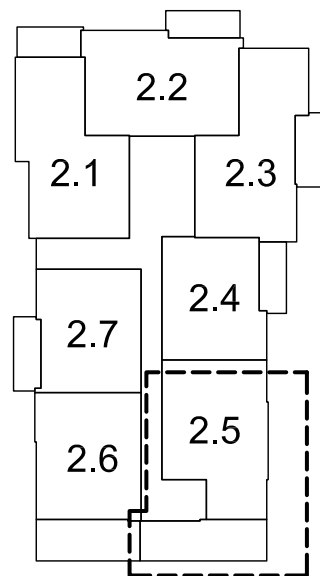

Situatie:

3E VERDIEPING

2E VERDIEPING

1E VERDIEPING

BEGANE GROND

	Aansluitpunt 1 fase, nul en beschermingscontact
	Aansluitpunt cai, bedraad
	Aansluitpunt data, bedraad
	Aansluitpunt Fornois niet bedraad
	Aansluitpunt verlichting op wand
	Aardingspunt
	Beldrukker
	Centraaldoos met lichtpunt
	Intercom
	Melder, rook, optisch
	Schakelaar, 1-polig
	Schakelaar, serie-
	Schakelaar, wissel-
	Schel
	Verdeelinrichting
	Wandcontactdoos 1-voudig met beschermingscontact, kindveilig
	Wandcontactdoos 2-voudig met beschermingscontact
	Wandcontactdoos 2-voudig met beschermingscontact, kindveilig
	Radiator