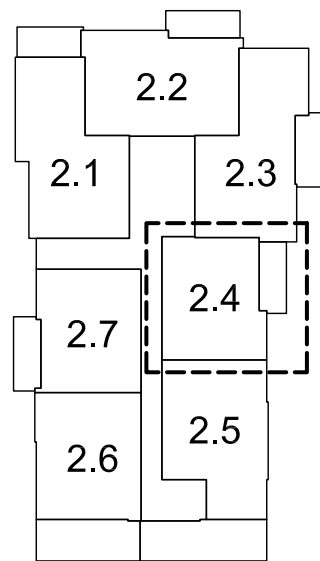

Situatie:

3E VERDIEPING

2E VERDIEPING

1E VERDIEPING

BEGANE GROND

	Aansluitpunt 1 fase, nul en beschermingscontact
	Aansluitpunt cai, bedraad
	Aansluitpunt data, bedraad
	Aansluitpunt Fornois niet bedraad
	Aansluitpunt verlichting op wand
	Aardingspunt
	Beldrukker
	Centraaldoos met lichtpunt
	Intercom
	Melder, rook, optisch
	Schakelaar, 1-polig
	Schakelaar, serie-
	Schakelaar, wissel-
	Schel
	Verdeelinrichting
	Wandcontactdoos 1-voudig met beschermingscontact, kindveilig
	Wandcontactdoos 2-voudig met beschermingscontact
	Wandcontactdoos 2-voudig met beschermingscontact, kindveilig
	Radiator