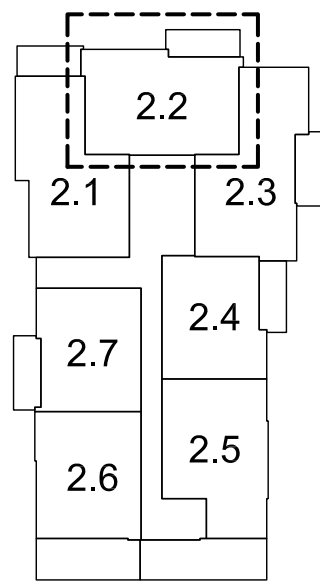

Situatie:

3E VERDIEPING

2E VERDIEPING

1E VERDIEPING

BEGANE GROND

	Aansluitpunt 1 fase, nul en beschermingscontact
	Aansluitpunt cai, bedraad
	Aansluitpunt data, bedraad
	Aansluitpunt Fornois niet bedraad
	Aansluitpunt verlichting op wand
	Aardingspunt
	Beldrukker
	Centraaldoos met lichtpunt
	Intercom
	Melder, rook, optisch
	Schakelaar, 1-polig
	Schakelaar, serie-
	Schakelaar, wissel-
	Schel
	Verdeelinrichting
	Wandcontactdoos 1-voudig met beschermingscontact, kindveilig
	Wandcontactdoos 2-voudig met beschermingscontact
	Wandcontactdoos 2-voudig met beschermingscontact, kindveilig
	Radiator