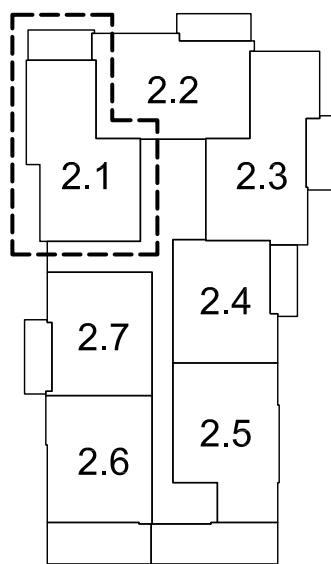

Situatie:

3E VERDIEPING

2E VERDIEPING

1E VERDIEPING

BEGANE GROND

	Aansluitpunt 1 fase, nul en beschermingscontact
	Aansluitpunt cai, bedraad
	Aansluitpunt data, bedraad
	Aansluitpunt Fornois niet bedraad
	Aansluitpunt verlichting op wand
	Aardingspunt
	Beldrukker
	Centraaldoos met lichtpunt
	Intercom
	Melder, rook, optisch
	Schakelaar, 1-polig
	Schakelaar, serie-
	Schakelaar, wissel-
	Schel
	Verdeelinrichting
	Wandcontactdoos 1-voudig met beschermingscontact, kindveilig
	Wandcontactdoos 2-voudig met beschermingscontact
	Wandcontactdoos 2-voudig met beschermingscontact, kindveilig
	Radiator