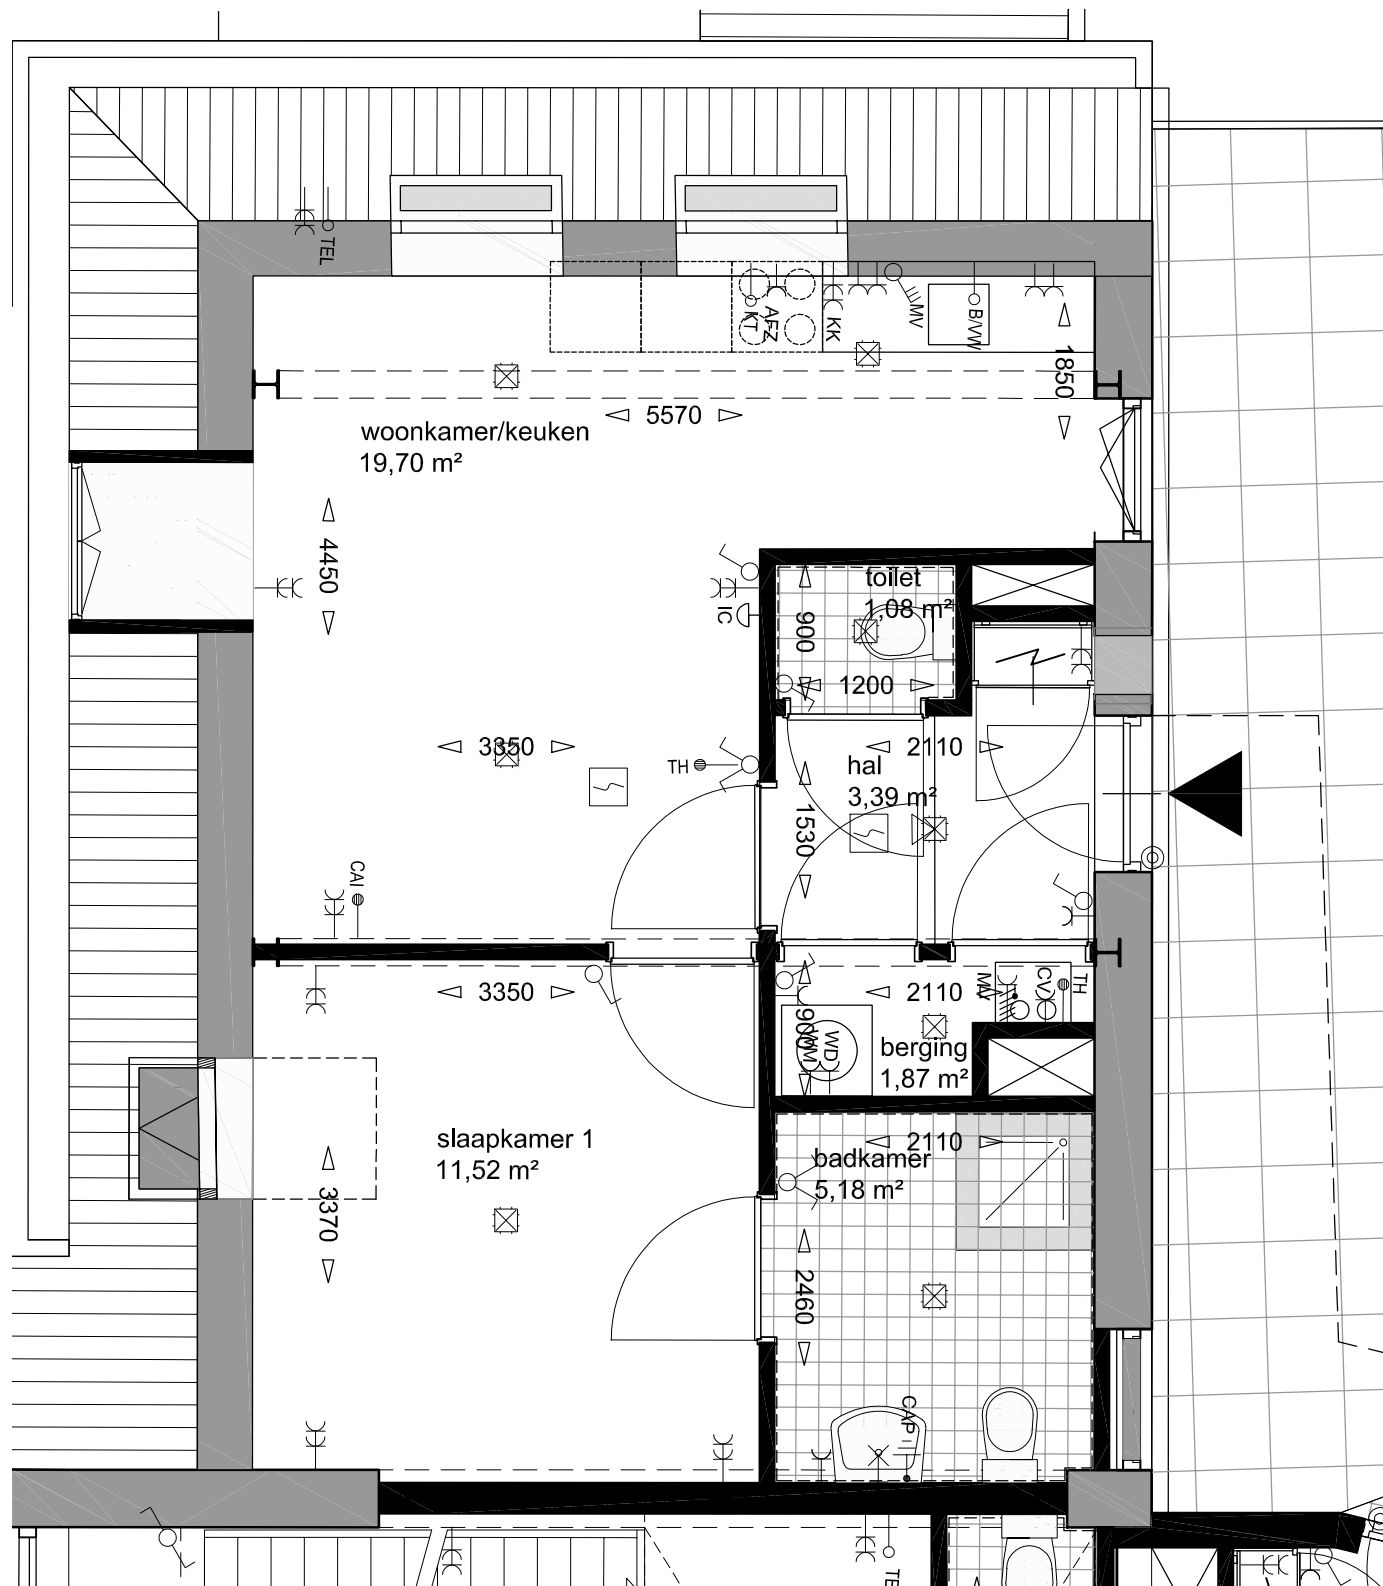

LEGENDA ELEKTRA

- aansluitpunt informatie/communicatie
- loze leiding
- ⊙ beldrukker
- ⊕ intercom
- ⊕ MV standenschakelaar t.b.v. mechanische ventilatie
- ⊕ lichtpunt wand/plafond
- ⊕ Centraaldoos met lichtpunt
- ⊕ 1-polige schakelaar, enkel
- ⊕ 1-polige schakelaar, dubbel
- ⊕ Enkelvoudige contactdoos met beschermingscontact
- ⊕ Tweevoudige contactdoos met beschermingscontact
- ⊕ Centraal aardpunt
- ⊕ meterkast
- ⊕ Automatische brandmelder (algemeen)

GBO = 45,22 m<sup>2</sup>

Herbestemming kantoor Bergopwaarts

1604

Verhuurtekening Appartement 7

architecten **en en**

t 040 246 27 28  
f 040 246 25 30  
e info@architecten-en-en.nl  
i www.architecten-en-en.nl