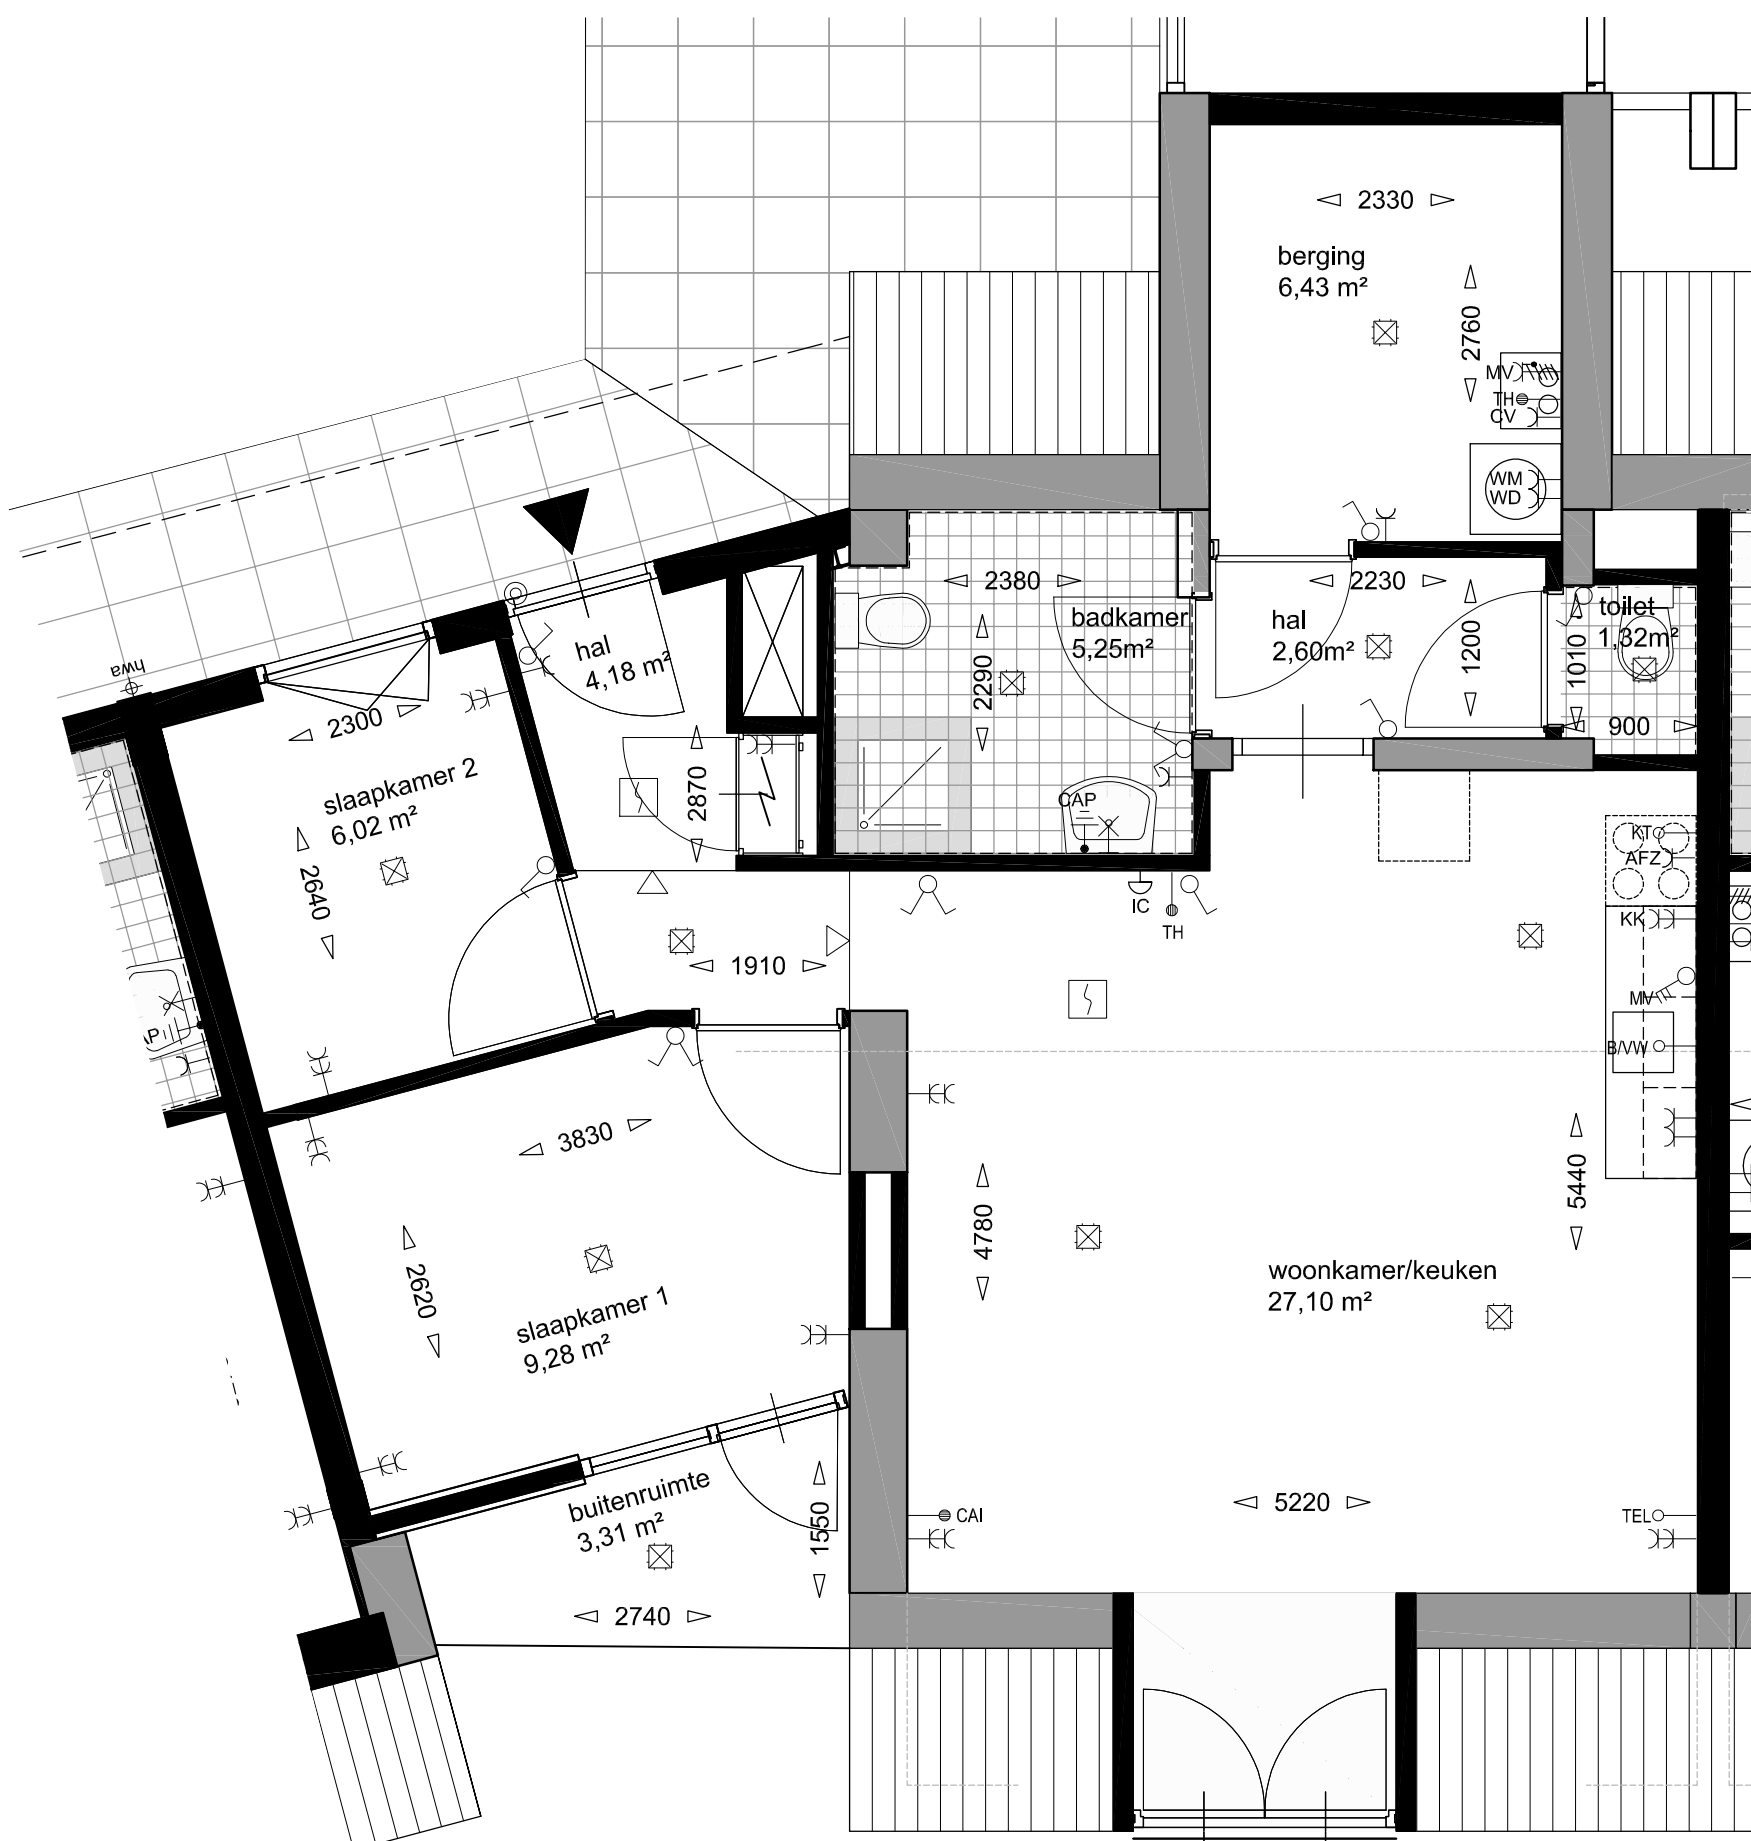

LEGENDA ELEKTRA

- aansluitpunt informatie/communicatie
- loze leiding
- ⊙ beldrukker
- ⊕ intercom
- ⊕ MV standenschakelaar t.b.v. mechanische ventilatie
- ⊕ lichtpunt wand/plafond
- ⊕ Centraaldoos met lichtpunt
- ⊕ 1-polige schakelaar, enkel
- ⊕ 1-polige schakelaar, dubbel
- ⊕ Enkelvoudige contactdoos met beschermingscontact
- ⊕ Tweevoudige contactdoos met beschermingscontact
- ⊕ Centraal aardpunt
- ⊕ meterkast
- ⊕ Automatische brandmelder (algemeen)

GBO = 64,85 m²

Herbestemming kantoor Bergopwaarts

1604

Verhuurtekening Appartement 7d

architecten en en

t 040 246 27 28
f 040 246 25 30
e info@architecten-en-en.nl
i www.architecten-en-en.nl

SCHAAL	1:50	WIJZ A	B
DATUM	2018.01.16		
GET/GEZ	md		