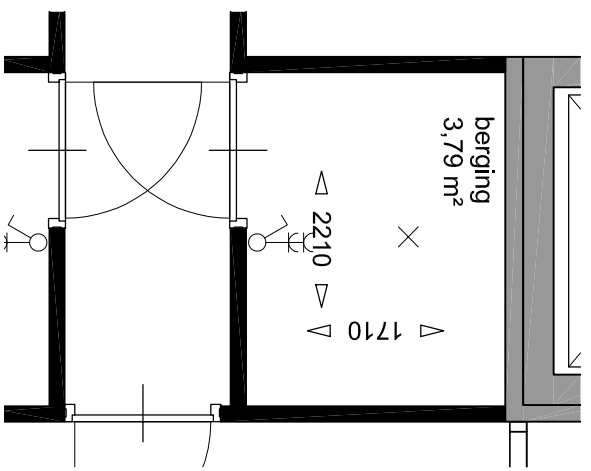

**GBO = 56,43 m²**

**1604**

Herbestemming kantoor Bergopwaarts

Verhuurtekening Appartement 7a

architecten en en

040 246 27 28  
040 246 25 30  
info@architecten-en-en.nl  
www.architecten-en-en.nl

SCHAAL 1:50  
DATUM 2018.01.16  
GET/GEZ mnd