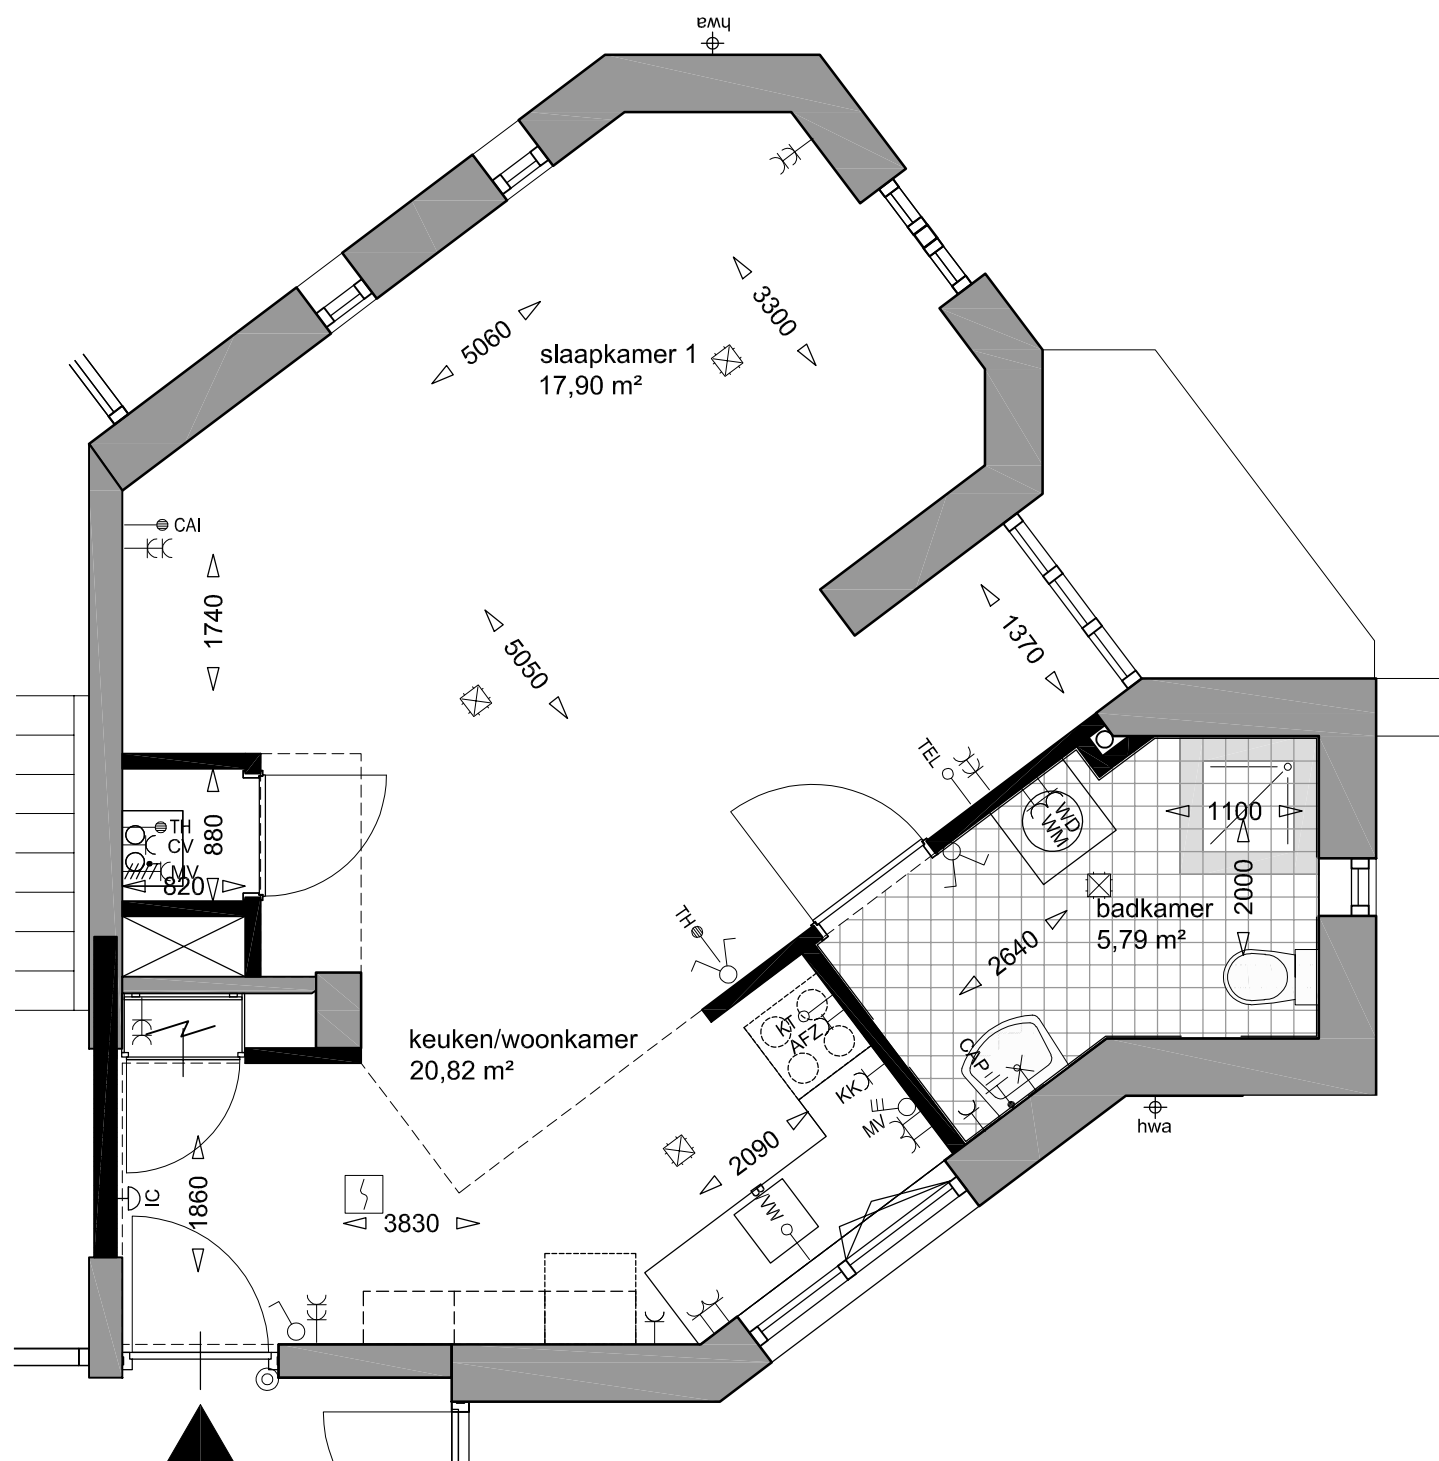

LEGENDA ELEKTRA

- aansluitpunt Informatie/communicatie
- loze leiding
- ⊙ bedrukker
- ⊕ Intercom
- ⊕ MV standenschakelaar t.b.v. mechanische ventilatie
- ⊕ lichtpunt wand/plafond
- ⊕ Centraaldoos met lichtpunt
- ⊕ 1-polige schakelaar, enkel
- ⊕ 1-polige schakelaar, dubbel
- ⊕ Enkelvoudige contactdoos met beschermingscontact
- ⊕ Tweevoudige contactdoos met beschermingscontact
- ⊕ Centraal aardpunt
- ⊕ meterkast
- ⊕ Automatische brandmelder (algemeen)

GBO = 44,98 m<sup>2</sup>

Herbestemming kantoor Bergopwaarts

1604

Verhuurtekening Appartement 5

<b>architecten en en</b> t 040 246 27 28 f 040 246 25 30 e info@architecten-en-en.nl i www.architecten-en-en.nl	SCHAAL	1:50	WIJZ A	B
	DATUM	2018.01.16		
	GET/GEZ	md		