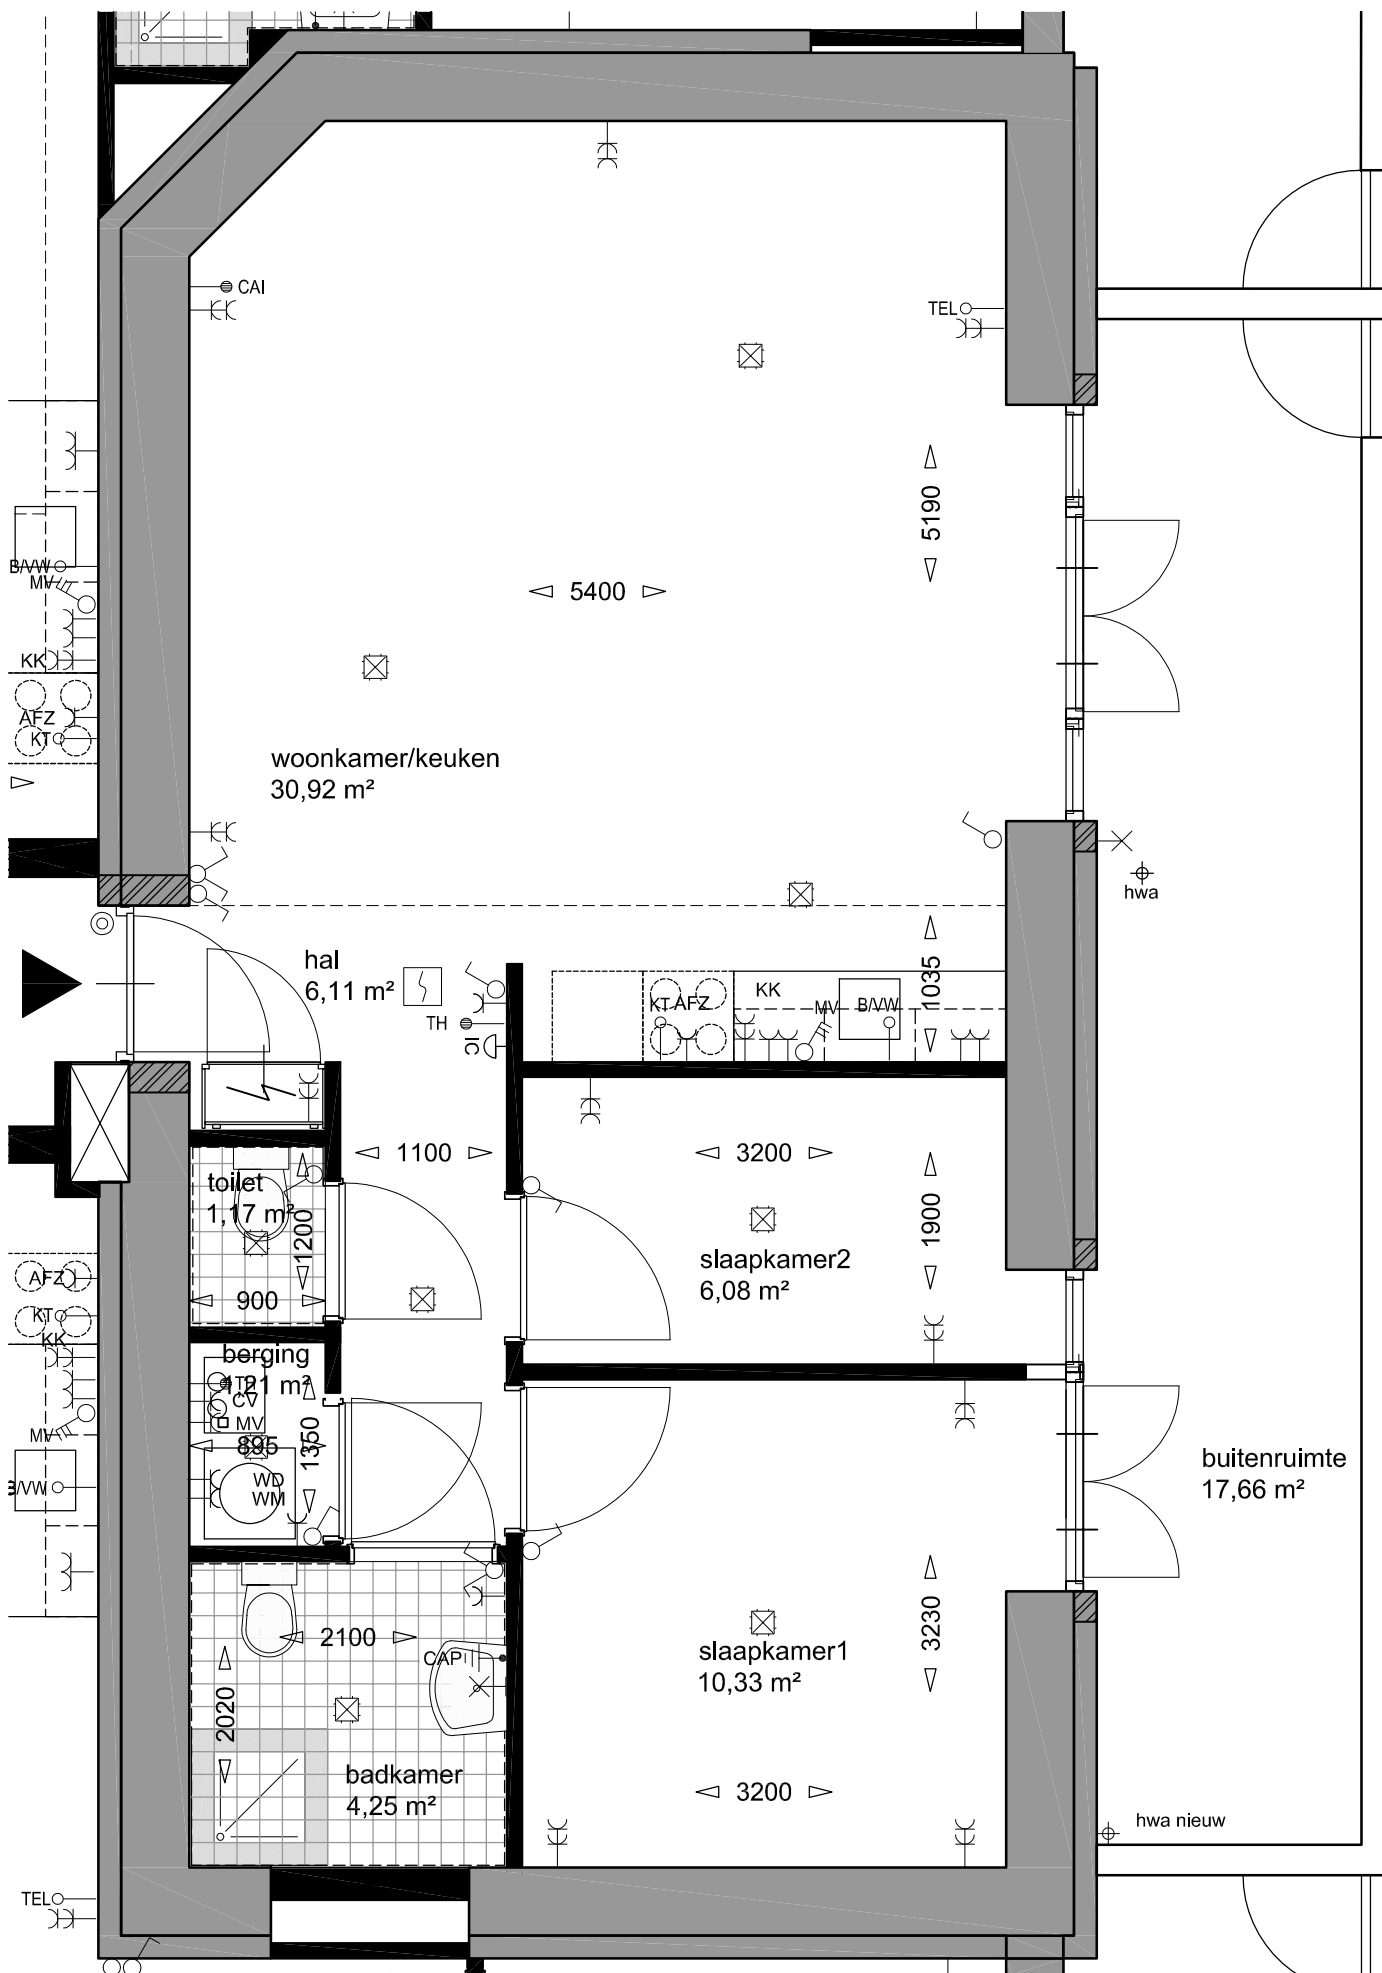

LEGENDA ELEKTRA

- aansluitpunt informatie/communicatie
- loze leiding
- bedrukker
- intercom
- standenschakelaar t.b.v. mechanische ventilatie
- lichtpunt wand/plafond
- Centraaldoos met lichtpunt
- 1-polige schakelaar, enkel
- 1-polige schakelaar, dubbel
- Enkelvoudige contactdoos met beschermingscontact
- Tweevoudige contactdoos met beschermingscontact
- Centraal aardpunt
- meterkast
- Automatische brandmelder (algemeen)

GBO = 61,97 m²