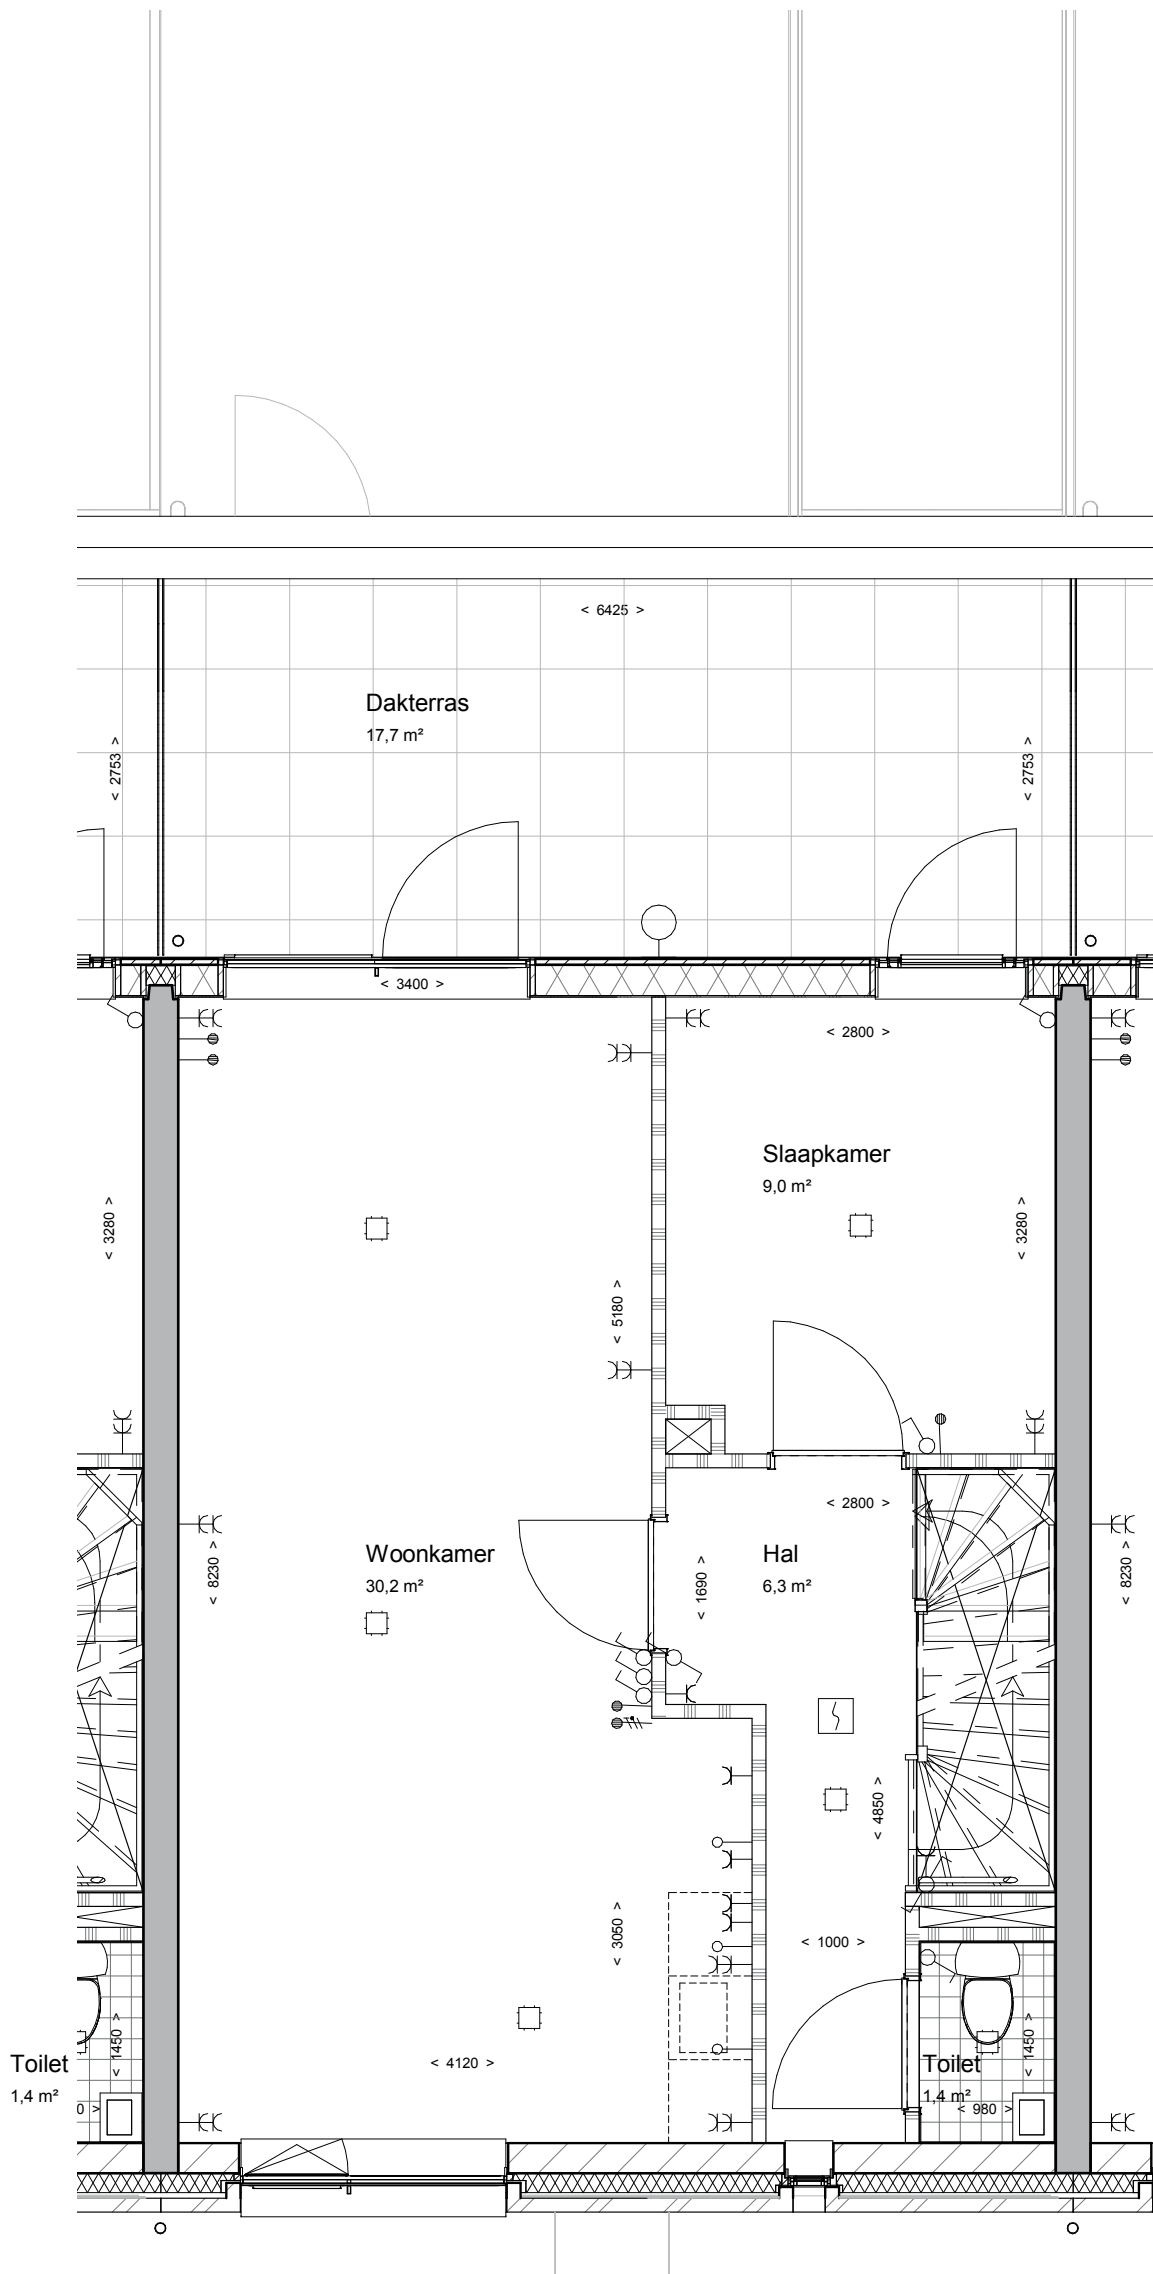

(wand) lichtpunt

Metselwerk

Kalkzandsteen

Houtskeletbouw wand

Steenachtige lichte scheidingswand

1e verdieping

Beganeground

OMSCHRIJVING: