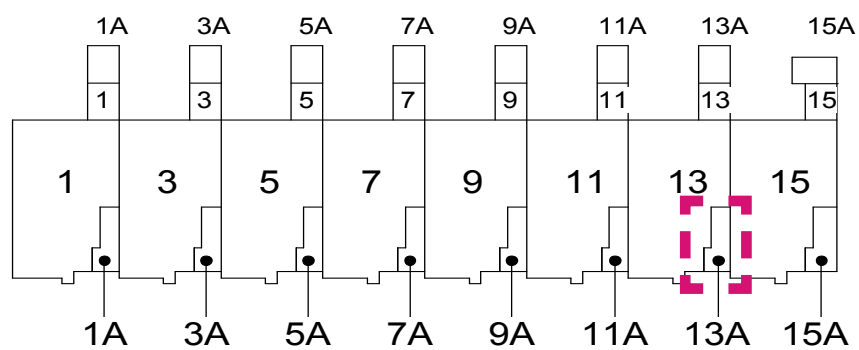

BEGANE GROND