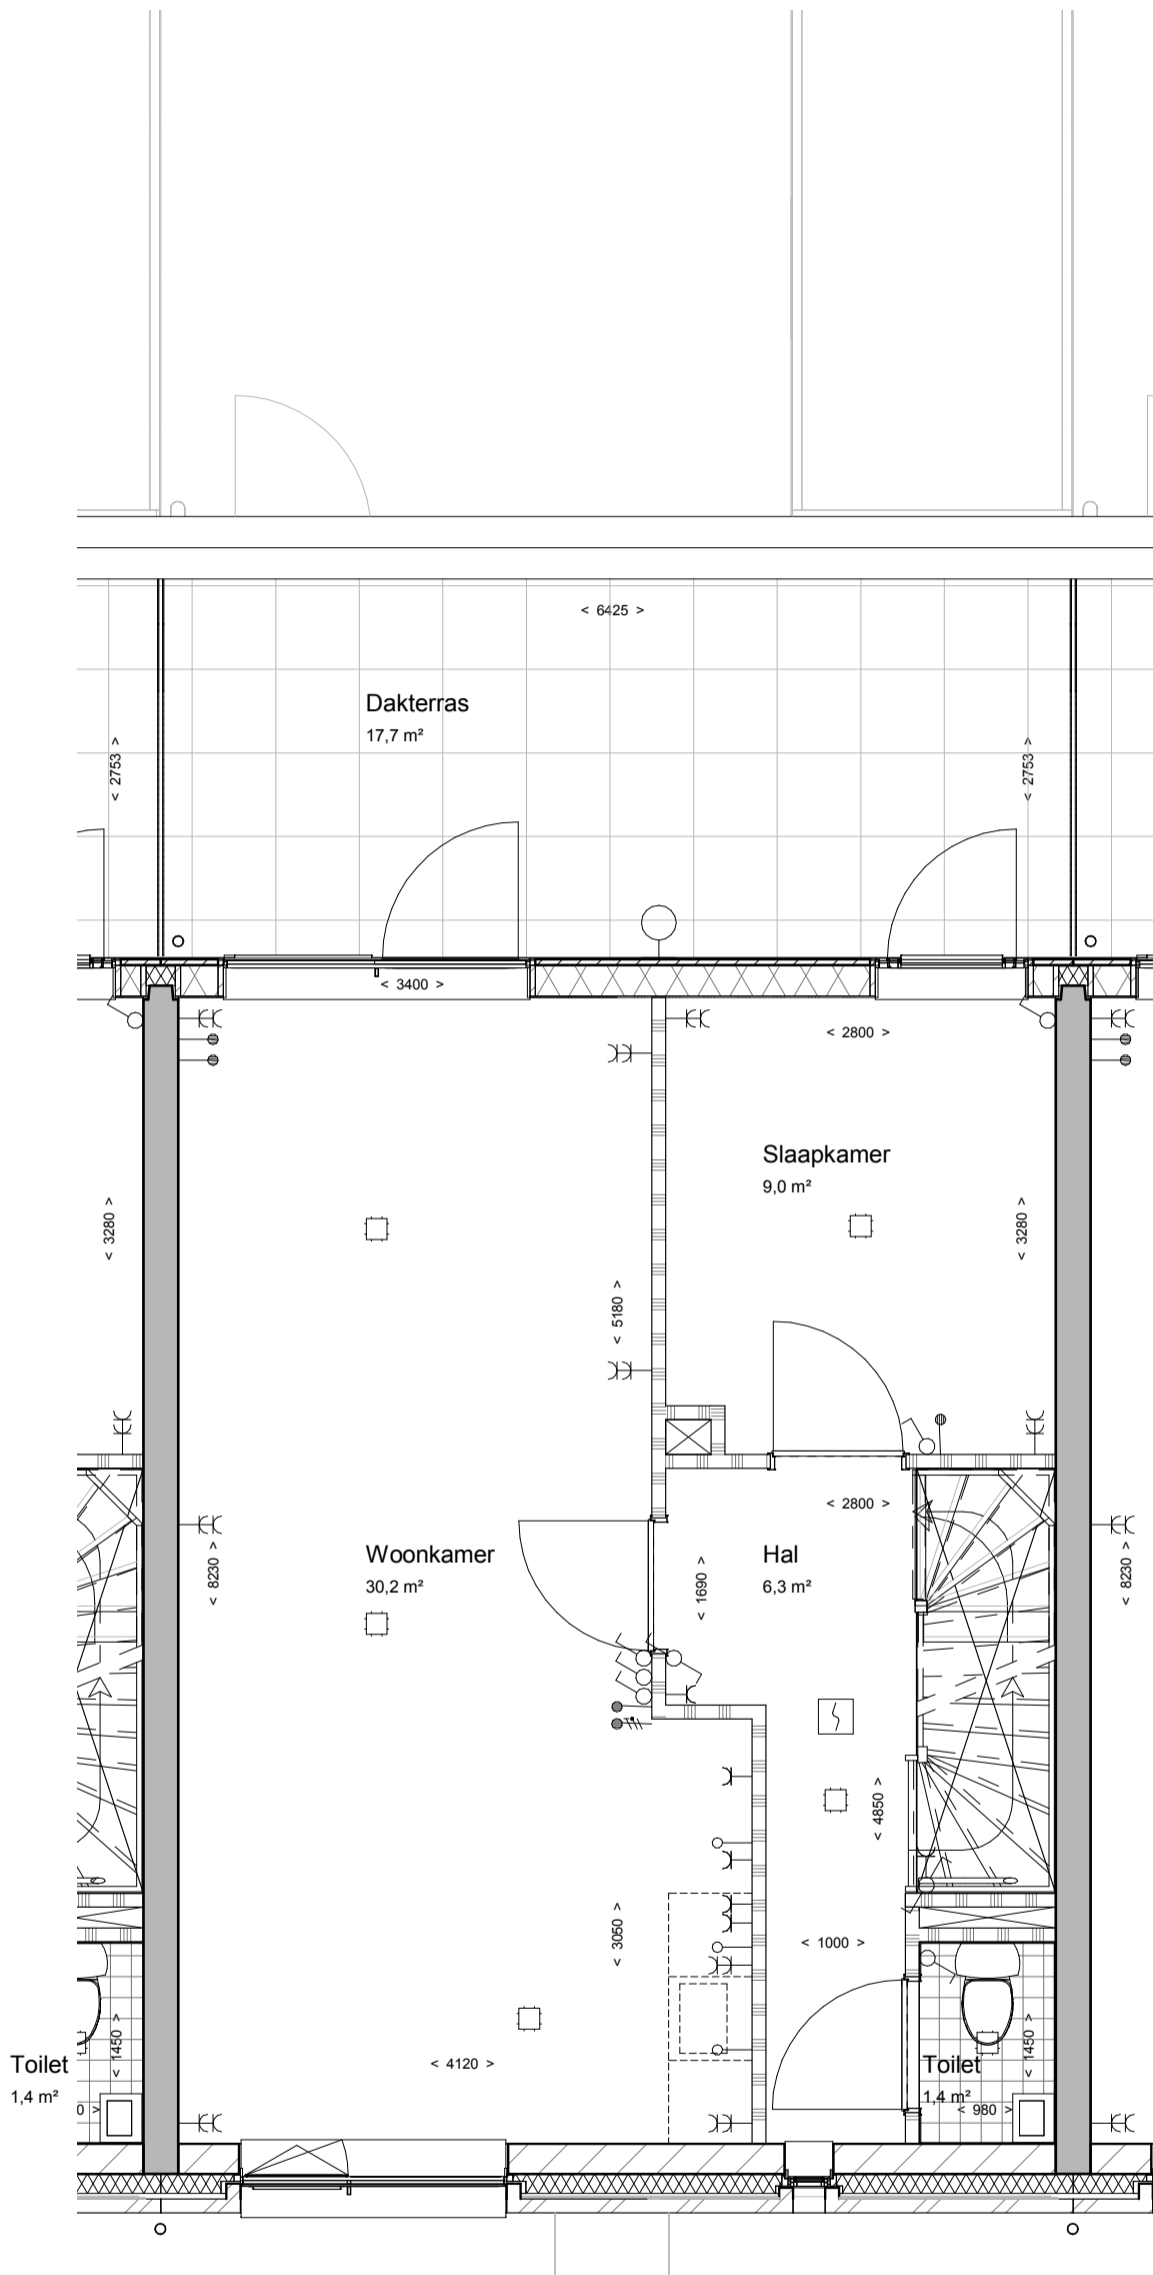

VK-9a.1

BEGANE GROND

1E VERDIEPING

2E VERDIEPING

1e verdieping

Beganegrond

OMSCHRIJVING:

Beganegrond / 1e verdieping

Schaal:

1:50

BLAD:

VK-9a.3

OMSCHRIJVING:

Schaal:

BLAD:

2e verdieping