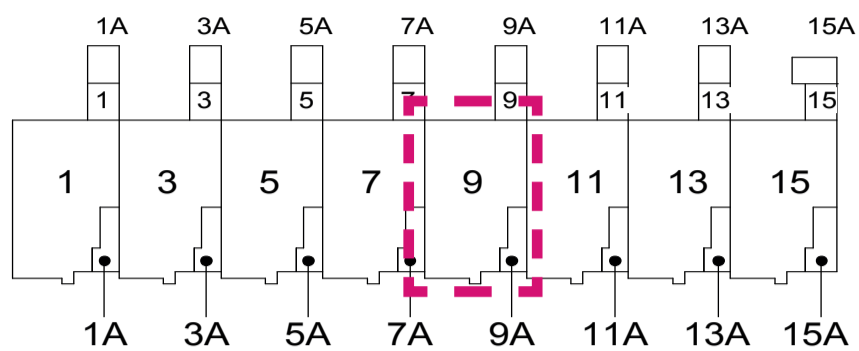

VK-9.1

BEGANE GROND

1E VERDIEPING

| | | | | | | | |
|----|----|----|----|----|-----|-----|-----|
| | | | | | | | |
| 1A | 3A | 5A | 7A | 9A | 11A | 13A | 15A |

2E VERDIEPING

| | | | | | | | |
|----|----|----|----|----|-----|-----|-----|
| 1A | 3A | 5A | 7A | 9A | 11A | 13A | 15A |
|----|----|----|----|----|-----|-----|-----|

-  Metselwerk
-  Kalkzandsteen
-  Houtskeletbouw wand
-  Steenachtige lichte scheidingswand

OMSCHRIJVING:

BLAD:

OMSCHRIJVING:

Schaal:

BLAD: