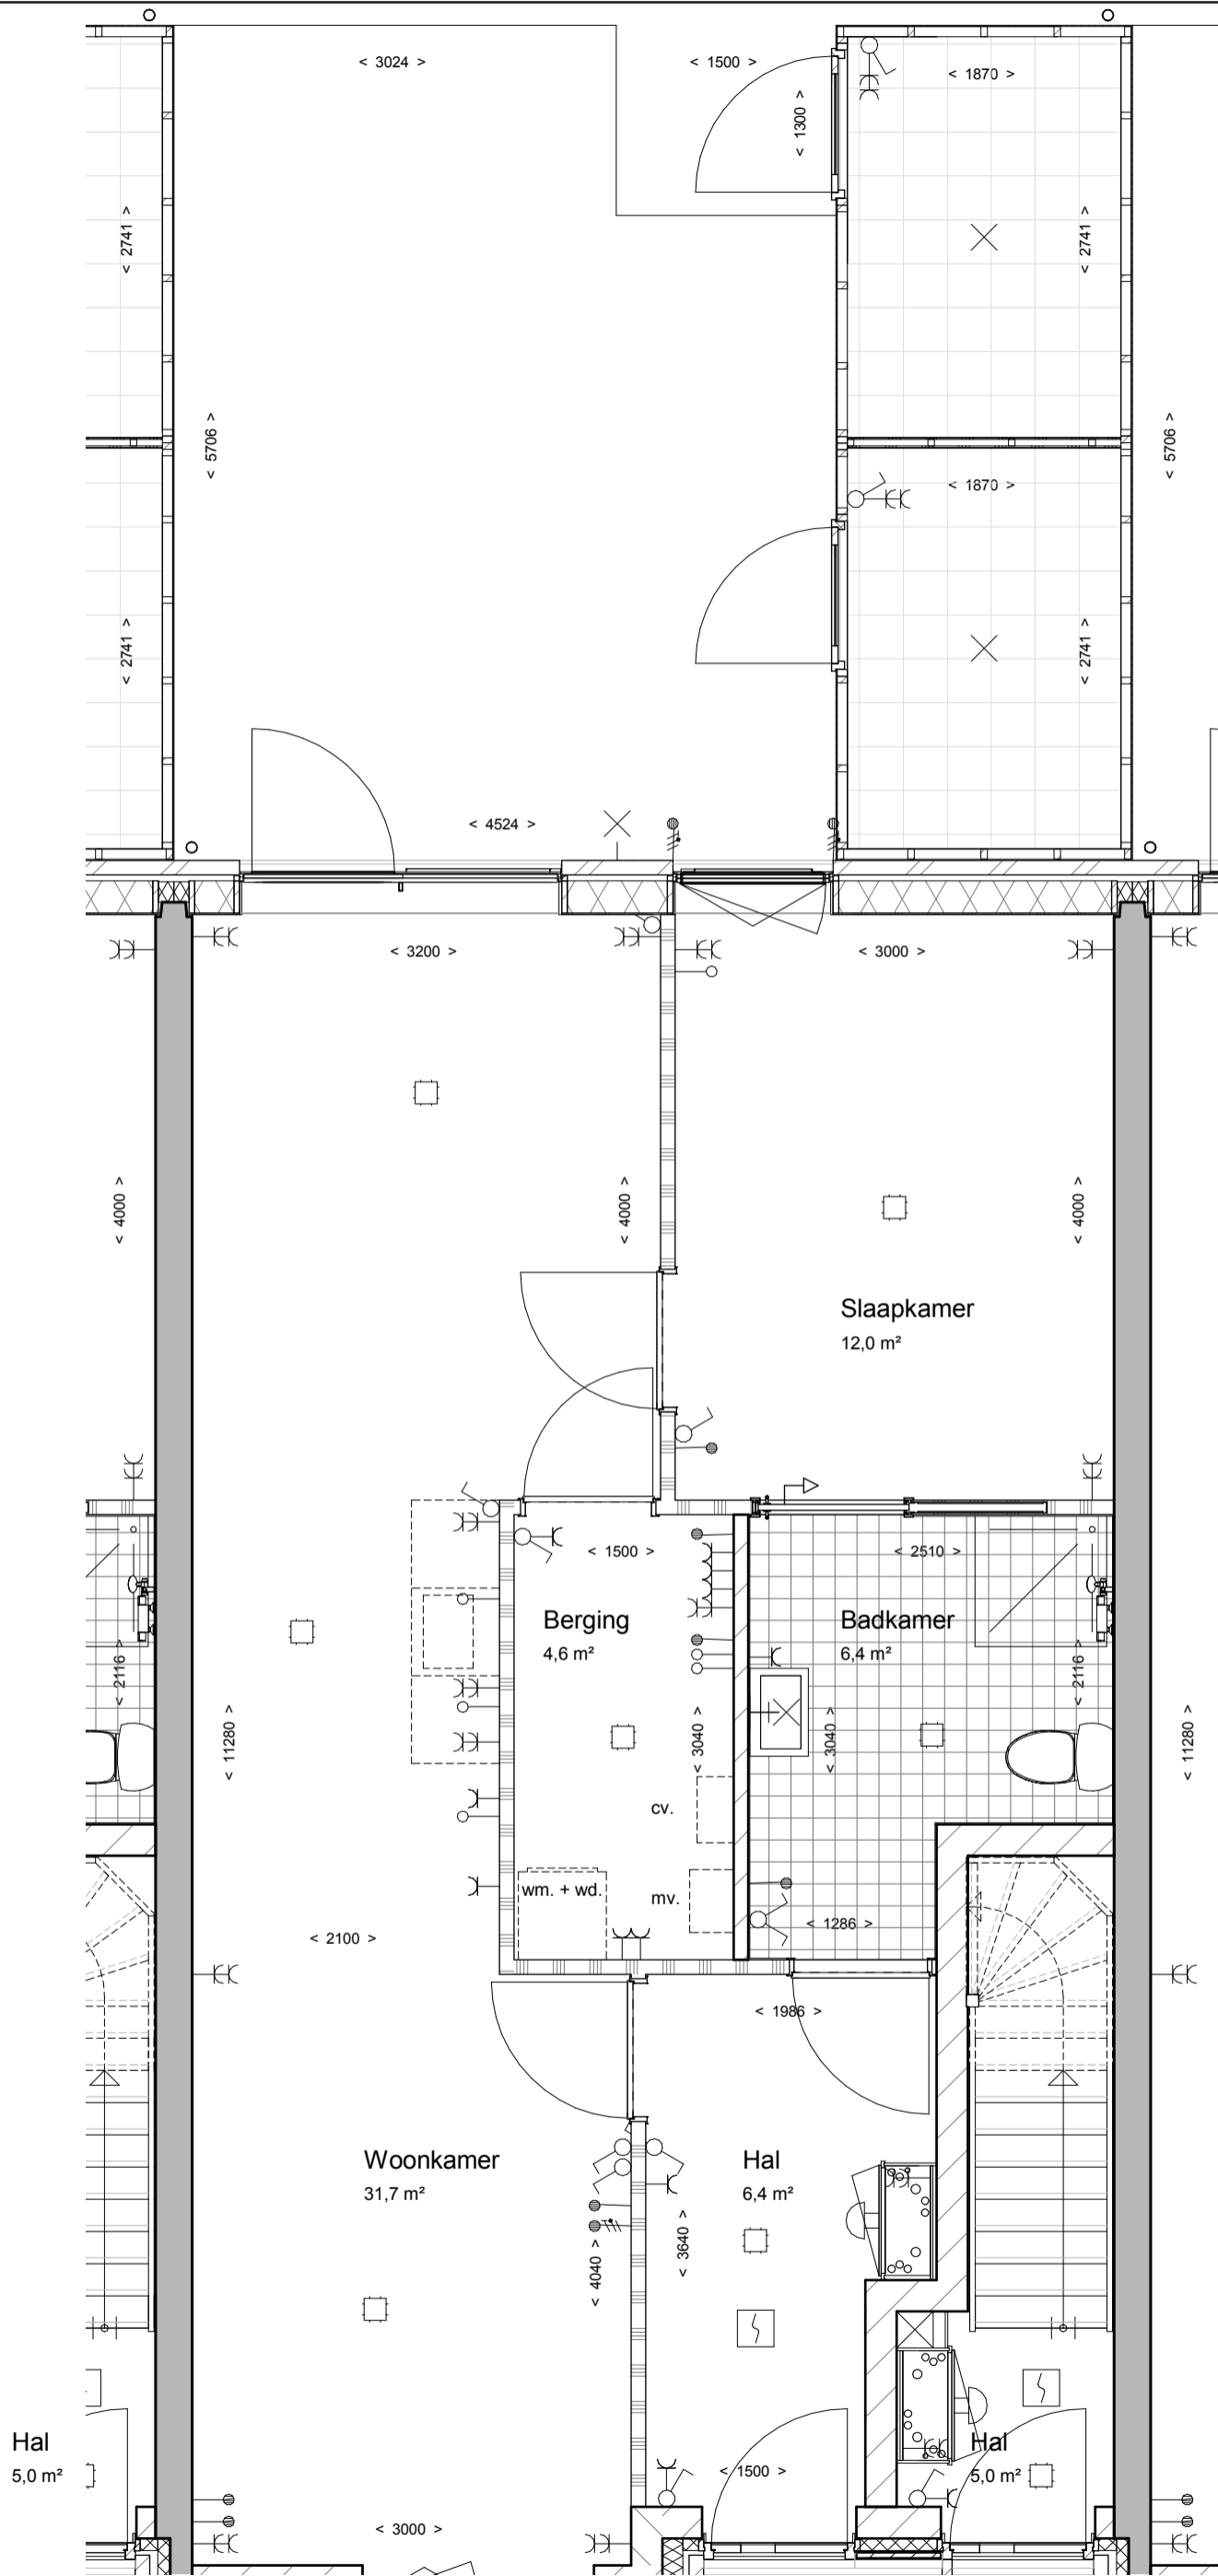

VK-9.1

BEGANE GROND

1E VERDIEPING

| | | | | | | | |
|----|----|----|----|----|-----|-----|-----|
| | | | | | | | |
| 1A | 3A | 5A | 7A | 9A | 11A | 13A | 15A |

2E VERDIEPING

| | | | | | | | |
|----|----|----|----|----|-----|-----|-----|
| 1A | 3A | 5A | 7A | 9A | 11A | 13A | 15A |
|----|----|----|----|----|-----|-----|-----|

-  Metselwerk
-  Kalkzandsteen
-  Houtskeletbouw wand
-  Steenachtige lichte scheidingswand

OMSCHRIJVING:

BLAD:

OMSCHRIJVING:

Schaal:

BLAD: