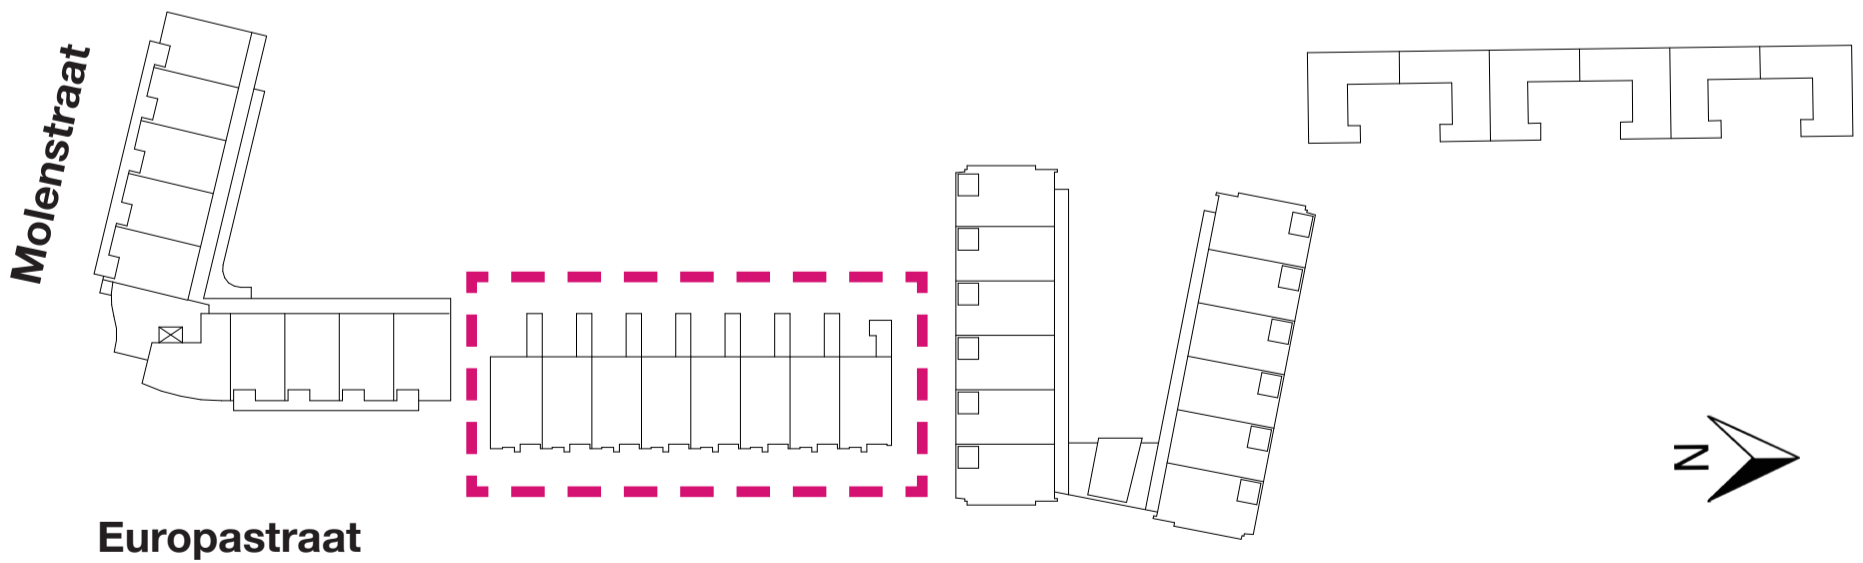

Europastraat

9

SITUATIE:

DATUM:

28-11-2016

LAATSTE WIJZIGING:

nvt

BLAD:

VK-9.1