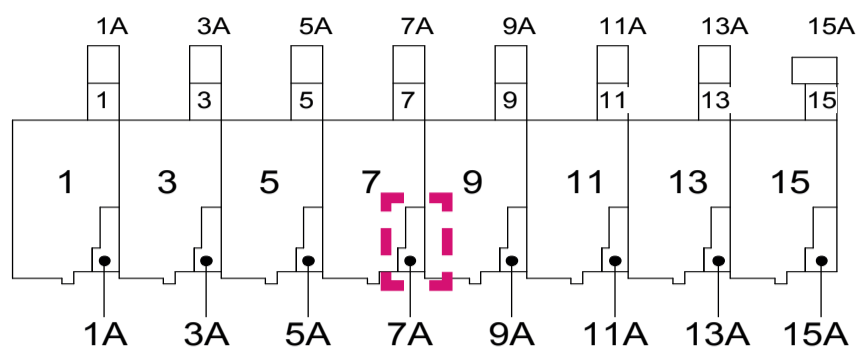

VK-7a.1

BEGANE GROND

1E VERDIEPING

2E VERDIEPING

OMSCHRIJVING:

BLAD:

1e verdieping

Beganeground

OMSCHRIJVING:

Schaal:

BLAD:

Beganeground / 1e verdieping

1:50

VK-7a.3

OMSCHRIJVING:

Schaal:

BLAD:

2e verdieping

1:50

VK-7a.4