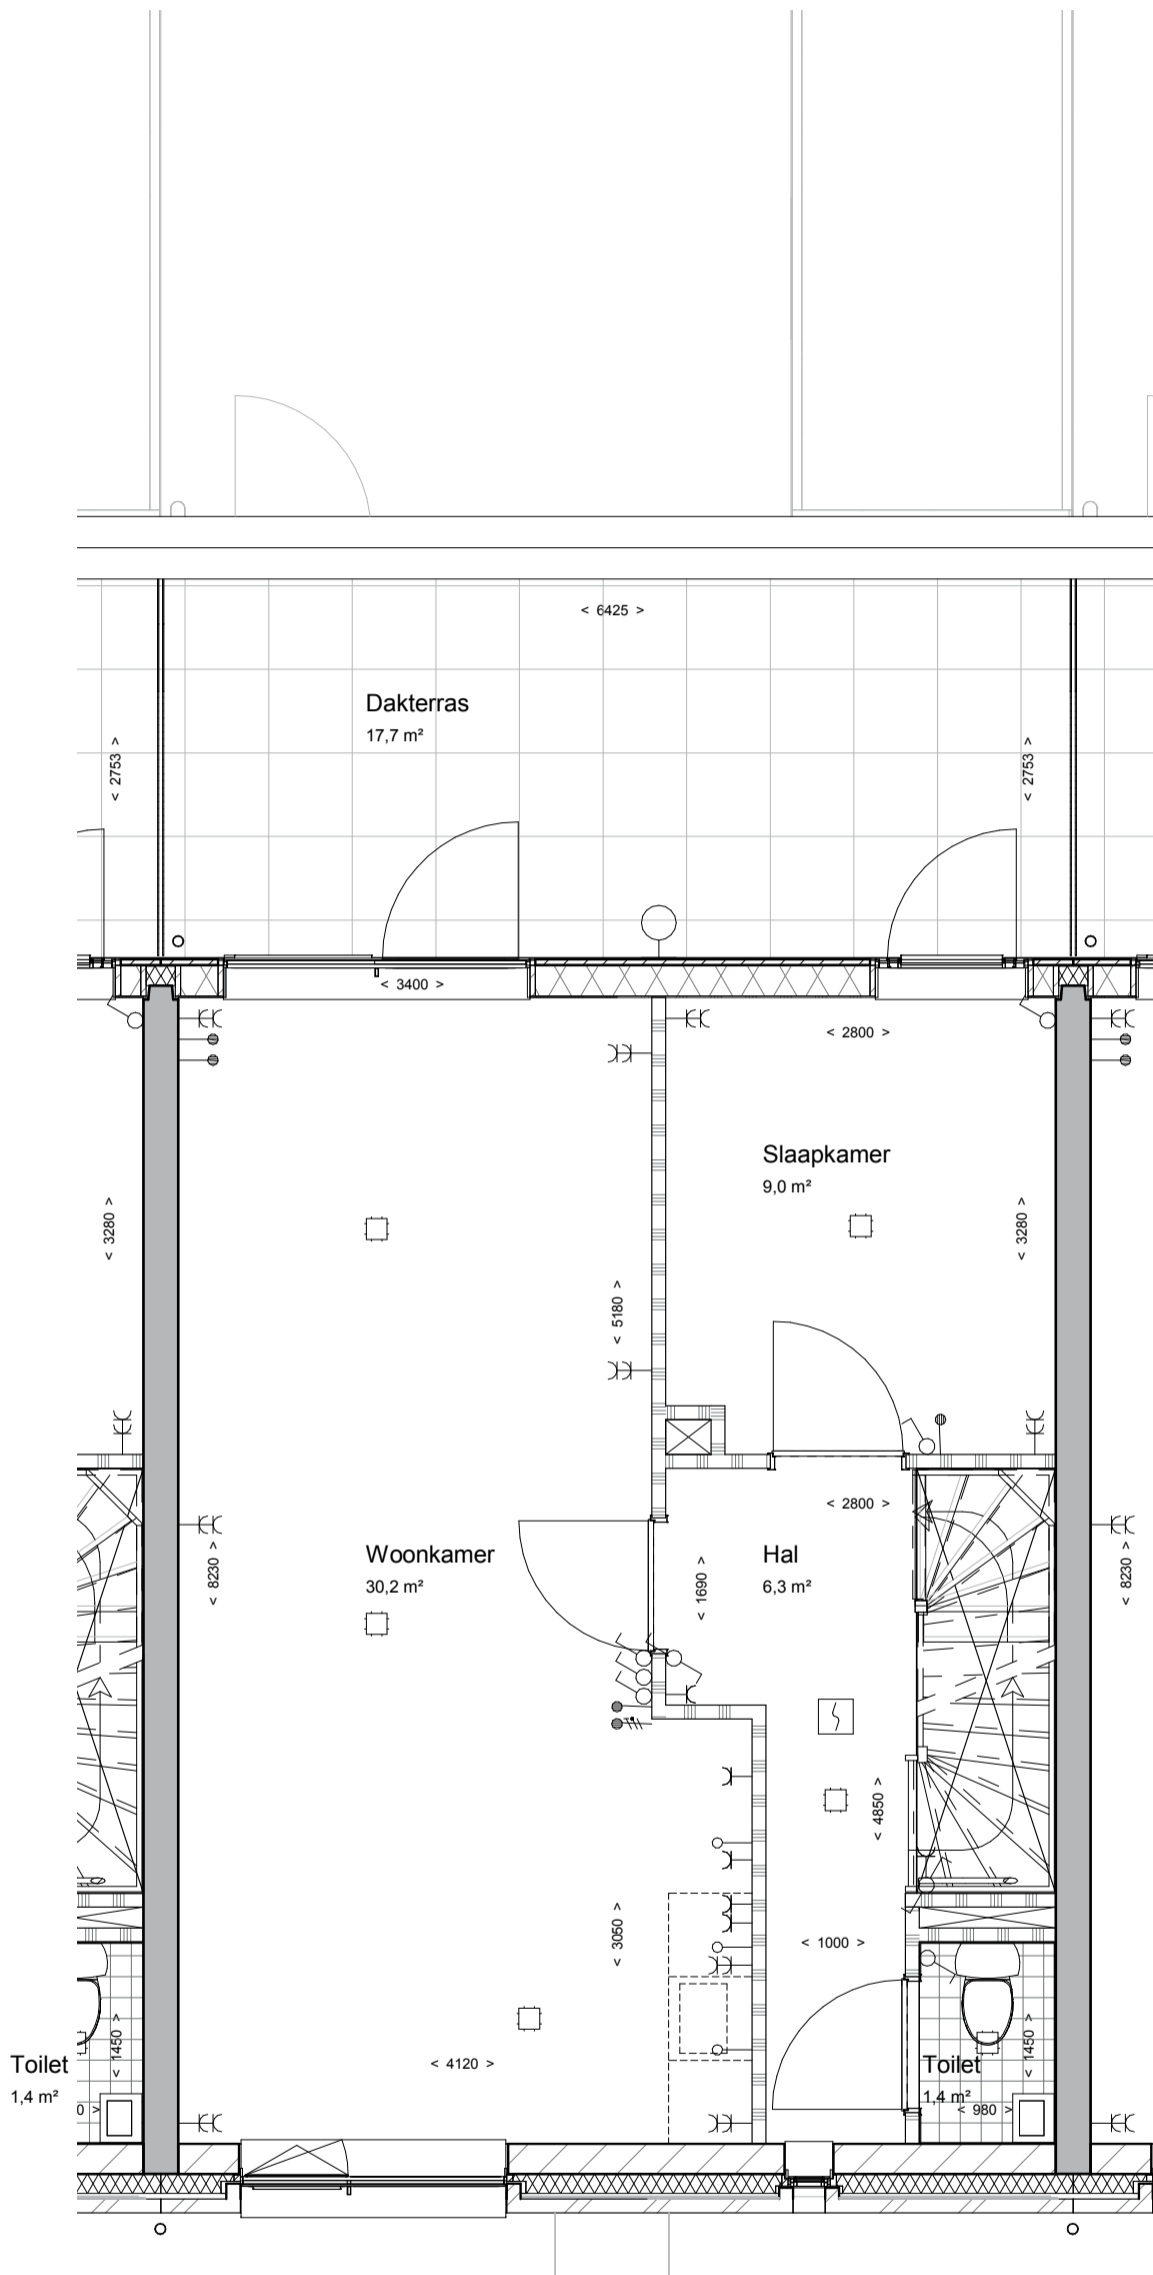

VK-7a.1

BEGANE GROND

1E VERDIEPING

2E VERDIEPING

OMSCHRIJVING:

BLAD:

1e verdieping

Beganeground

OMSCHRIJVING:

Schaal:

BLAD:

Beganeground / 1e verdieping

1:50

VK-7a.3

OMSCHRIJVING:

Schaal:

BLAD:

2e verdieping

1:50

VK-7a.4