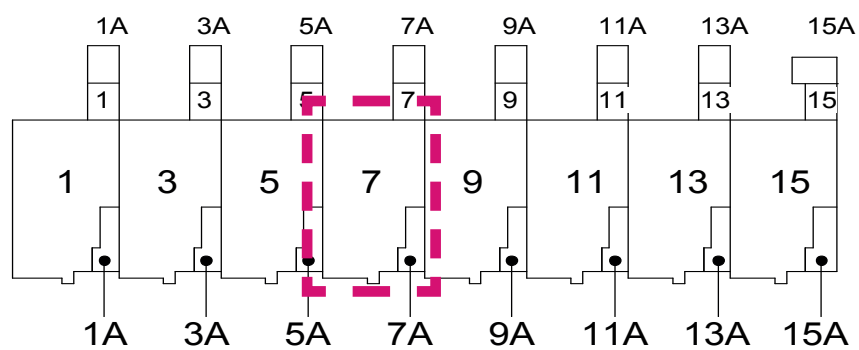

VK-7.1

BEGANE GROND

1E VERDIEPING

1A	3A	5A	7A	9A	11A	13A	15A

2E VERDIEPING

1A	3A	5A	7A	9A	11A	13A	15A
----	----	----	----	----	-----	-----	-----

- Enkelpolige schakelaar
- Wissel schakelaar
- Serie schakelaar
- Enkelpolige schakelaar in combinatie met enkelvoudige contactdoos met beschermingscontact
- Enkelvoudige contactdoos met beschermingscontact
- Tweevoudige contactdoos met beschermingscontact Uitgevoerd in ovale (H150) inbouwdoos
- Aansluitpunt, bedraad tbv co2 melder of thermostaat (woonkamer)
- Aansluitpunt, niet bedraad
- CAI Contactdoos Centrale Antenne Inrichting, bedraad
- TEL Contactdoos telefoon, bedraad
- Centraaldoos zonder lichtpunt
- Centraaldoos met lichtpunt
- Buitenlamp
- Bel / Schel
- Beldrukker
- Rookmelder
- Videofoon
- (wand) lichtpunt

- Metselwerk
- Kalkzandsteen
- Houtskeletbouw wand
- Steenachtige lichte scheidingswand

OMSCHRIJVING:

BLAD:

OMSCHRIJVING:

Schaal:

BLAD:

Beganeground

1:50