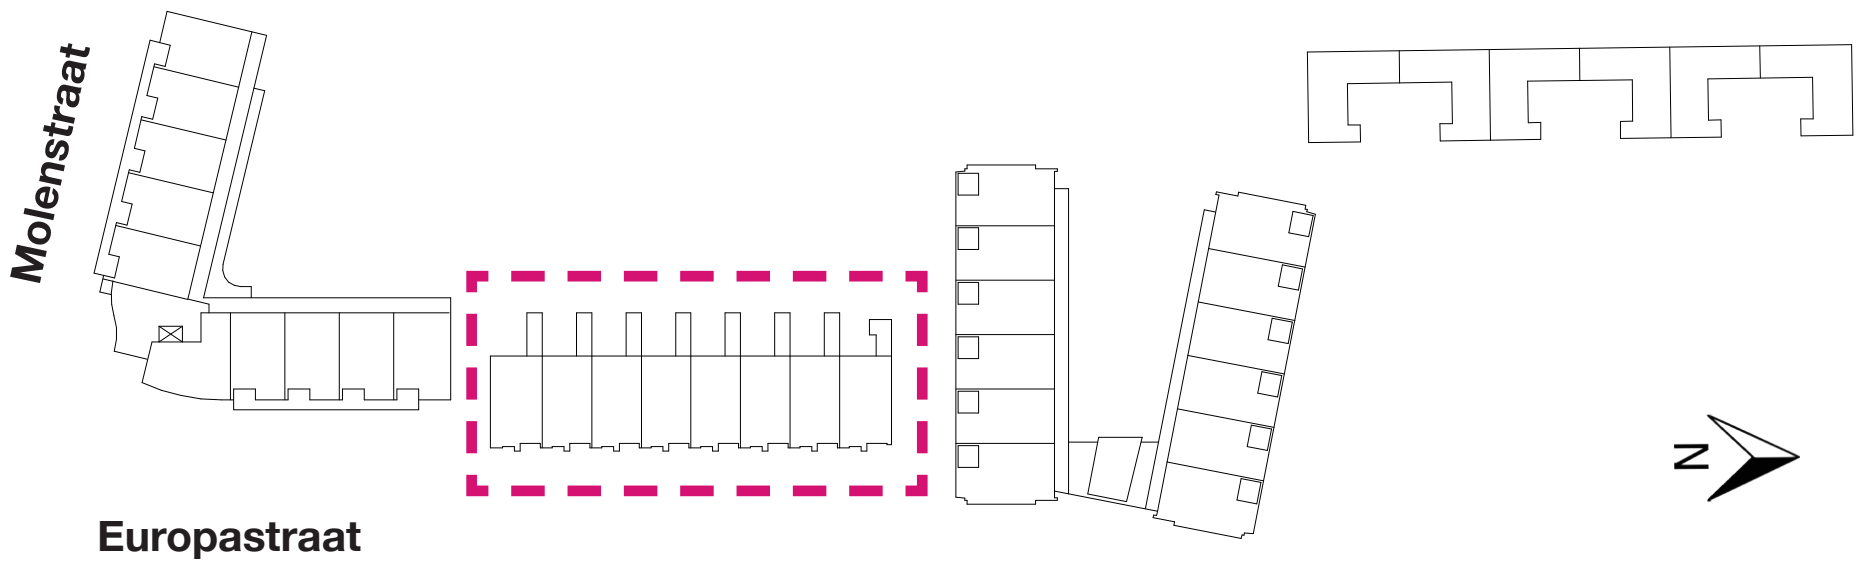

Europastraat

7

SITUATIE:

DATUM:

28-11-2016

LAATSTE WIJZIGING:

nvt

BLAD:

VK-7.1