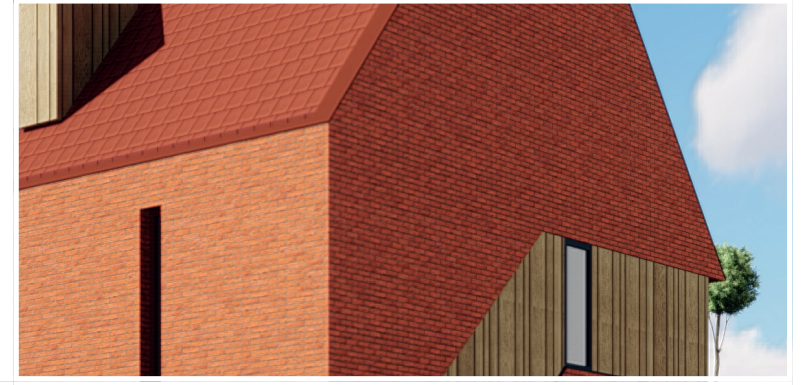

Europastraat

7