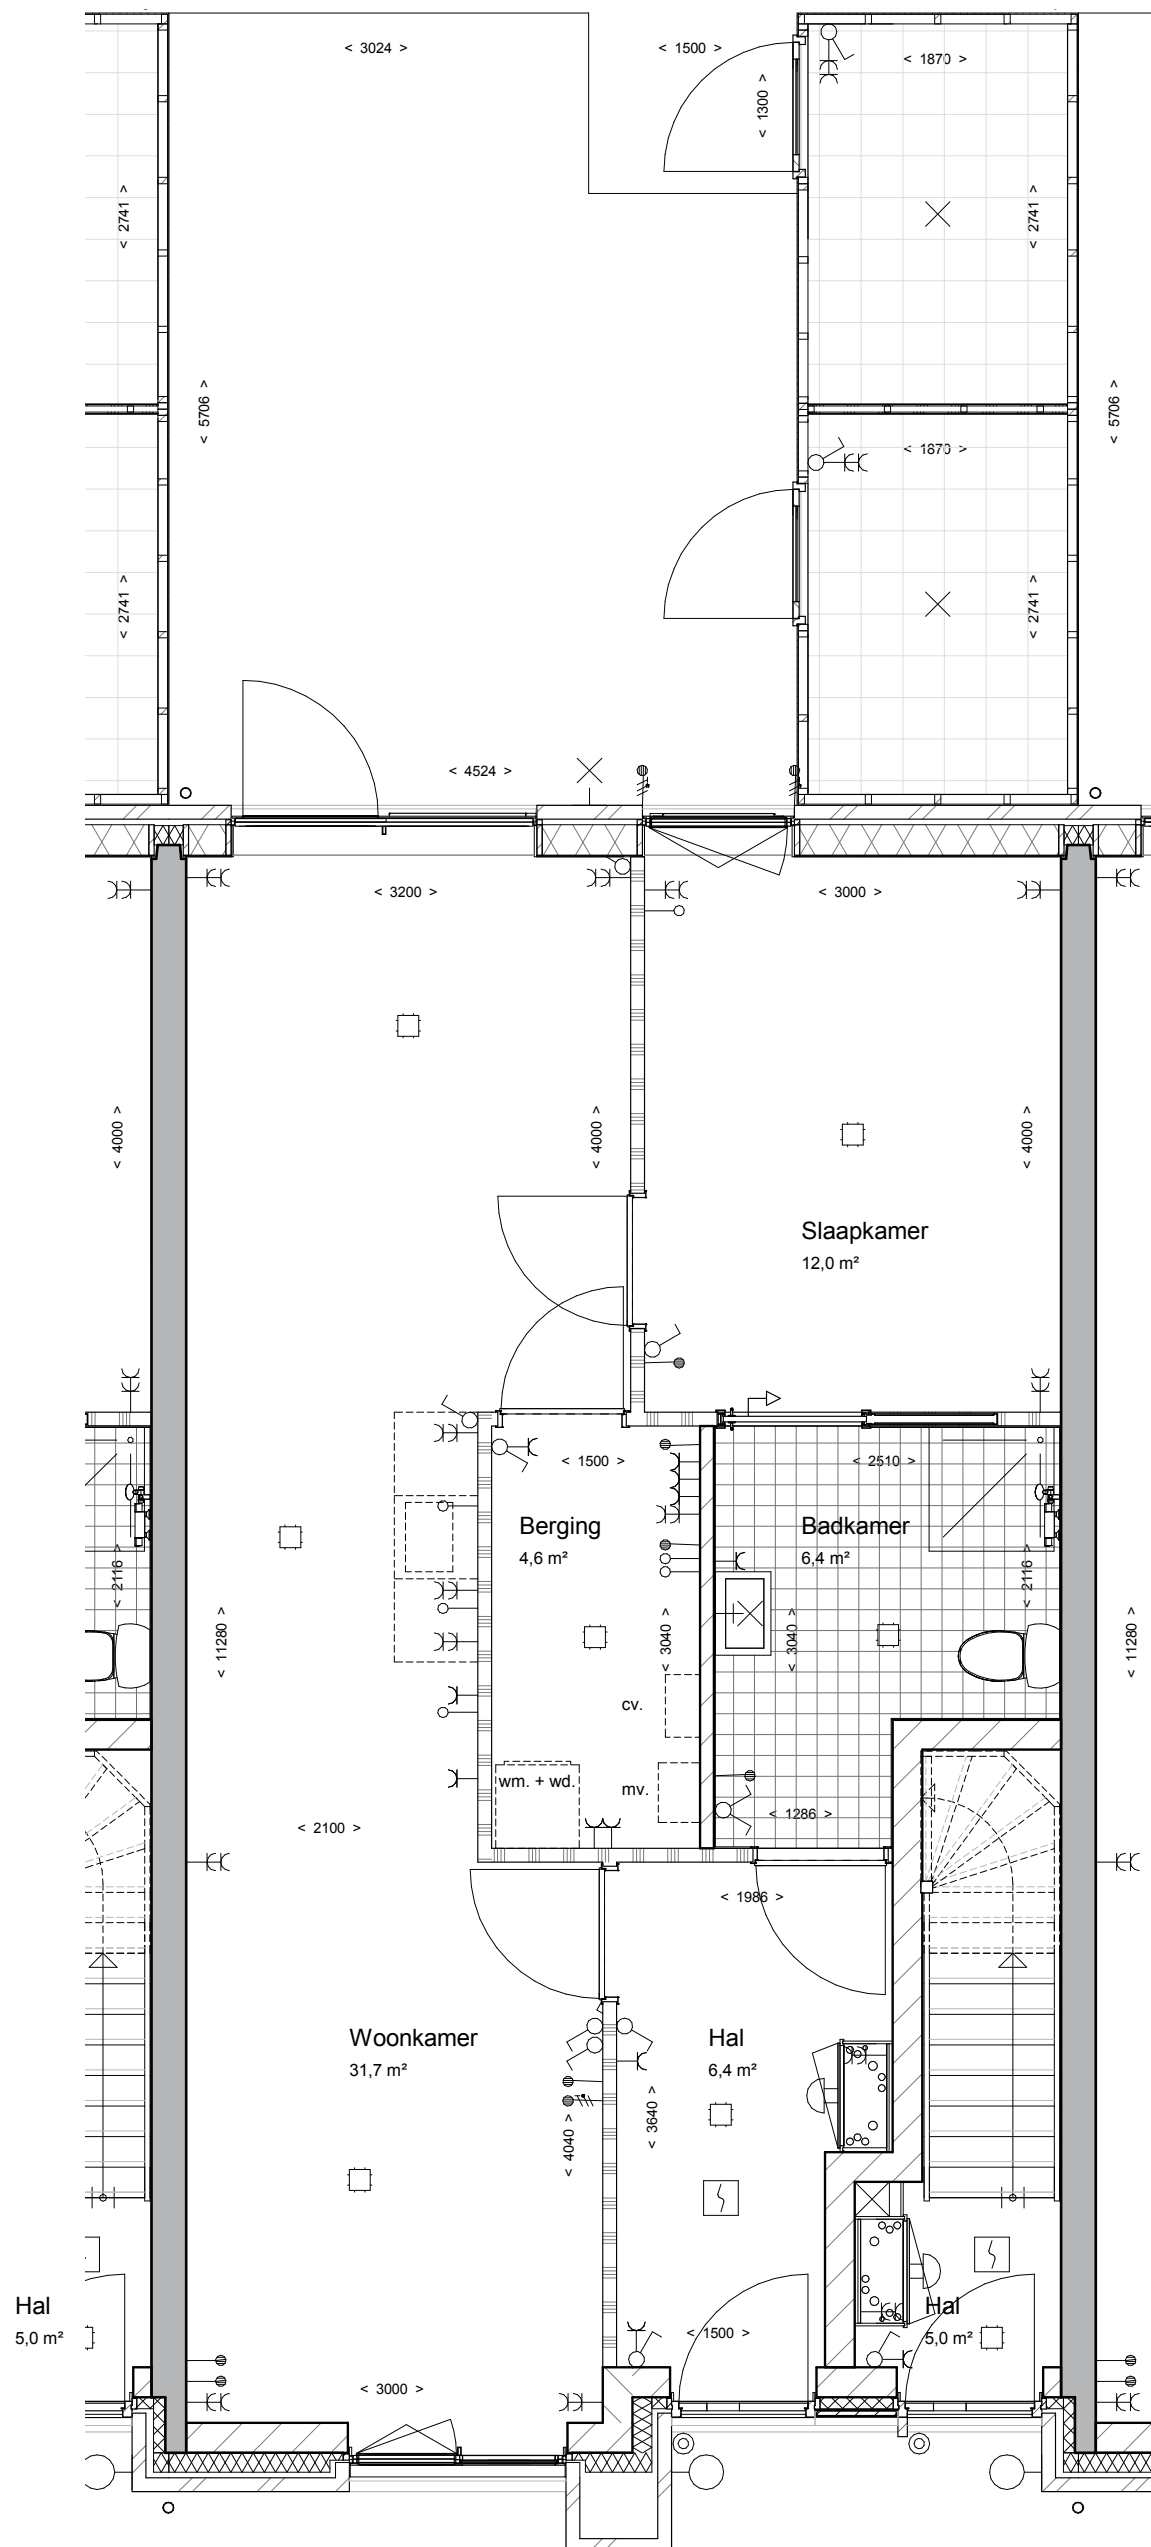

VK-7.1

BEGANE GROND

1E VERDIEPING

1A	3A	5A	7A	9A	11A	13A	15A

2E VERDIEPING

1A	3A	5A	7A	9A	11A	13A	15A
----	----	----	----	----	-----	-----	-----

- Enkelpolige schakelaar
- Wissel schakelaar
- Serie schakelaar
- Enkelpolige schakelaar in combinatie met enkelvoudige contactdoos met beschermingscontact
- Enkelvoudige contactdoos met beschermingscontact
- Tweevoudige contactdoos met beschermingscontact Uitgevoerd in ovale (H150) inbouwdoos
- Aansluitpunt, bedraad tbv co2 melder of thermostaat (woonkamer)
- Aansluitpunt, niet bedraad
- CAI Contactdoos Centrale Antenne Inrichting, bedraad
- TEL Contactdoos telefoon, bedraad
- Centraaldoos zonder lichtpunt
- Centraaldoos met lichtpunt
- Buitenlamp
- Bel / Schel
- Beldrukker
- Rookmelder
- Videofoon
- (wand) lichtpunt

- Metselwerk
- Kalkzandsteen
- Houtskeletbouw wand
- Steenachtige lichte scheidingswand

OMSCHRIJVING:

BLAD:

OMSCHRIJVING:

Schaal:

BLAD:

Beganeground

1:50