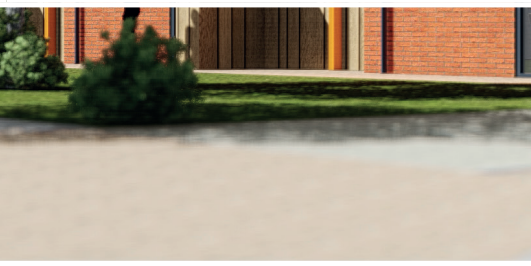

Europastraat

7