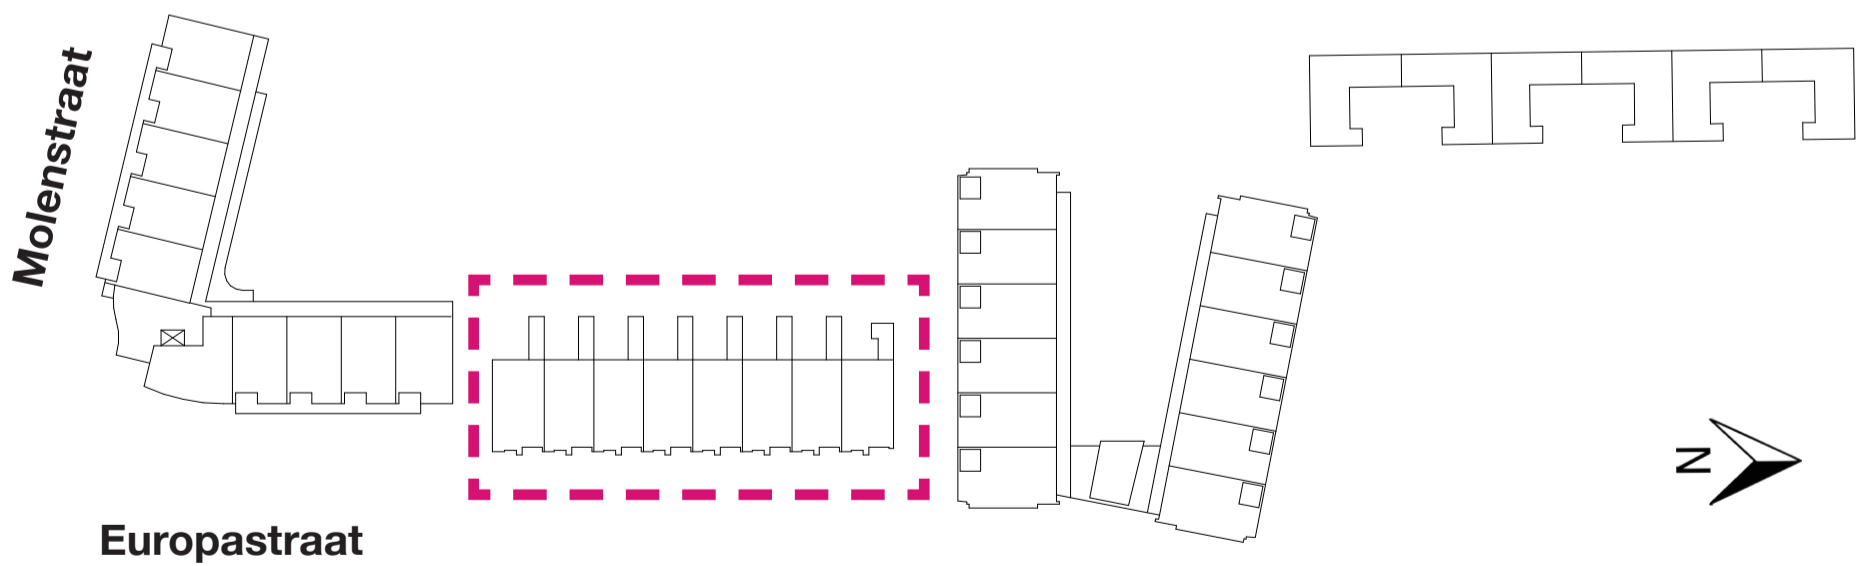

Europastraat

5a

SITUATIE:

DATUM:

28-11-2016

LAATSTE WIJZIGING:

nvt

BLAD:

VK-5a.1