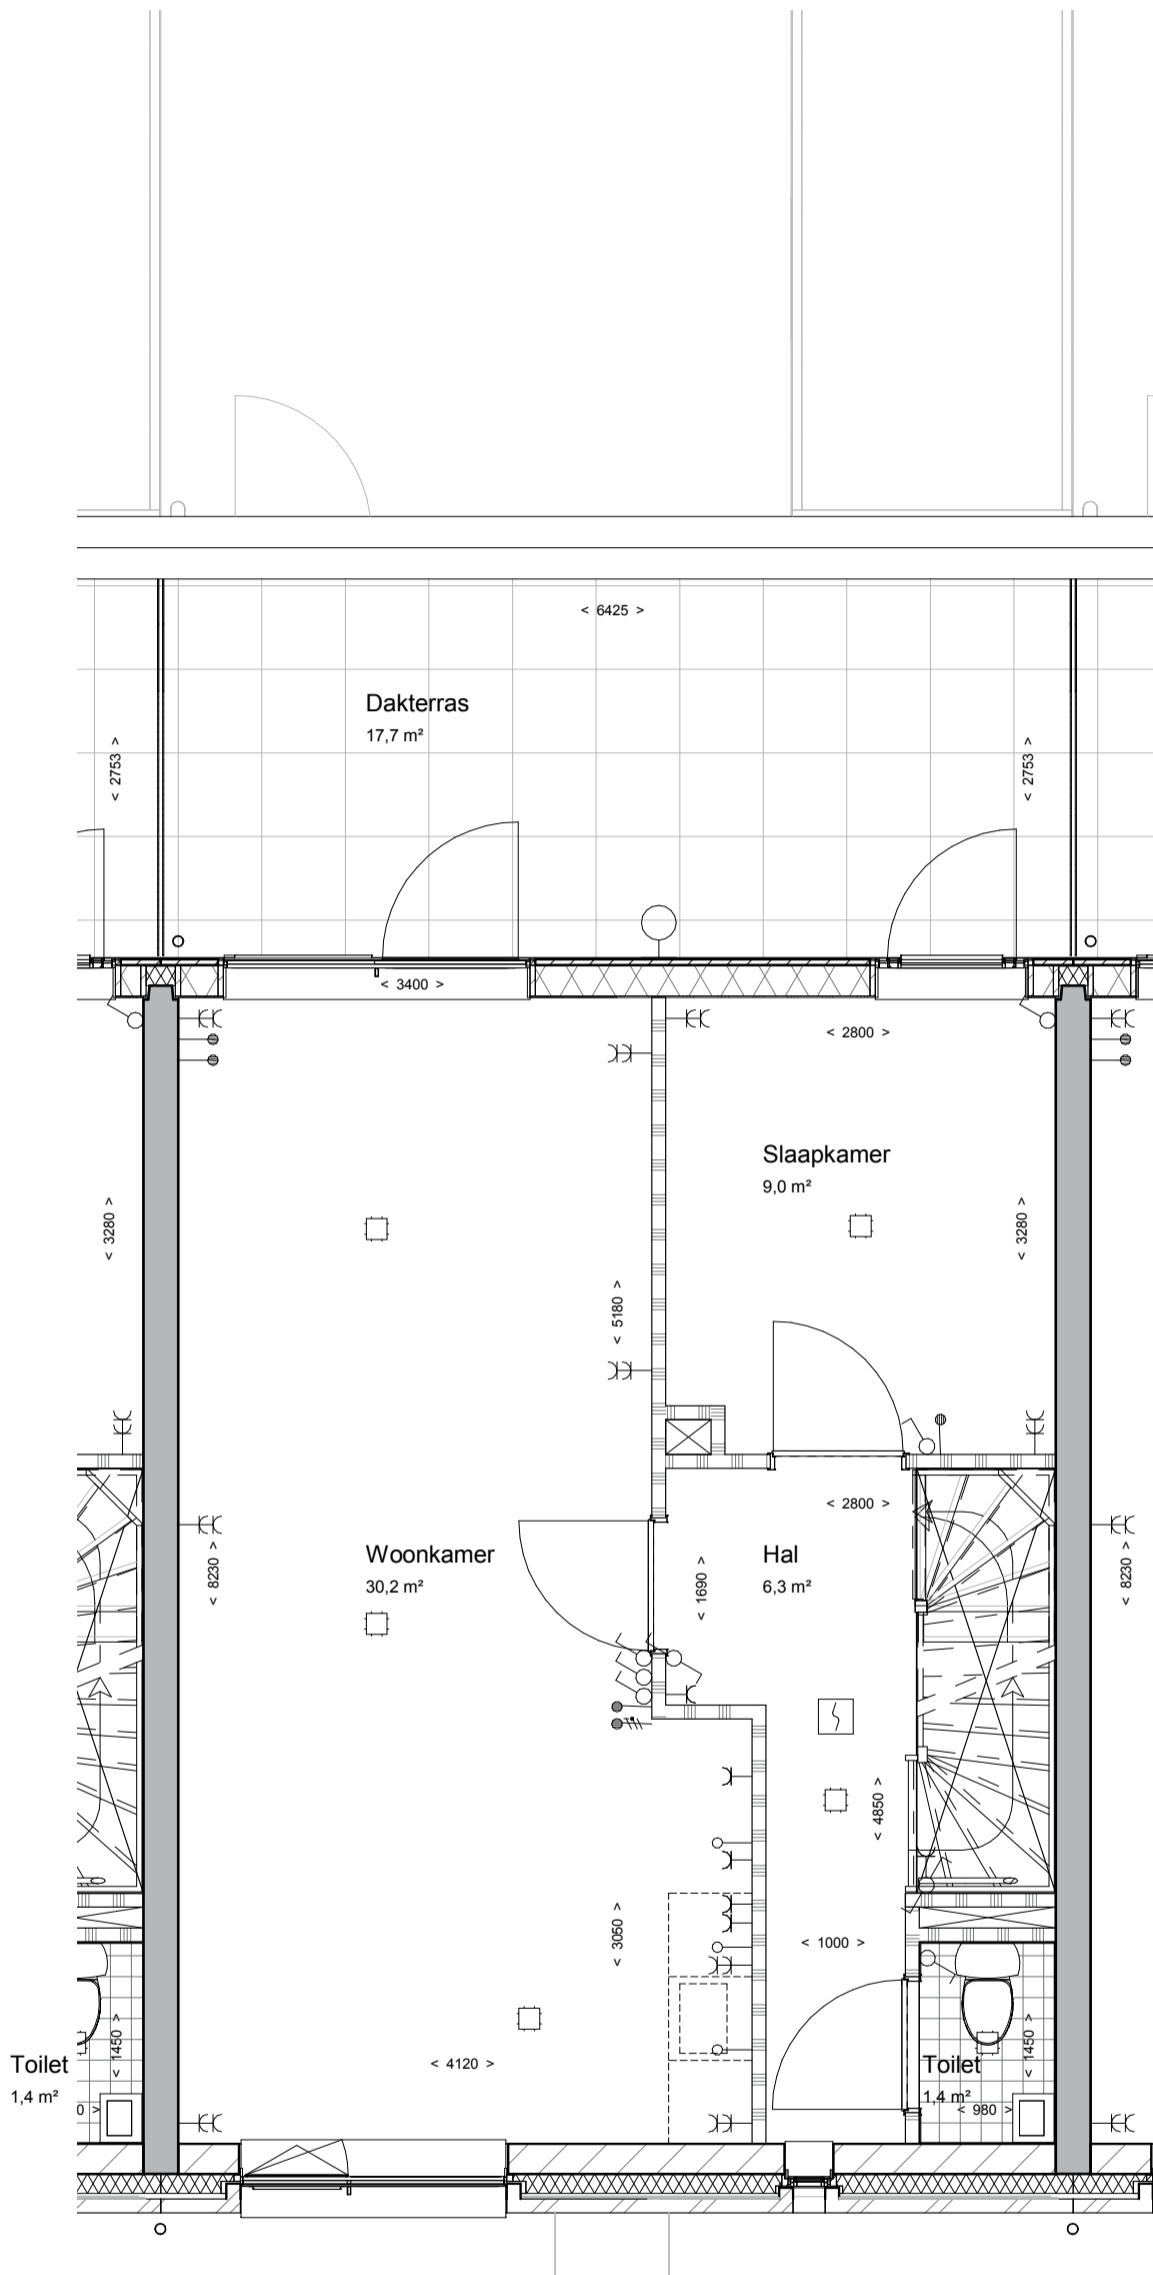

VK-5a.1

BEGANE GROND

1E VERDIEPING

2E VERDIEPING

- Enkelpolige schakelaar
- Wissel schakelaar
- Serie schakelaar
- Enkelpolige schakelaar in combinatie met enkelvoudige contactdoos met beschermingscontact
- Enkelvoudige contactdoos met beschermingscontact
- Tweevoudige contactdoos met beschermingscontact
Uitgevoerd in ovale (H150) inbouwdoos
- Aansluitpunt, bedraad tbv co2 melder of thermostaat (woonkamer)
- Aansluitpunt, niet bedraad
- CAI Contactdoos Centrale Antenne Inrichting, bedraad
- TEL Contactdoos telefoon, bedraad
- Centraaldoos zonder lichtpunt
- Centraaldoos met lichtpunt
- Buitenlamp
- Bel / Schel
- Beldrukker
- Rookmelder
- Videofoon
- (wand) lichtpunt

- Metselwerk
- Kalkzandsteen
- Houtskeletbouw wand
- Steenachtige lichte scheidingswand

1e verdieping

Beganeground

OMSCHRIJVING:

Beganeground / 1e verdieping

Schaal:

1:50

BLAD:

VK-5a.3

OMSCHRIJVING:

Schaal:

BLAD:

2e verdieping

1:50

VK-5a.4