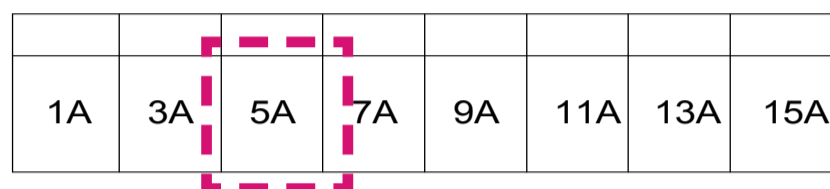

1E VERDIEPING