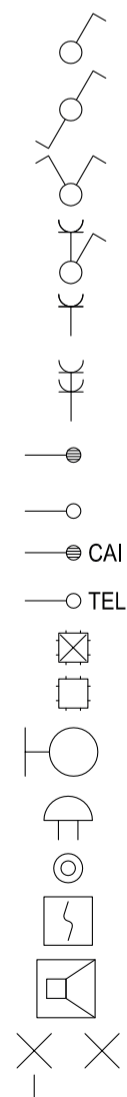

Europastraat

5a

SITUATIE:

DATUM:

28-11-2016

LAATSTE WIJZIGING:

nvt

BLAD:

VK-5a.1

BEGANE GROND

1E VERDIEPING

2E VERDIEPING

- Enkelpolige schakelaar
- Wissel schakelaar
- Serie schakelaar
- Enkelpolige schakelaar in combinatie met enkelvoudige contactdoos met beschermingscontact
- Enkelvoudige contactdoos met beschermingscontact
- Tweevoudige contactdoos met beschermingscontact
Uitgevoerd in ovale (H150) inbouwdoos
- Aansluitpunt, bedraad tbv co2 melder of thermostaat (woonkamer)
- Aansluitpunt, niet bedraad
- CAI Contactdoos Centrale Antenne Inrichting, bedraad
- TEL Contactdoos telefoon, bedraad
- Centraaldoos zonder lichtpunt
- Centraaldoos met lichtpunt
- Buitenlamp
- Bel / Schel
- Beldrukker
- Rookmelder
- Videofoon
- (wand) lichtpunt

- Metselwerk
- Kalkzandsteen
- Houtskeletbouw wand
- Steenachtige lichte scheidingswand

1e verdieping

Beganeground

OMSCHRIJVING:

Beganeground / 1e verdieping

Schaal:

1:50

BLAD:

VK-5a.3

OMSCHRIJVING:

Schaal:

BLAD:

2e verdieping

1:50

VK-5a.4