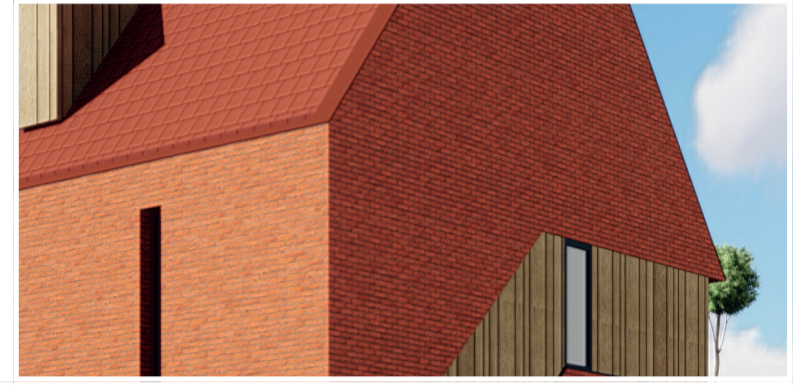

Europastraat

5a