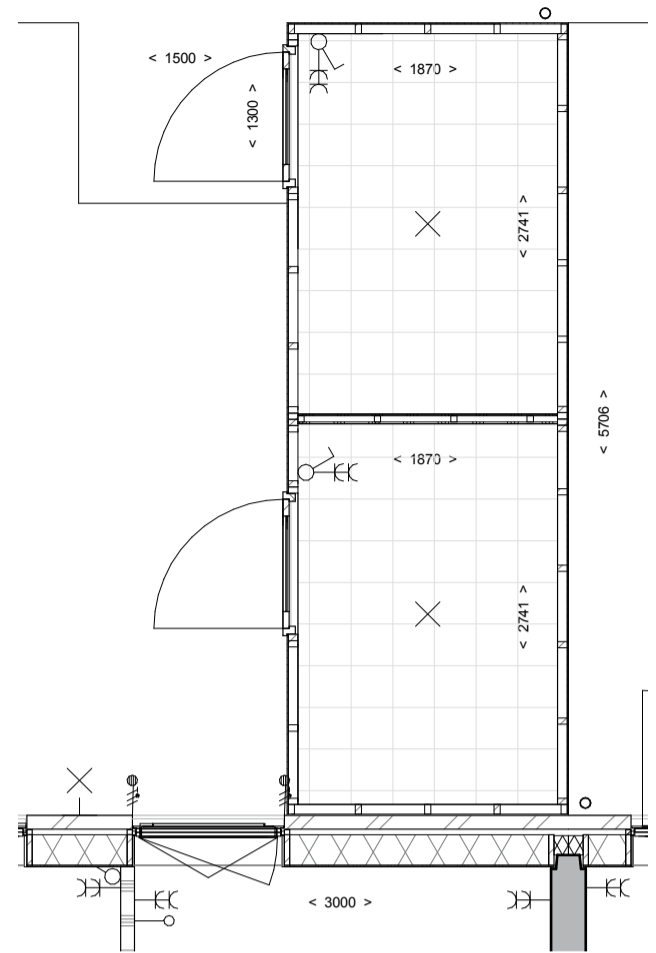

VK-5a.1

BEGANE GROND

1E VERDIEPING

2E VERDIEPING

- Enkelpolige schakelaar
- Wissel schakelaar
- Serie schakelaar
- Enkelpolige schakelaar in combinatie met enkelvoudige contactdoos met beschermingscontact
- Enkelvoudige contactdoos met beschermingscontact
- Tweevoudige contactdoos met beschermingscontact
Uitgevoerd in ovale (H150) inbouwdoos
- Aansluitpunt, bedraad tbv co2 melder of thermostaat (woonkamer)
- Aansluitpunt, niet bedraad
- CAI Contactdoos Centrale Antenne Inrichting, bedraad
- TEL Contactdoos telefoon, bedraad
- Centraaldoos zonder lichtpunt
- Centraaldoos met lichtpunt
- Buitenlamp
- Bel / Schel
- Beldrukker
- Rookmelder
- Videofoon
- (wand) lichtpunt

- Metselwerk
- Kalkzandsteen
- Houtskeletbouw wand
- Steenachtige lichte scheidingswand

1e verdieping

Beganeground

OMSCHRIJVING:

Beganeground / 1e verdieping

Schaal:

1:50

BLAD:

VK-5a.3

OMSCHRIJVING:

Schaal:

BLAD:

2e verdieping

1:50

VK-5a.4