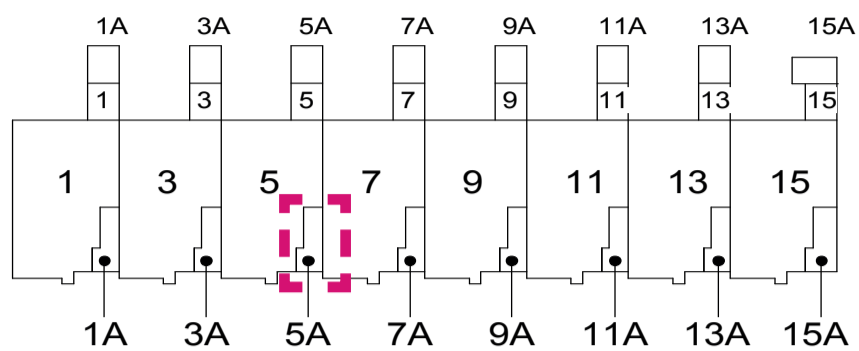

VK-5a.1

BEGANE GROND

1E VERDIEPING

2E VERDIEPING

- Enkelpolige schakelaar
- Wissel schakelaar
- Serie schakelaar
- Enkelpolige schakelaar in combinatie met enkelvoudige contactdoos met beschermingscontact
- Enkelvoudige contactdoos met beschermingscontact
- Tweevoudige contactdoos met beschermingscontact
Uitgevoerd in ovale (H150) inbouwdoos
- Aansluitpunt, bedraad tbv co2 melder of thermostaat (woonkamer)
- Aansluitpunt, niet bedraad
- CAI Contactdoos Centrale Antenne Inrichting, bedraad
- TEL Contactdoos telefoon, bedraad
- Centraaldoos zonder lichtpunt
- Centraaldoos met lichtpunt
- Buitenlamp
- Bel / Schel
- Beldrukker
- Rookmelder
- Videofoon
- (wand) lichtpunt

- Metselwerk
- Kalkzandsteen
- Houtskeletbouw wand
- Steenachtige lichte scheidingswand

1e verdieping

Beganeground

OMSCHRIJVING:

Beganeground / 1e verdieping

Schaal:

1:50

BLAD:

VK-5a.3

OMSCHRIJVING:

Schaal:

BLAD:

2e verdieping

1:50

VK-5a.4