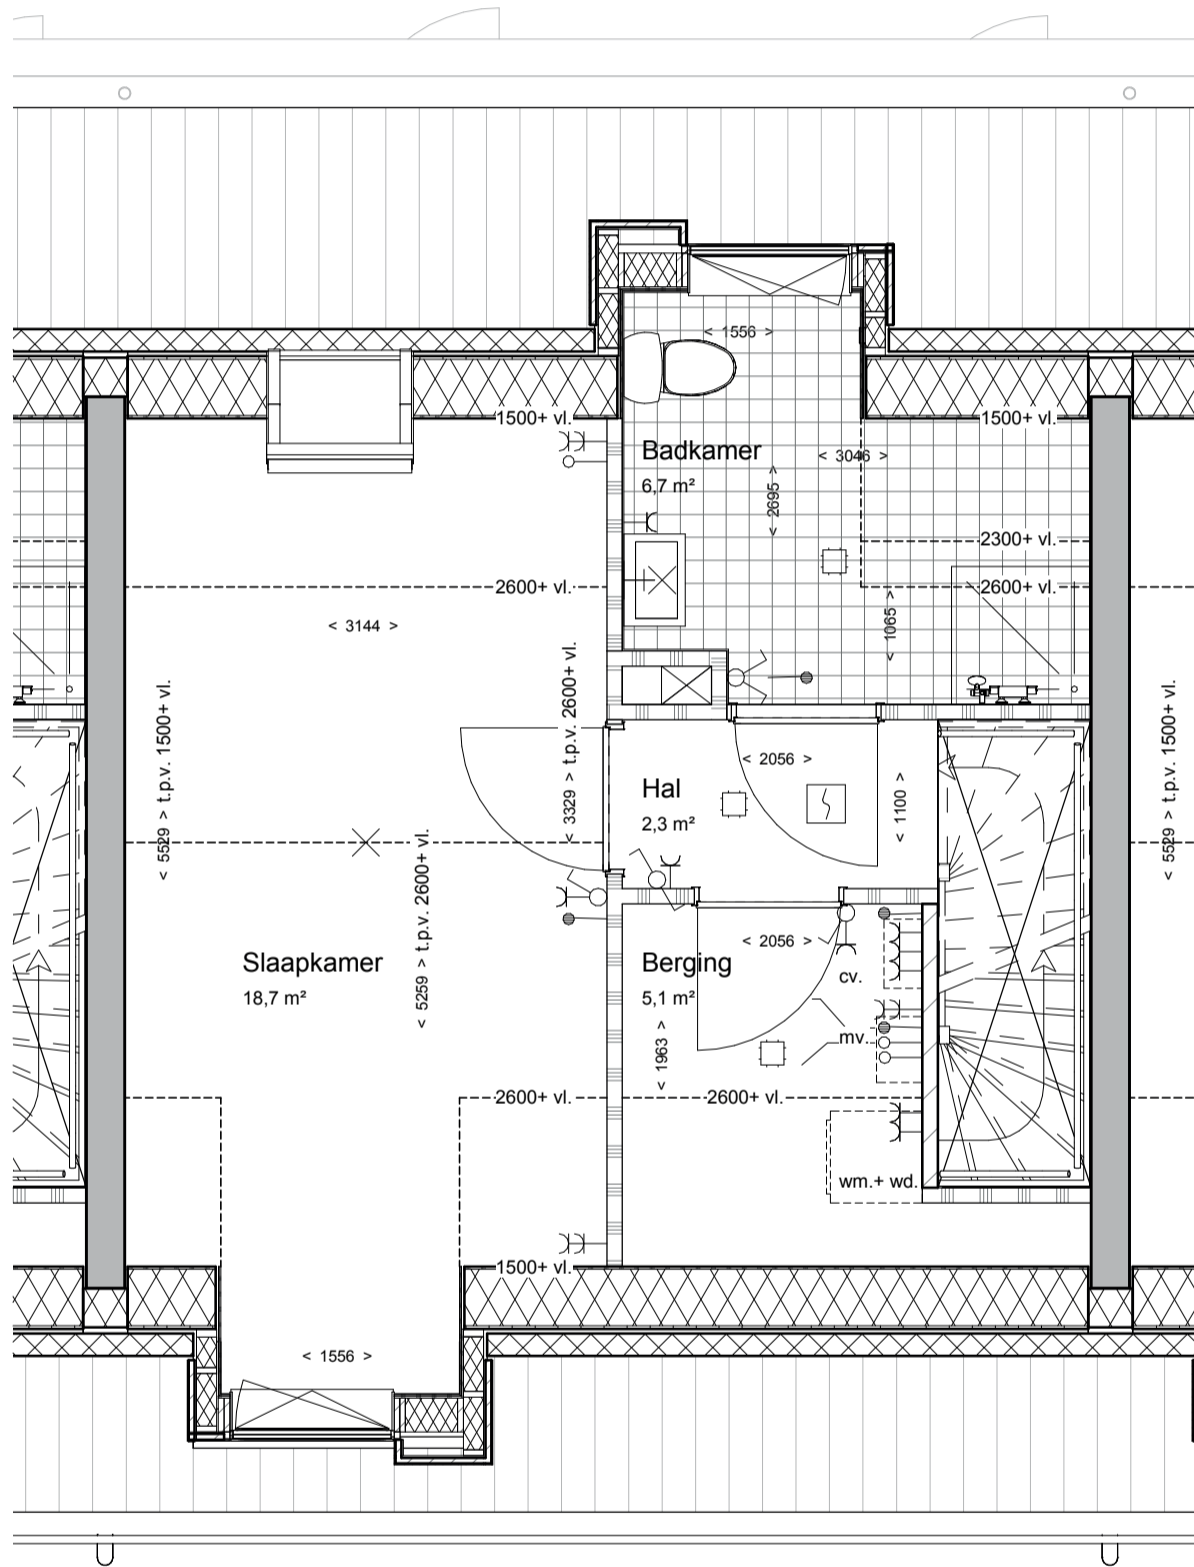

- Metselwerk
- Kalkzandsteen
- Houtskeletbouw wand
- Steenachtige lichte scheidingswand

1e verdieping

Beganeground

OMSCHRIJVING:

Beganeground / 1e verdieping

Schaal:

1:50

BLAD:

VK-5a.3

OMSCHRIJVING:

Schaal:

BLAD:

2e verdieping

1:50

VK-5a.4