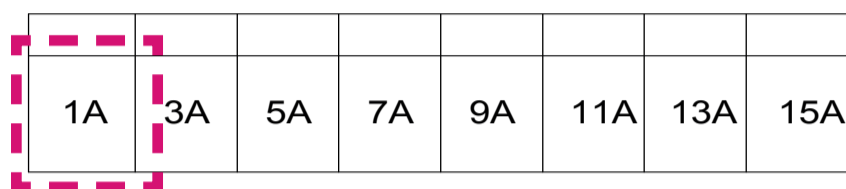

VK-1a.1

BEGANE GROND

1E VERDIEPING

2E VERDIEPING

Enkelpolige schakelaar

Wissel schakelaar

Serie schakelaar

Enkelpolige schakelaar in combinatie met enkelvoudige contactdoos met beschermingscontact