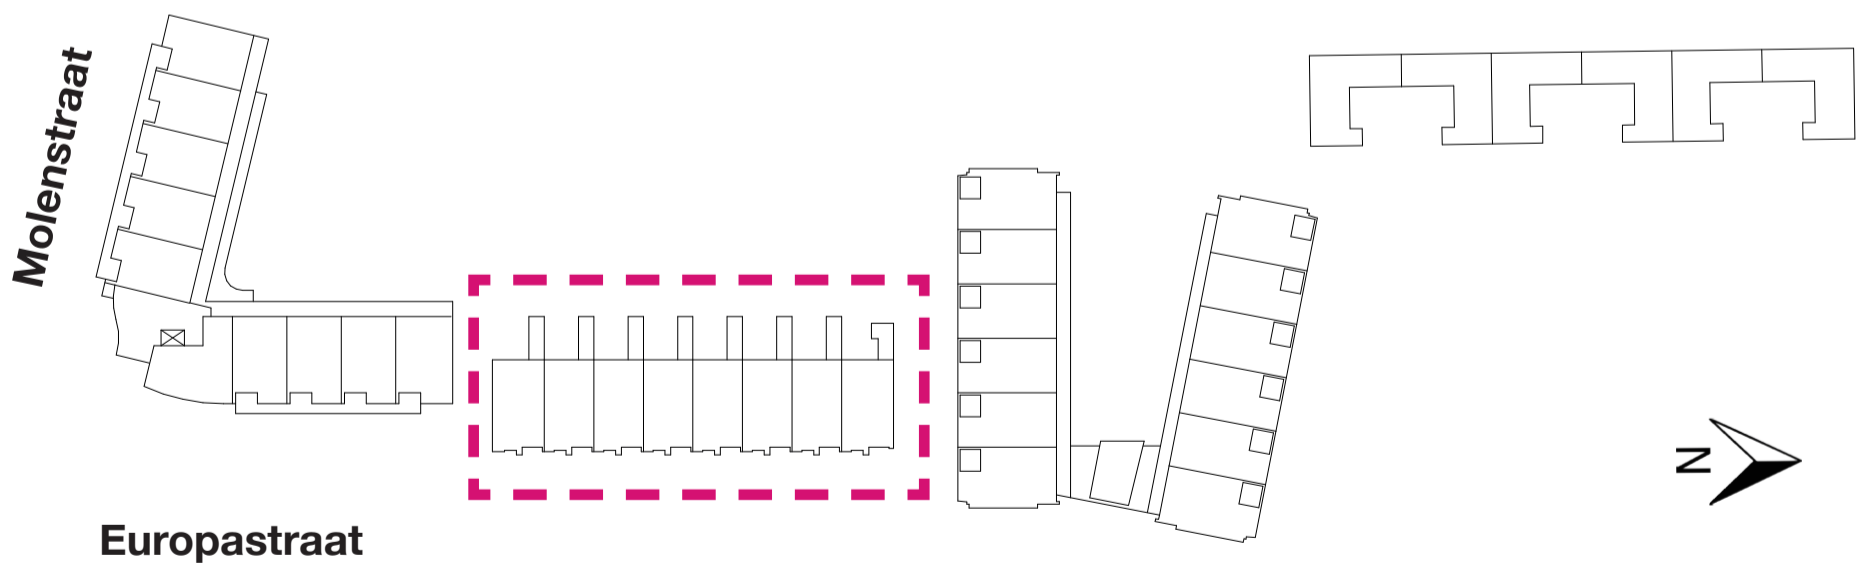

Europastraat

1a

SITUATIE:

DATUM:

28-11-2016

LAATSTE WIJZIGING:

nvt

BLAD:

VK-1a.1