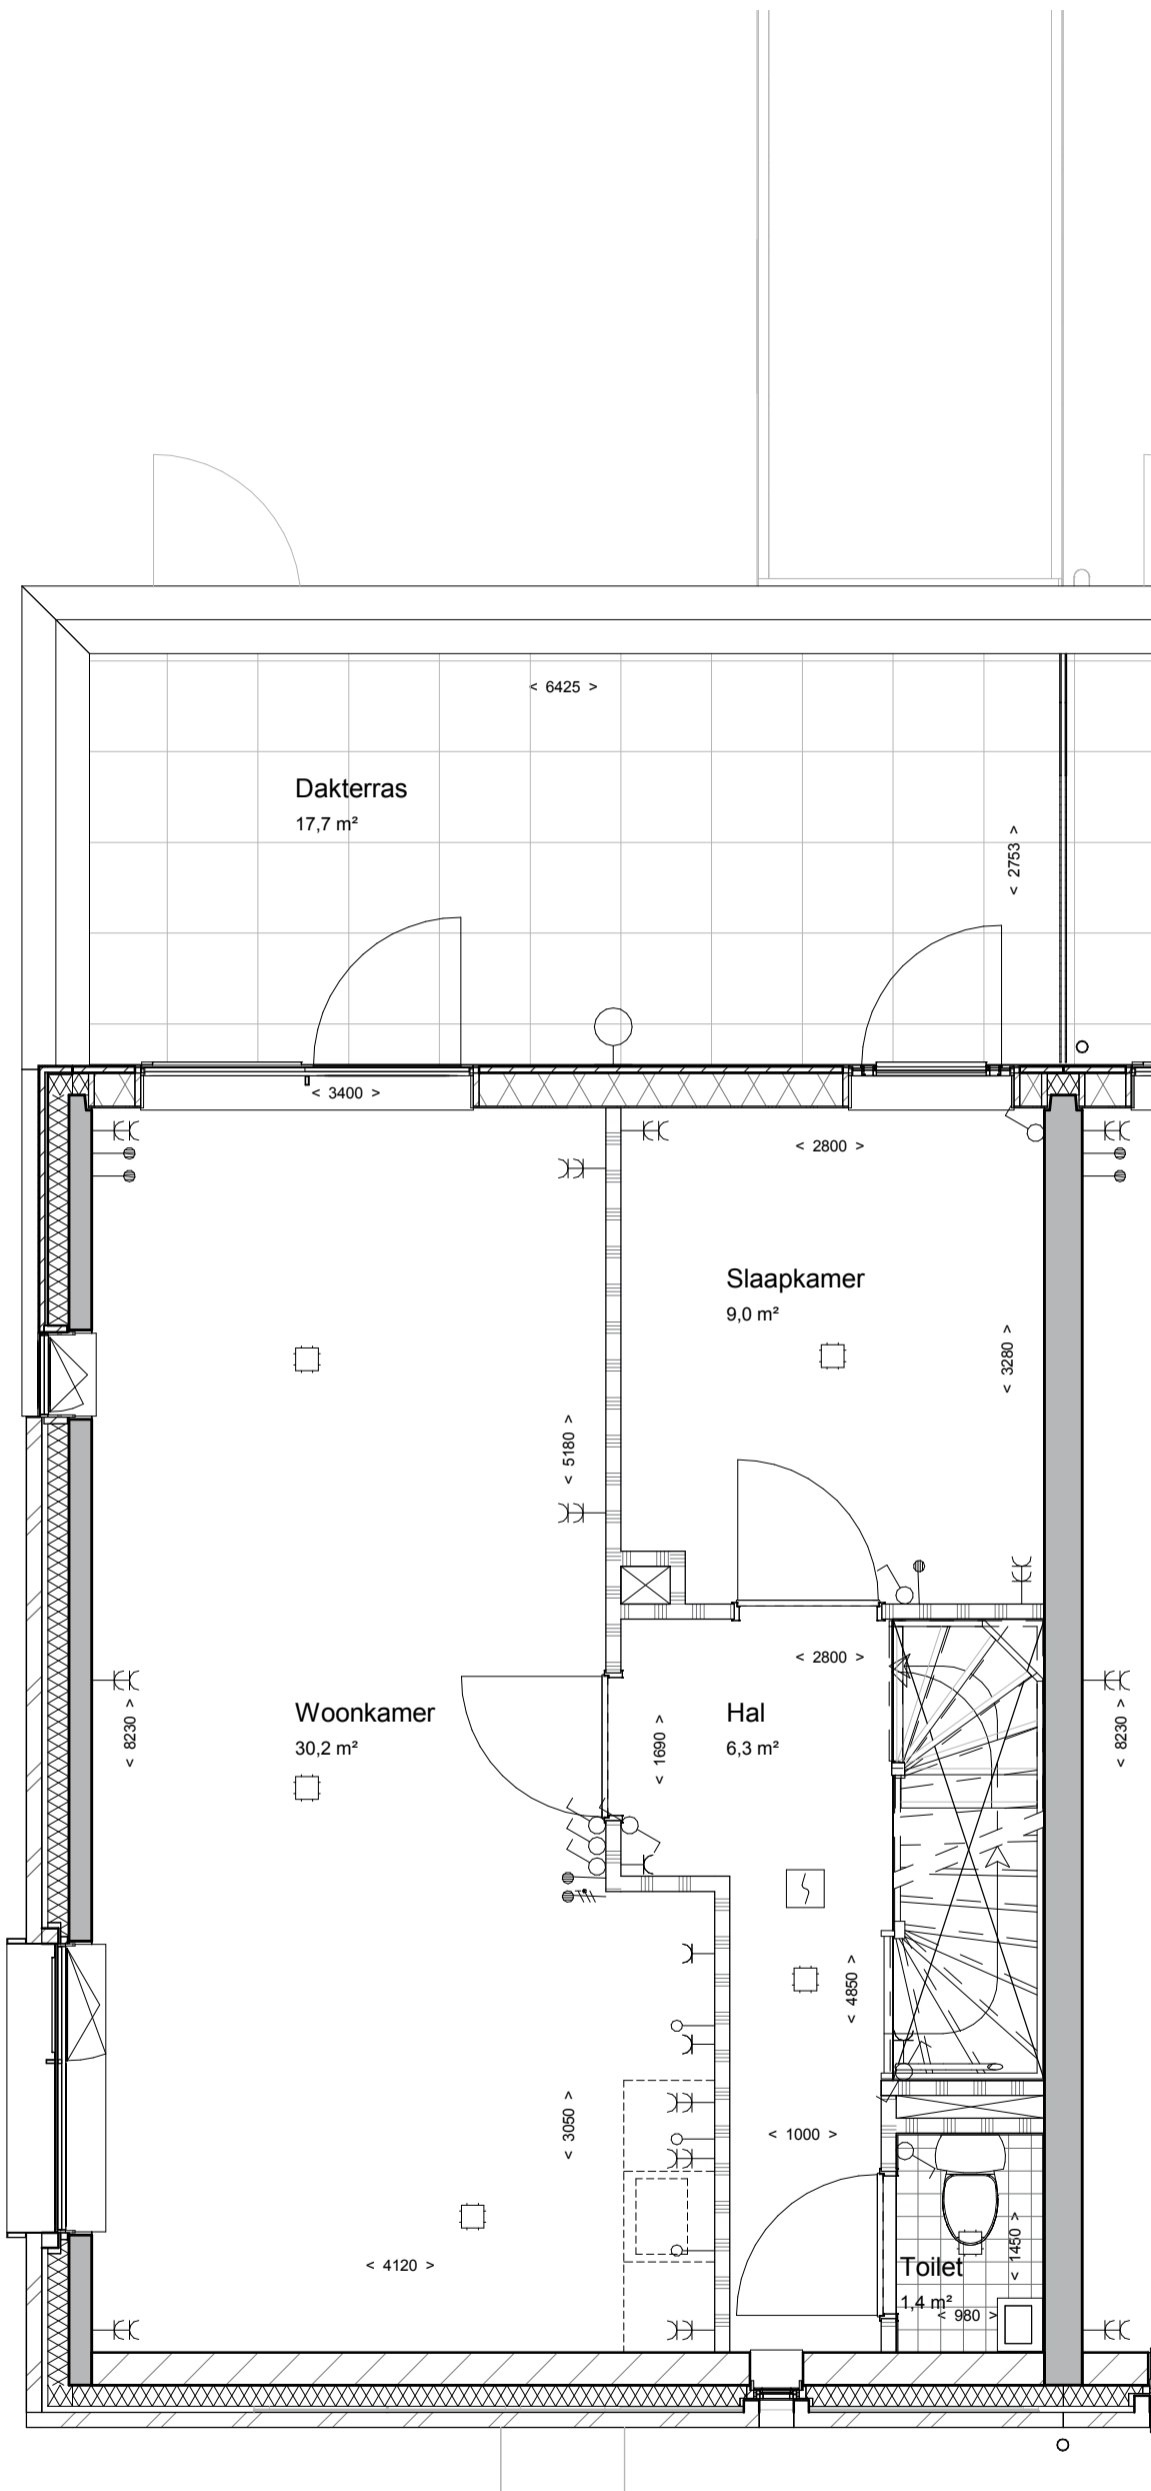

Videofoon

(wand) lichtpunt

Metselwerk

Kalkzandsteen

Houtskeletbouw wand

Steenachtige lichte scheidingswand

OMSCHRIJVING:

BLAD:

1e verdieping

Begane grond

OMSCHRIJVING:

Schaal:

BLAD:

OMSCHRIJVING:

Schaal:

BLAD:

2e verdieping

1:50

VK-1a.4