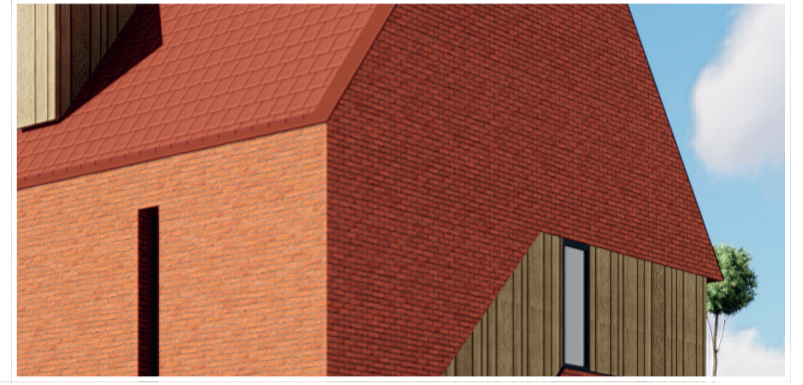

Europastraat

1a