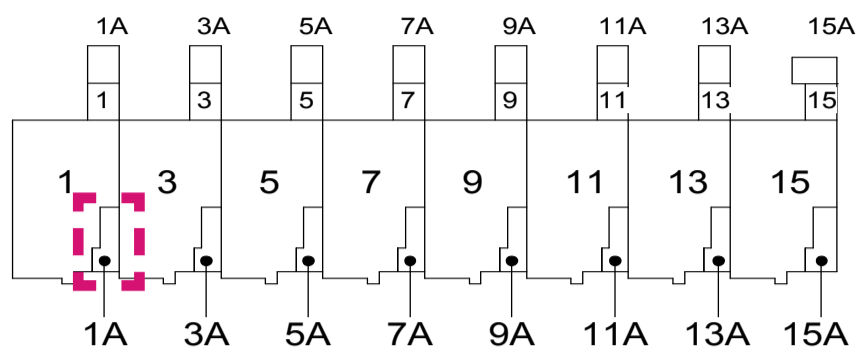

VK-1a.1

BEGANE GROND

1E VERDIEPING

2E VERDIEPING

Enkelpolige schakelaar

Wissel schakelaar

Serie schakelaar

Enkelpolige schakelaar in combinatie met enkelvoudige contactdoos met beschermingscontact

Enkelvoudige contactdoos met beschermingscontact

Tweevoudige contactdoos met beschermingscontact
Uitgevoerd in ovale (H150) inbouwdoos

Aansluitpunt, bedraad tbv co2 melder of thermostaat (woonkamer)

Aansluitpunt, niet bedraad

2e verdieping

1:50

VK-1a.4