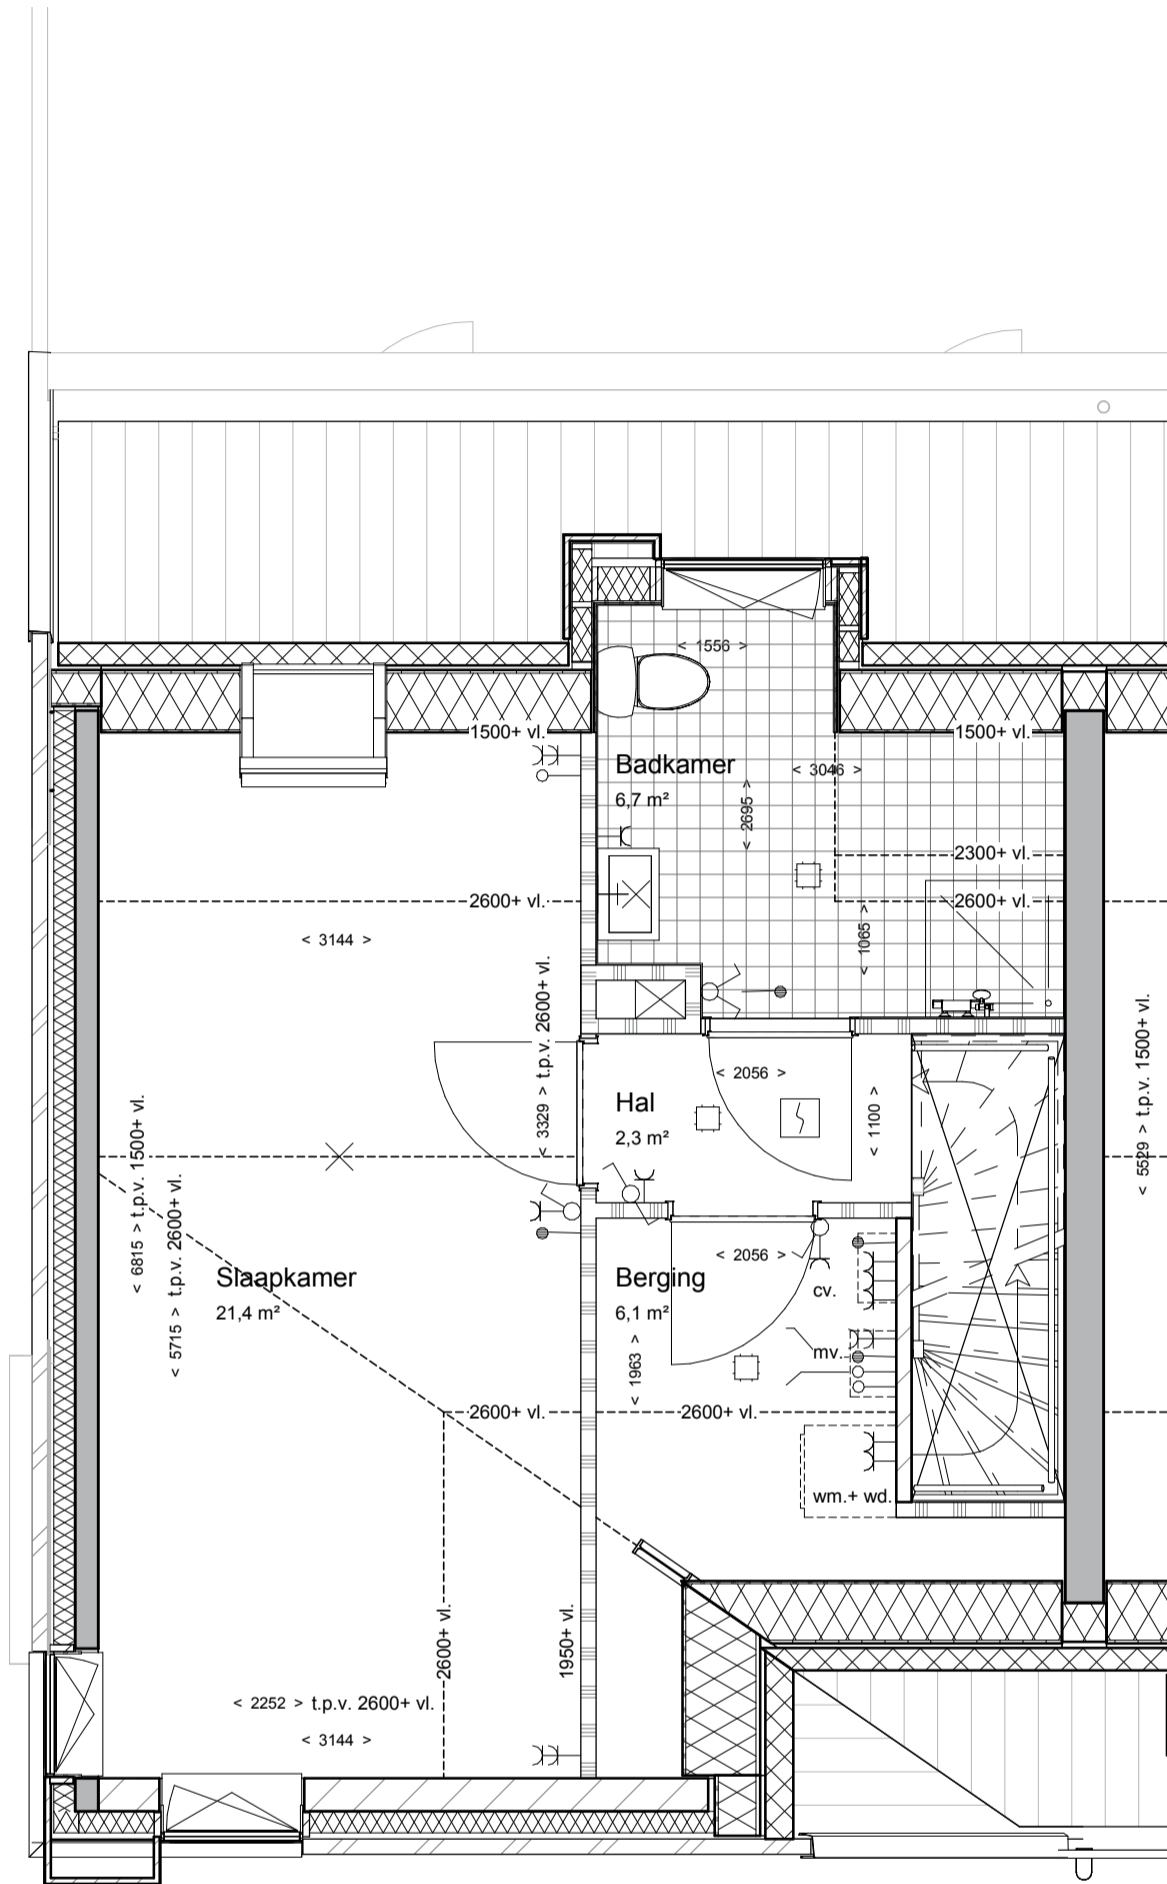

Videofoon

(wand) lichtpunt

Metselwerk

Kalkzandsteen

Houtskeletbouw wand

Steenachtige lichte scheidingswand

OMSCHRIJVING:

BLAD:

1e verdieping

Begane grond

OMSCHRIJVING:

Schaal:

BLAD:

OMSCHRIJVING:

Schaal:

BLAD:

2e verdieping

1:50

VK-1a.4