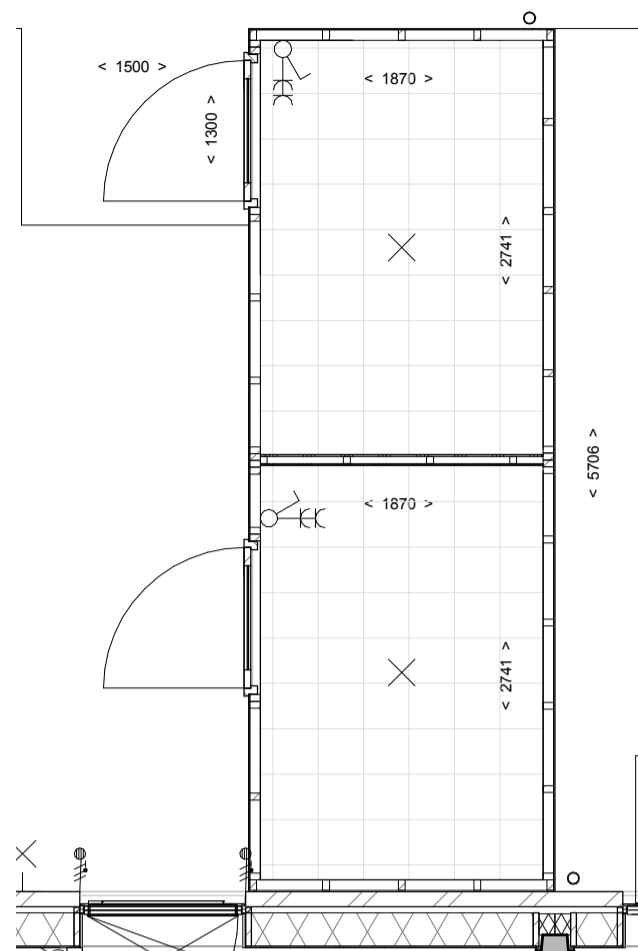

Videofoon

(wand) lichtpunt

Metselwerk

Kalkzandsteen

Houtskeletbouw wand

Steenachtige lichte scheidingswand

OMSCHRIJVING:

BLAD:

1e verdieping

Begane grond

OMSCHRIJVING:

Schaal:

BLAD:

OMSCHRIJVING:

Schaal:

BLAD: